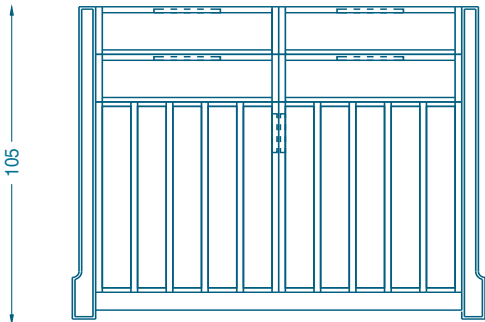

BRUNO MOINARD ÉDITIONS

KYOTO BUFFET / STORAGE

L124 P55 H105 cm
4 tiroirs, 1 étagère
Cèdre

W124 D55 H105 cm
4 drawers, 1 shelf
Cedar

124

Fabrication artisanale française
Personnalisation possible sur demande