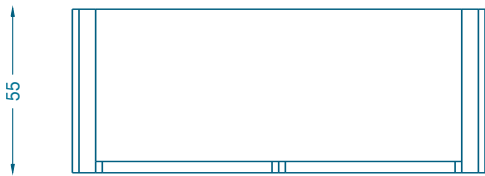

BRUNO MOINARD ÉDITIONS

KYOTO BUFFET / STORAGE

L124 P55 H105 cm
4 tiroirs, 1 étagère
Cèdre

W124 D55 H105 cm
4 drawers, 1 shelf
Cedar

124

Fabrication artisanale française
Personnalisation possible sur demande