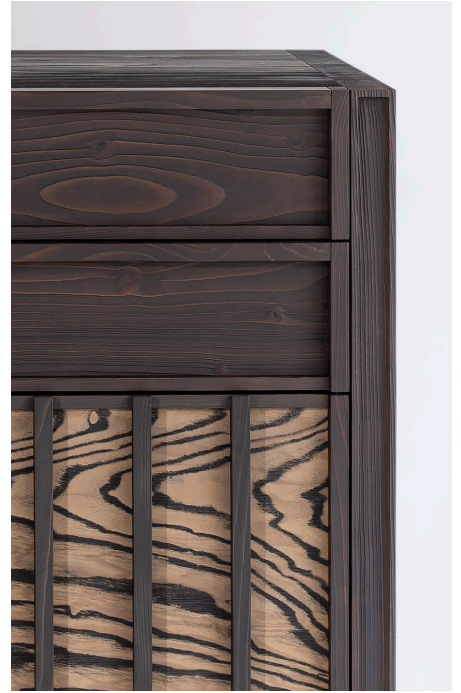

BRUNO MOINARD ÉDITIONS

KYOTO BUFFET / STORAGE

L124 P55 H105 cm
4 tiroirs, 1 étagère
Cèdre

W124 D55 H105 cm
4 drawers, 1 shelf
Cedar

124

Fabrication artisanale française
Personnalisation possible sur demande