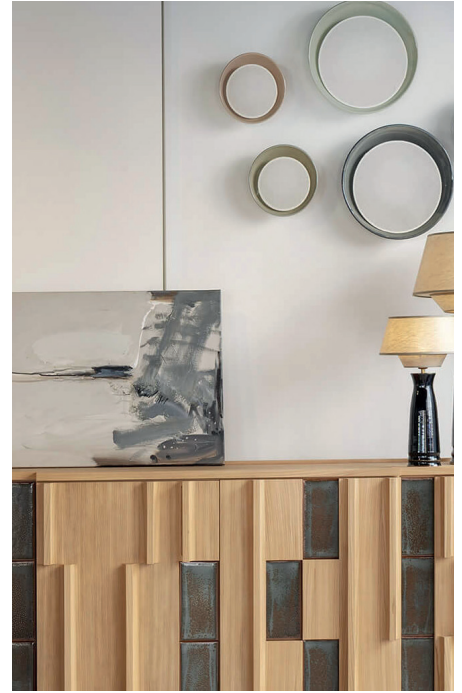

## TERZO BUFFET / SIDEBOARD

L196 P50 H86 cm  
Structure : Orme brossé teinté verni  
Intérieur : Orme teinté verni  
Inclusion de carreaux de céramique émaillée

W196 D50 H86 cm  
Structure : *Brushed elm stained and varnished*  
Interior : *Elm stained and varnished*  
Inclusion of *enameled ceramic tiles*