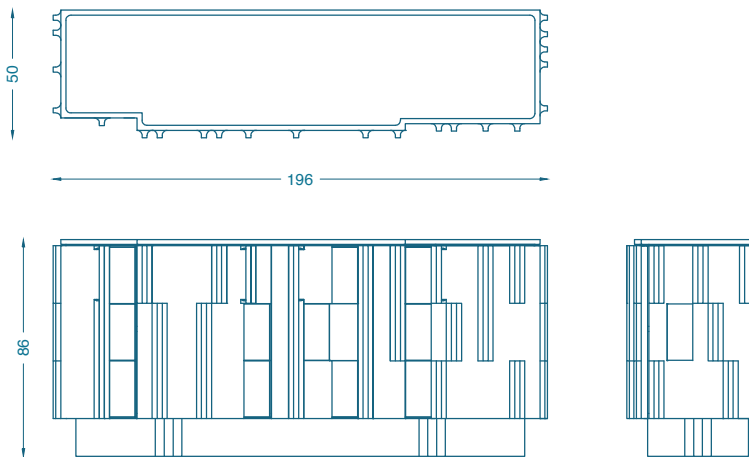

## TERZO BUFFET / SIDEBOARD

L196 P50 H86 cm  
Structure : Orme brossé teinté verni  
Intérieur : Orme teinté verni  
Inclusion de carreaux de céramique émaillée

W196 D50 H86 cm  
Structure : *Brushed elm stained and varnished*  
Interior : *Elm stained and varnished*  
Inclusion of *enameled ceramic tiles*