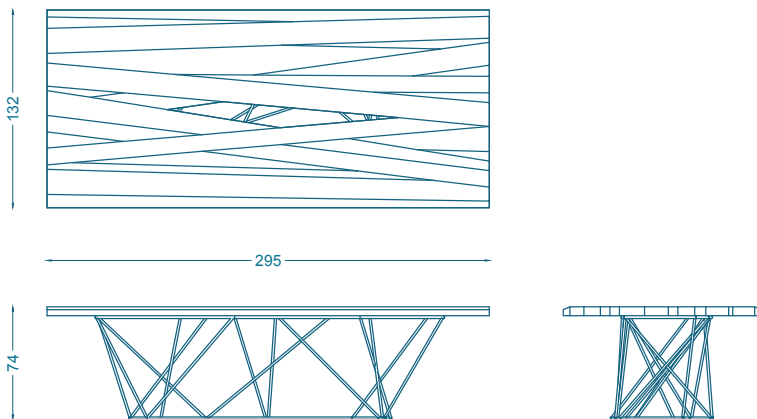

BRUNO MOINARD ÉDITIONS

ASAN TABLE / TABLE

L295 P132 H74 cm
Piètement : Laiton satiné ou patiné
Plateau : Noyer teinté verni

W295 D132 H74 cm
Base : Satin brass or brass with patina
Top : Walnut stained and varnished