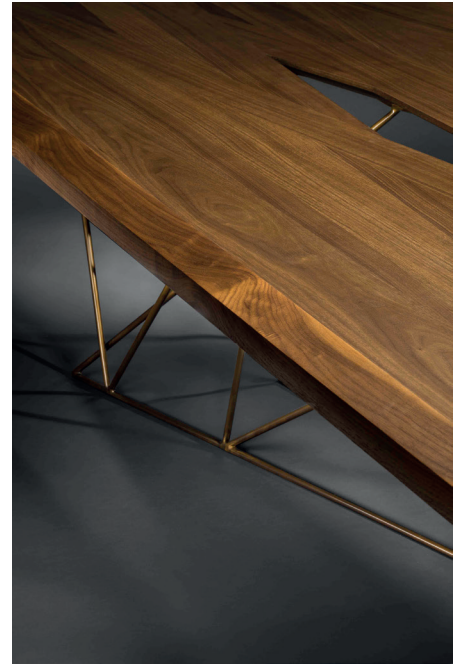

BRUNO MOINARD ÉDITIONS

ASAN TABLE / TABLE

L295 P132 H74 cm
Piètement : Laiton satiné ou patiné
Plateau : Noyer teinté verni

W295 D132 H74 cm
Base : Satin brass or brass with patina
Top : Walnut stained and varnished