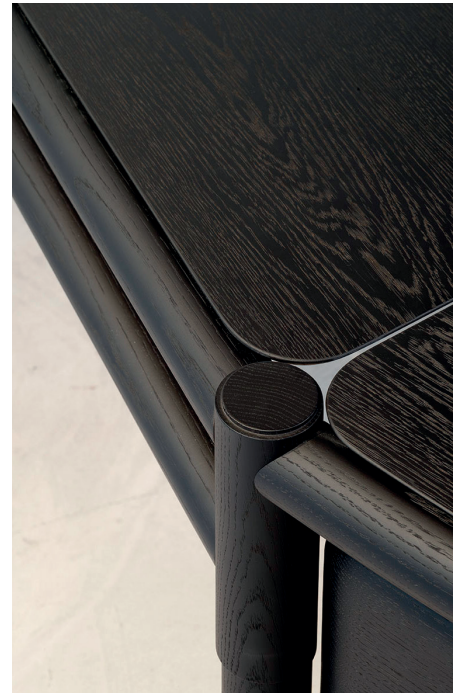

BRUNO MOINARD ÉDITIONS

BILBAO BUREAU / DESK

L252.5 P105.5 H75 cm
Chêne teinté verni

W252.5 D105.5 H75 cm
Oak stained and varnished

Fabrication artisanale française
Personnalisation possible sur demande

*Handmade in France
Customization on demand*