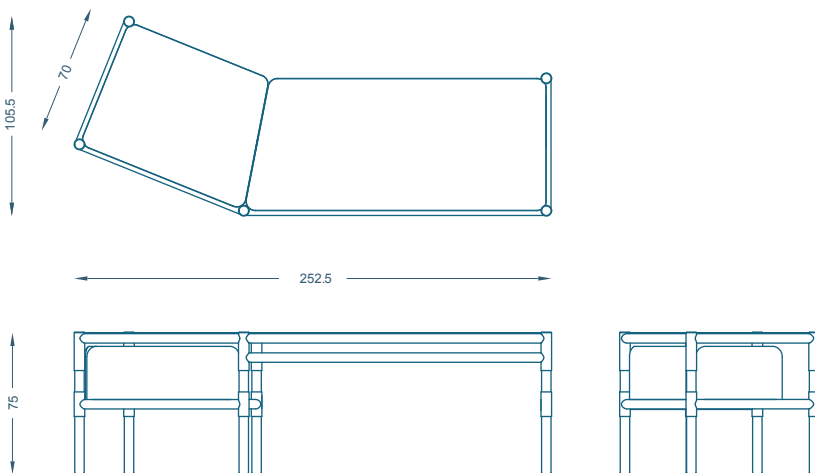

BRUNO MOINARD ÉDITIONS

BILBAO BUREAU / DESK

L252.5 P105.5 H75 cm
Chêne teinté verni

W252.5 D105.5 H75 cm
Oak stained and varnished

Fabrication artisanale française
Personnalisation possible sur demande

*Handmade in France
Customization on demand*