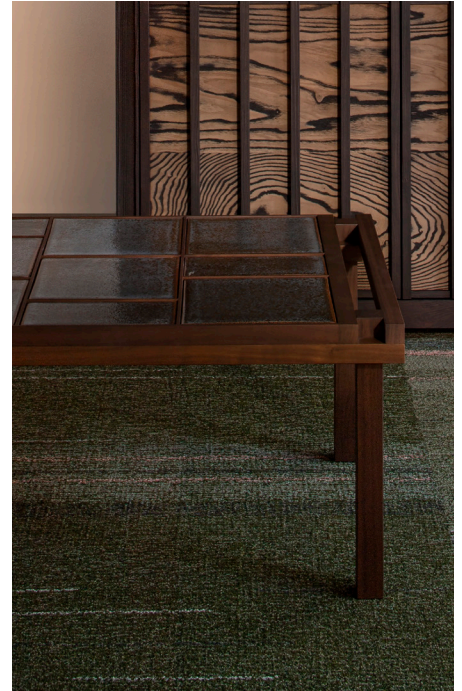

BRUNO MOINARD ÉDITIONS

CHAMBORD TABLE BASSE / COFFEE TABLE

L134 P59 H42 cm
Noyer teinté verni et céramique

W134 D59 H42 cm
Walnut stained and varnished and ceramic
tiles

134

Fabrication artisanale française
Handmade in France