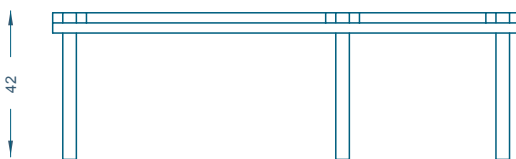

BRUNO MOINARD ÉDITIONS

CHAMBORD TABLE BASSE / COFFEE TABLE

L134 P59 H42 cm
Noyer teinté verni et céramique

W134 D59 H42 cm
Walnut stained and varnished and ceramic
tiles

134

Fabrication artisanale française
Handmade in France