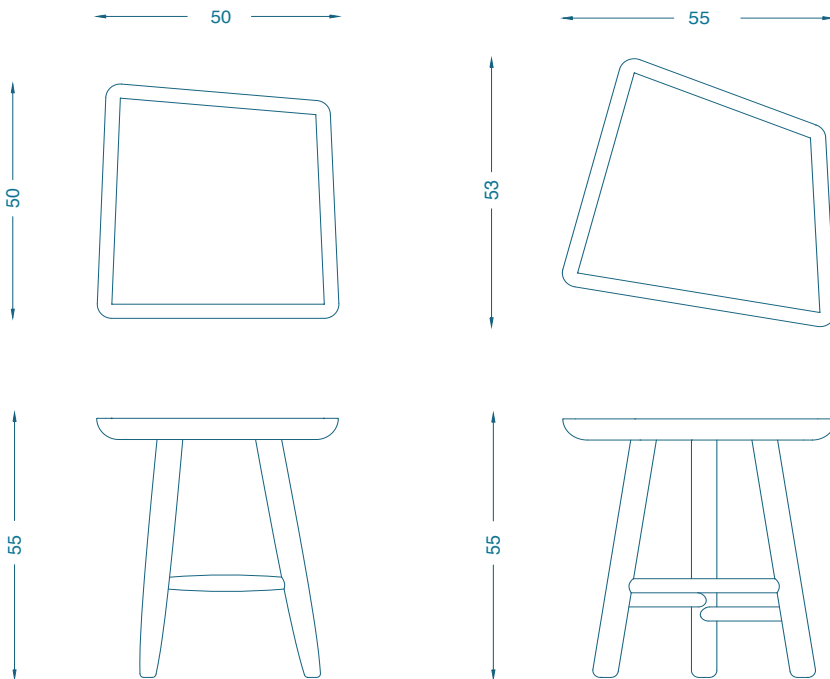

## CHEVIGNY TABLE D'APPOINT / SIDE TABLE

A : L50 P50 H55 cm  
Piètement : Chêne  
Granit

B : L55 P53 H55 cm  
Piètement : Chêne  
Granit

A : W50 D50 H55 cm  
Base : : Oak  
Granit

B : W55 D53 H55 cm  
Base : Oak  
Granit