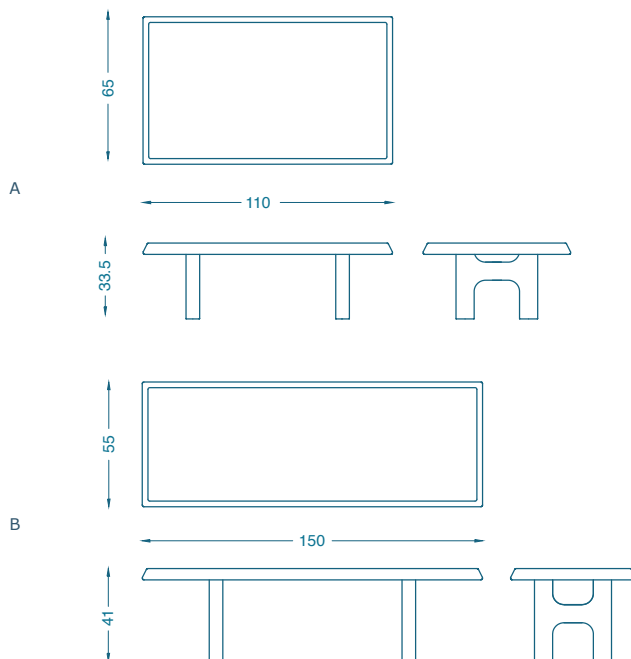

BRUNO MOINARD ÉDITIONS

FORSA

TABLES BASSES / COFFEE TABLES

(Ensemble de deux tables)

A : L110 P65 H33.5 cm

B : L150 P55 H41 cm

Piètement : Hêtre laqué grand brillant

Plateau : Noyer massif teinté verni

(Set of two tables)

A : W110 D65 H33.5 cm

B : W150 D55 H41 cm

Base : Glossy lacquered beech

Top : Solid walnut stained and varnished

Fabrication artisanale française
Personnalisation possible sur demande

Handmade in France
Customization on demand