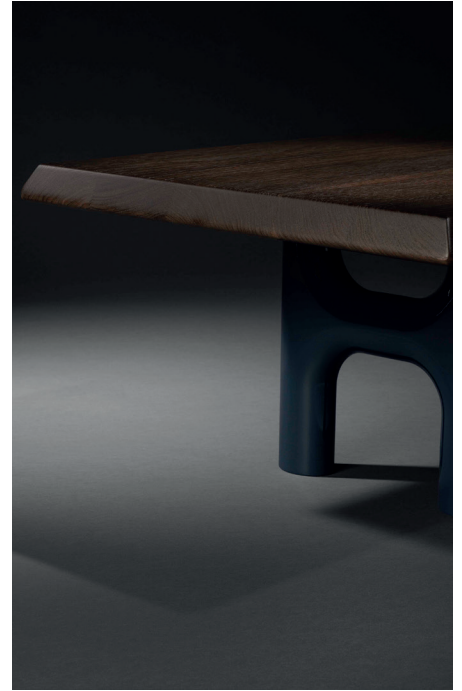

BRUNO MOINARD ÉDITIONS

FORSA

TABLES BASSES / COFFEE TABLES

(Ensemble de deux tables)

A : L110 P65 H33.5 cm

B : L150 P55 H41 cm

Piètement : Hêtre laqué grand brillant

Plateau : Noyer massif teinté verni

(Set of two tables)

A : W110 D65 H33.5 cm

B : W150 D55 H41 cm

Base : Glossy lacquered beech

Top : Solid walnut stained and varnished

Fabrication artisanale française
Personnalisation possible sur demande

Handmade in France
Customization on demand