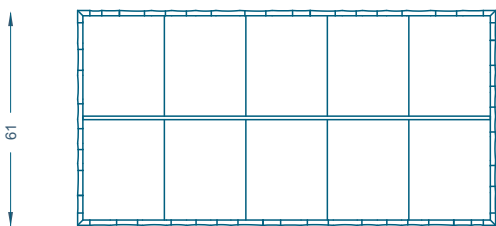

## **GIFU** TABLE BASSE / COFFEE TABLE

L120 P61 H42 cm  
Chêne teinté verni

W120 D61 H42 cm  
Oak stained and varnished

120

42

Fabrication artisanale française  
Handmade in France