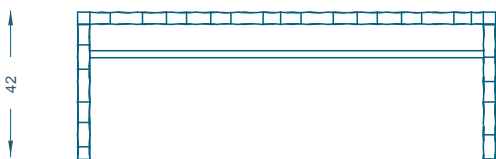

## **GIFU** TABLE BASSE / COFFEE TABLE

L120 P61 H42 cm  
Chêne teinté verni

W120 D61 H42 cm  
Oak stained and varnished

120

42

Fabrication artisanale française  
Handmade in France