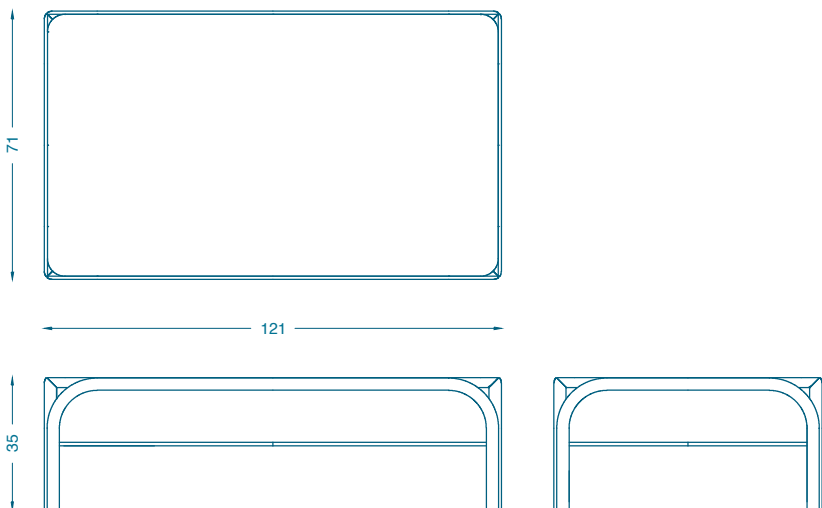

BRUNO MOINARD ÉDITIONS

MAUA TABLE BASSE / COFFEE TABLE

L121 P71 H35 cm
Piètement : Chêne massif teinté verni
Plateau : Pierre de vals ou lave adoucie ou marbre
«Pocahodas»

L121 P71 H35 cm
Base : Solid oak stained and varnished
Top : Vals stone or lava stone or marble «Pocahodas»