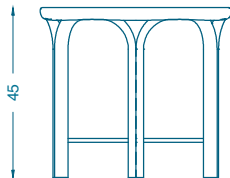

## MAUA TABLE RONDE D'APPOINT / ROND SIDE TABLE

Ø50 H45 cm  
Piètement : Bois Asamela  
Plateau : Loupe de peuplier

Ø50 H45 cm  
Base : Asamela wood  
Top : Poplar burl wood

Fabrication artisanale française  
Handmade in France