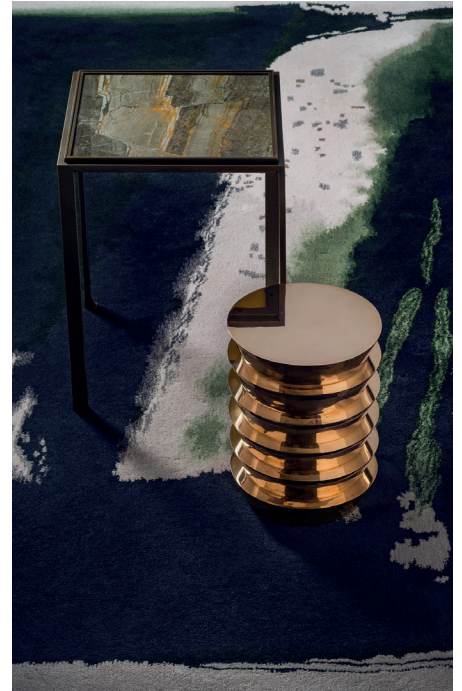

BRUNO
MOINARD
ÉDITIONS

300
X
215

ANCORA
TAPIS / RUG

L300 P215 H1.6 cm
Laine, tufté main

W300 D215 H1.6 cm
Wool, hand tufted

Dimensions : 1% de marge d'erreur
Rug dimensions : 1% margin of error

Fabrication artisanale française
Handmade in France