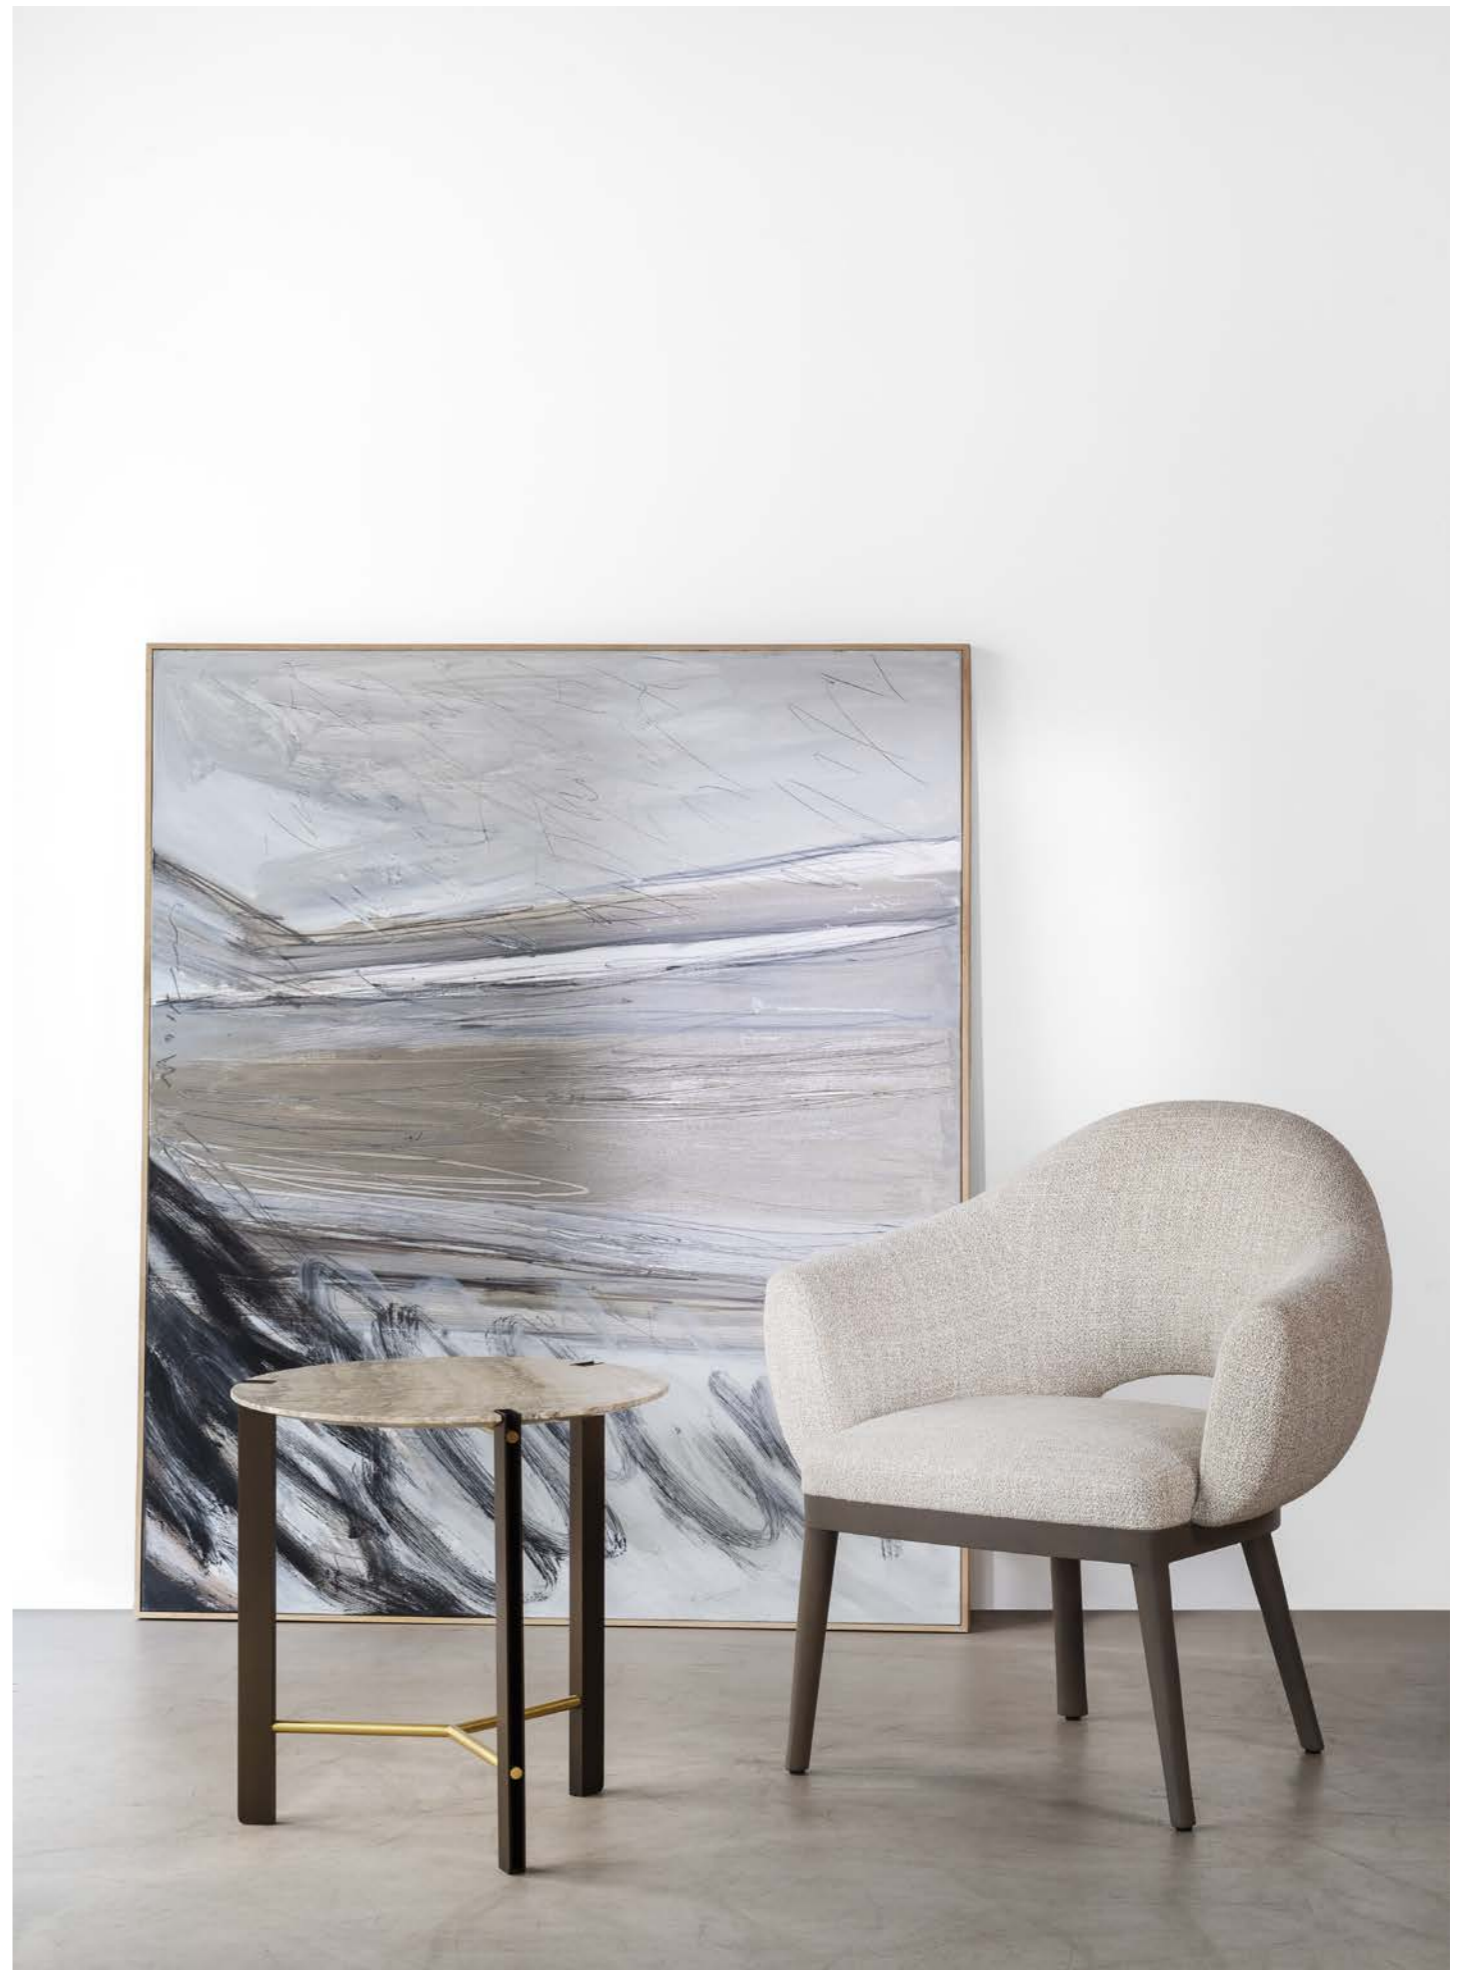

BORGHA
sofa
W240 D90 H75 cm

ASSISES / SEATING

CHAISES / CHAIRS

BILBAO
bridge (full armrests)
W68 D66 H88 cm

YPRES
bridge
W64 D57 H81.5 cm

BILBAO
chair
W56 D60 H88 cm

BILBAO
bridge
W68 D66 H88 cm

BILBAO
stool
Ø41 H45 cm

PYLA
chair
W49 D52 H83 cm

PYLA
bridge
W59 D56 H83 cm

PYLA
bar stool
W49 D50,5 H95 cm
or
W49 D50,5 H110 cm

GUMI
chair
W74 D62 H77 cm

GUMI
bridge
W74 D65 H85 cm

TUNIS
side table
Ø50 H55 cm

TUDER
chair
W42 D53 H82.cm

VERNON
bridge
W54 D58 H87 cm

VERNON
chair
W54 D58 H87 cm

ETRETAT
dining table
W135 D135 H75 cm

ASSISES / SEATING

TABOURETS DE BAR / STOOLS BAR

PYLA

bar stool

A : W49 D50,5 H95