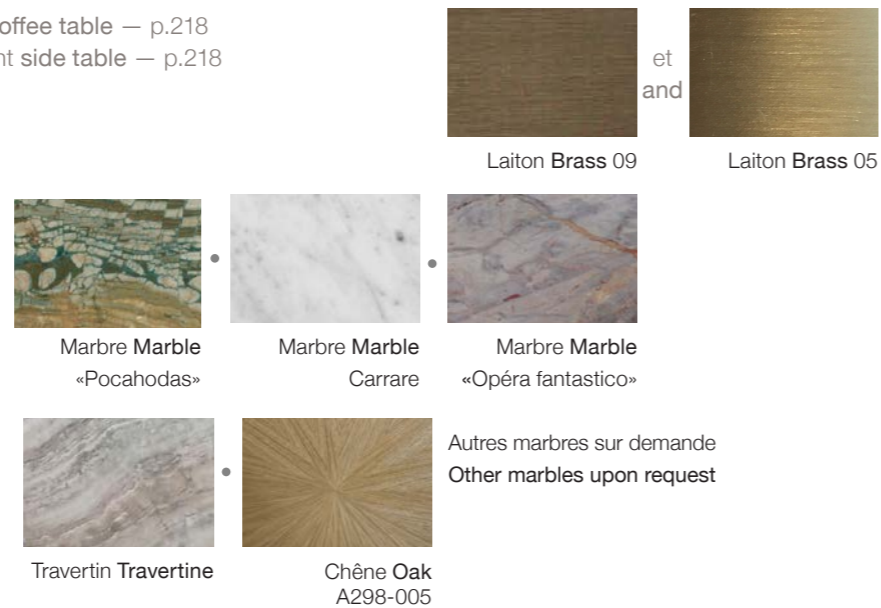

ou or

Ebène Ebony A146 010 Acier finition laiton Steel brass finish

SUTTON

Wood finishes can be picked from BME samples

table de chevet bedside table — p.22

Laque Lacquer RAL au choix RAL upon request Chêne brossé Brushed oak A180 005 Laque Lacquer RAL au choix RAL upon request Assamela Assamela A245 005

TARTARAS

table d'appoint side table — p.216

TERZO

console console table — p.192
table basse coffee table — p.222

TUNIS

table basse coffee table — p.218
table d'appoint side table — p.218

VENTEROL

console console table — p.176