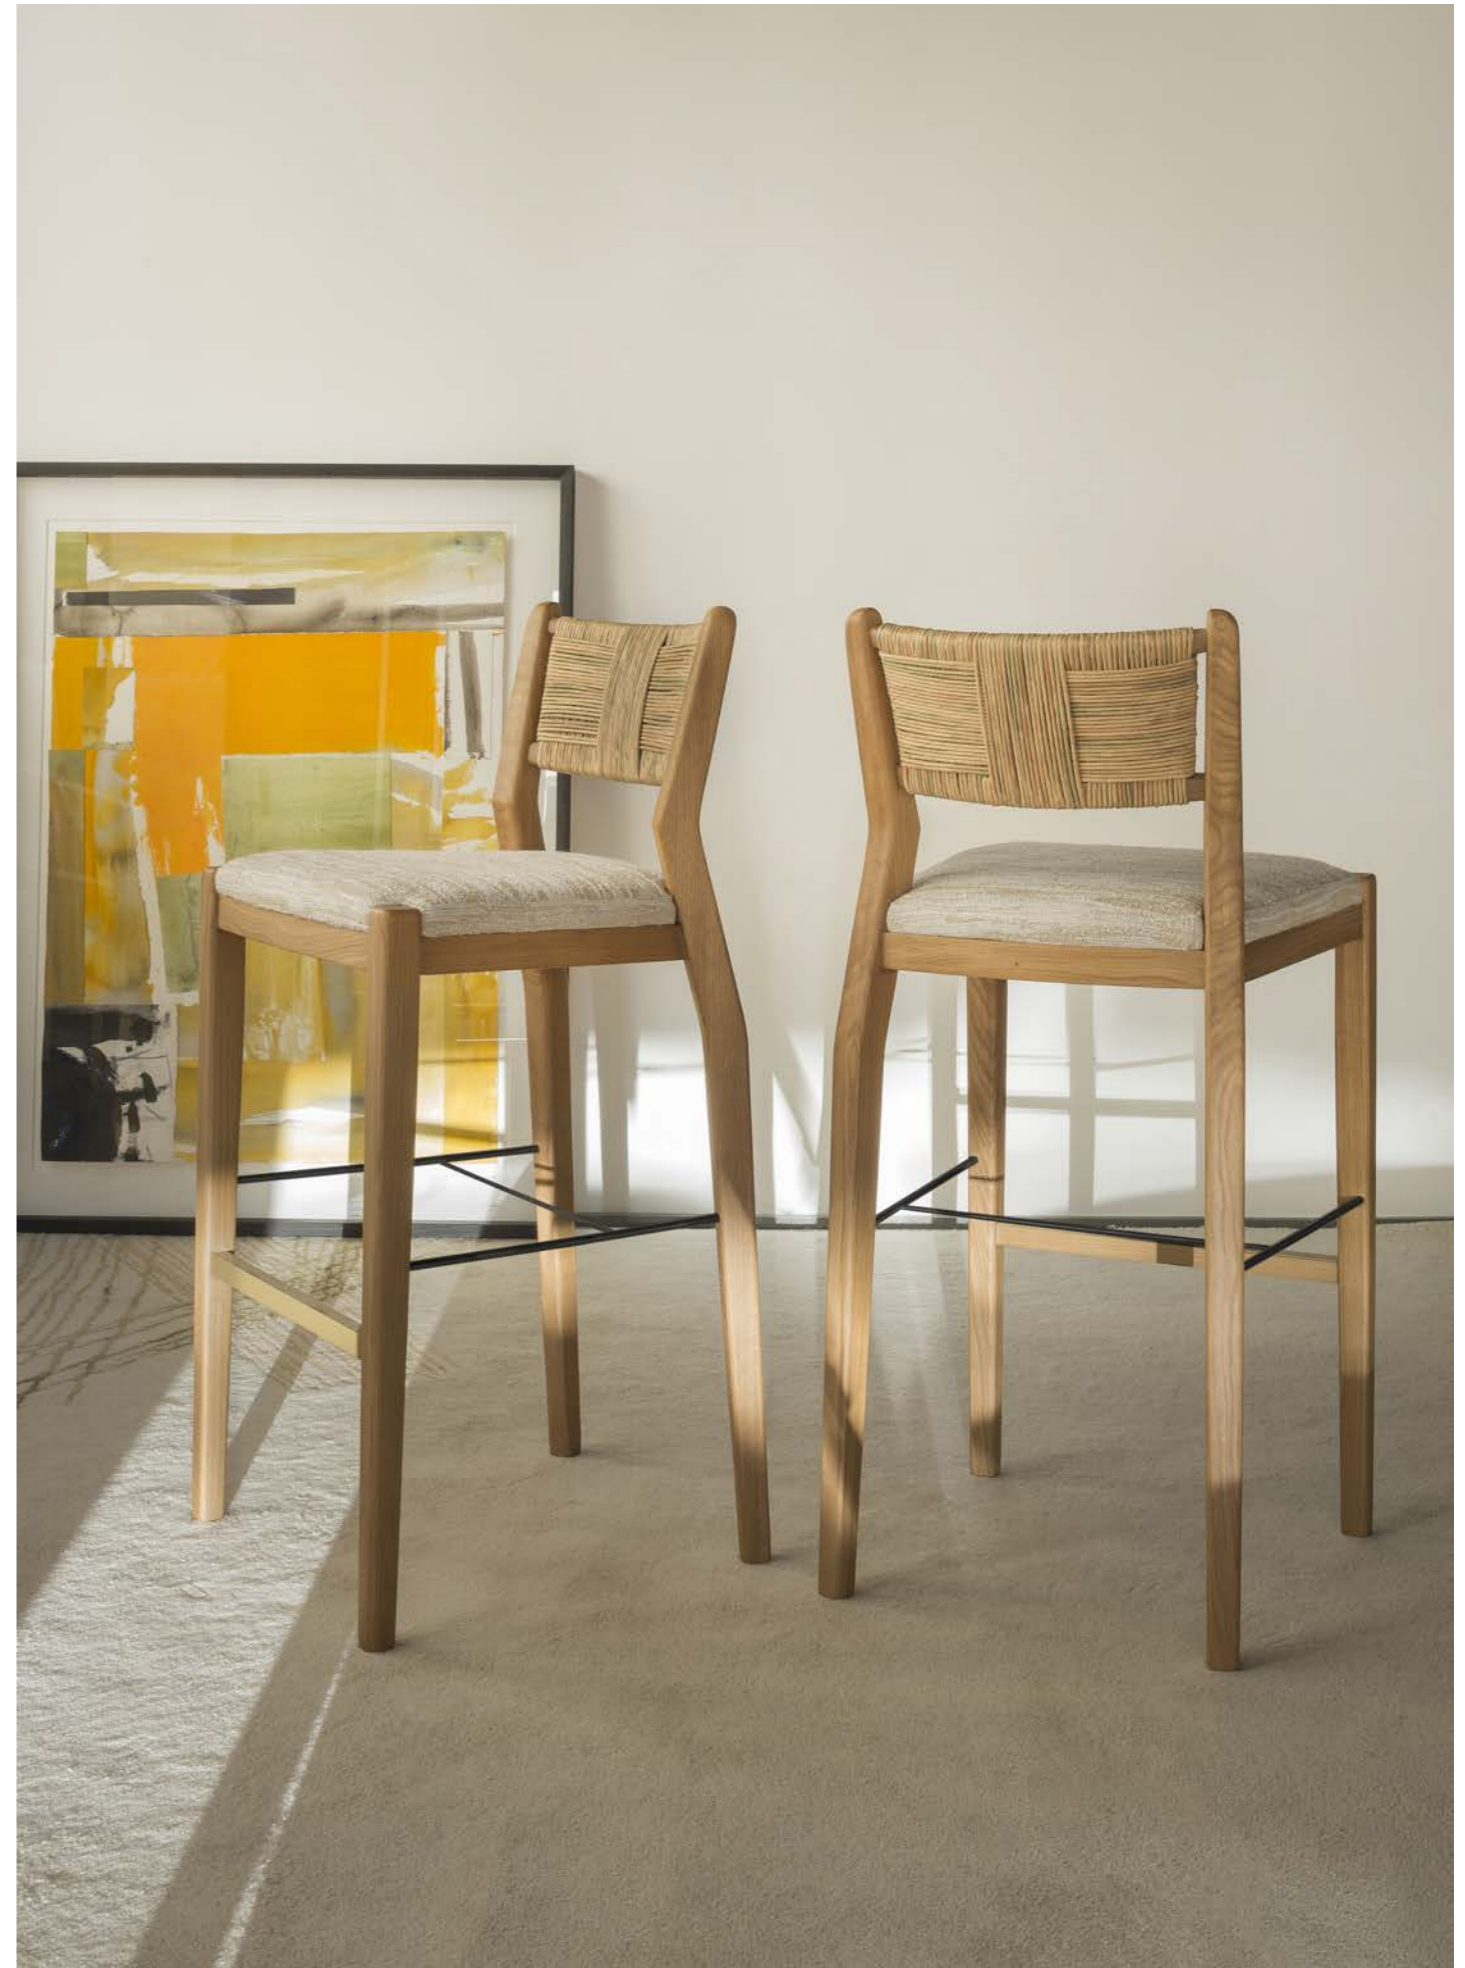

Seat height : 65 cm

B : W49 D50,5 H110 cm

Seat height : 80 cm

ELBA

rug

W272 D342 H1.6 cm

GUMI

bar stool