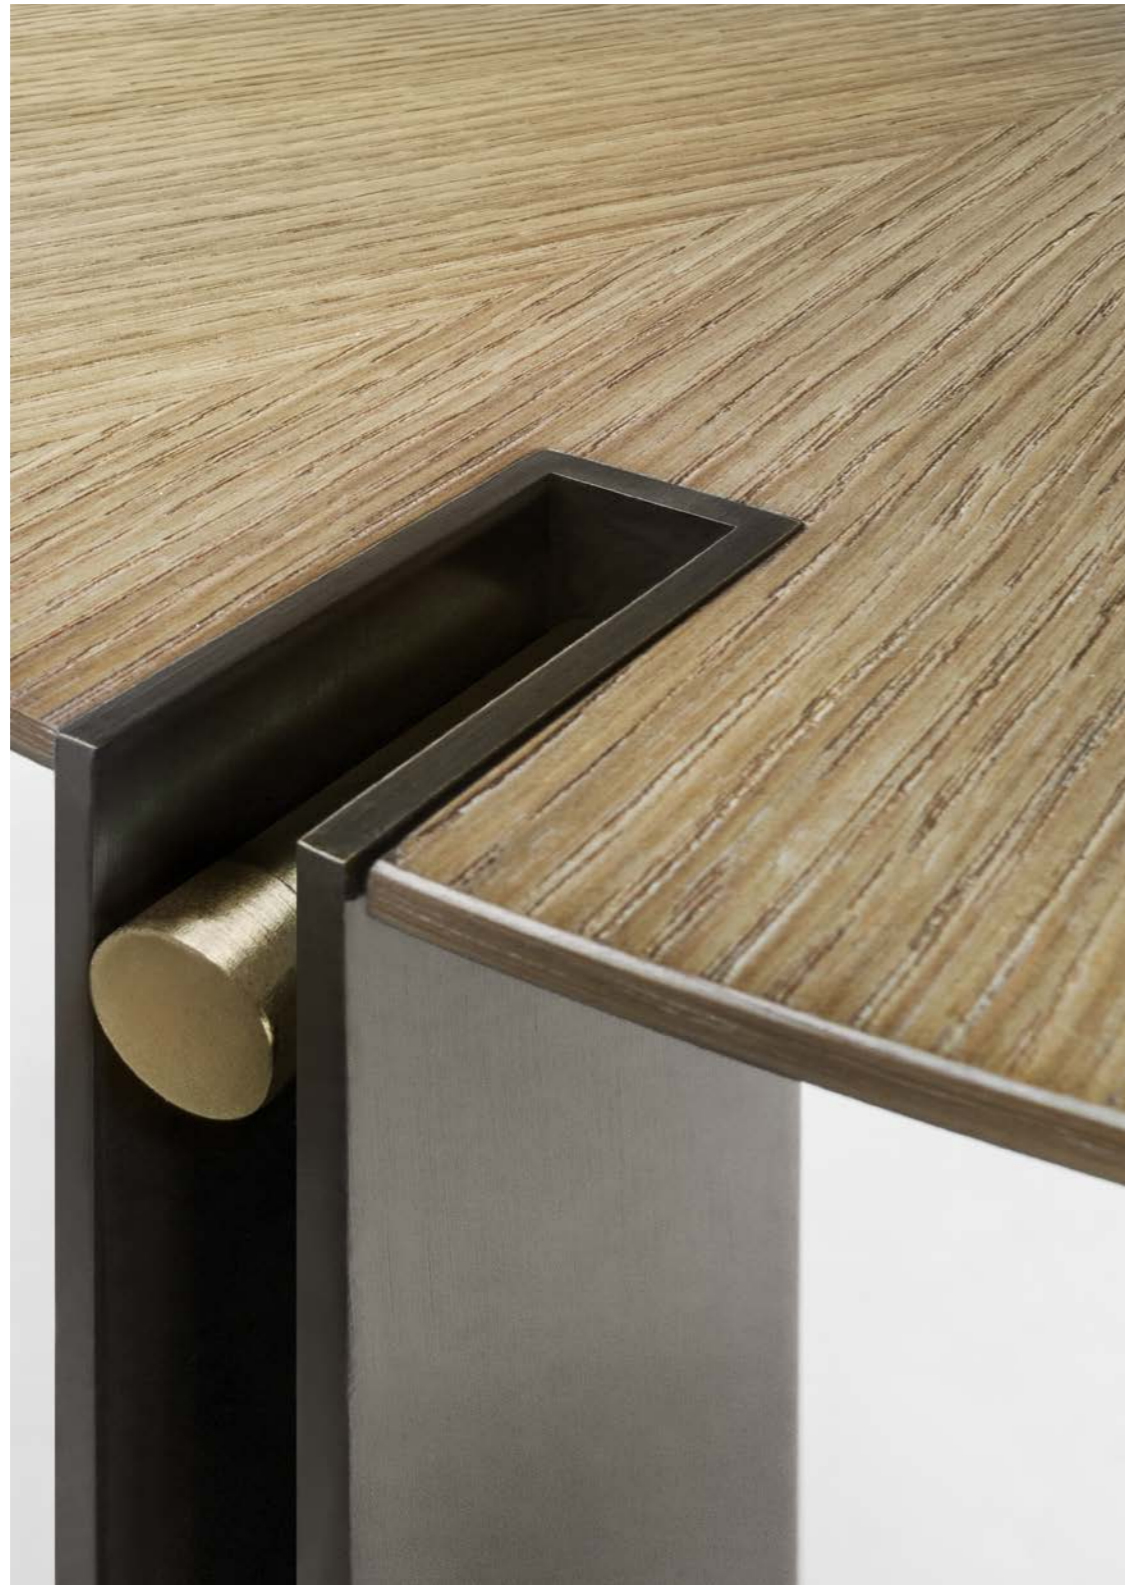

ZLATAR
side table
Ø27 H37 cm

DUGO
side table
Ø33 H40 cm

RAUMA
armchair
W88 D100 H85 cm

BILBAO
side table
W40 D40 H45 cm

FARO
side table
W76 D50 H51 cm

NASHVILLE
sofa
W240 D90 H82,5 cm

BILBAO
bridge
W68 D66 H88 cm

CHAMBORD
side table
W66 D36 H45 cm

GIFU
coffee table
L120 P61 H42 cm

GIFU
coffee table
L120 P61 H42 cm

CHAMBORD
coffee table
W134 D59 H42 cm

TARTARAS
side table
W42 D42 H52 cm

TUNIS
coffee table
Ø90 H45 cm

TUNIS
side table
Ø50 H55 cm

TERZO
coffee table
W130 D50 H35 cm

ETRETAT
coffee table
W71 D71 H45 cm

ETRETAT
side table
W46 D50 H55,5 cm

LEYDEN
coffee table
Ø90 H45 cm

LEYDEN
side table
Ø50 H55 cm

SENIGALLIA
rug
Ø330 H1.5 cm