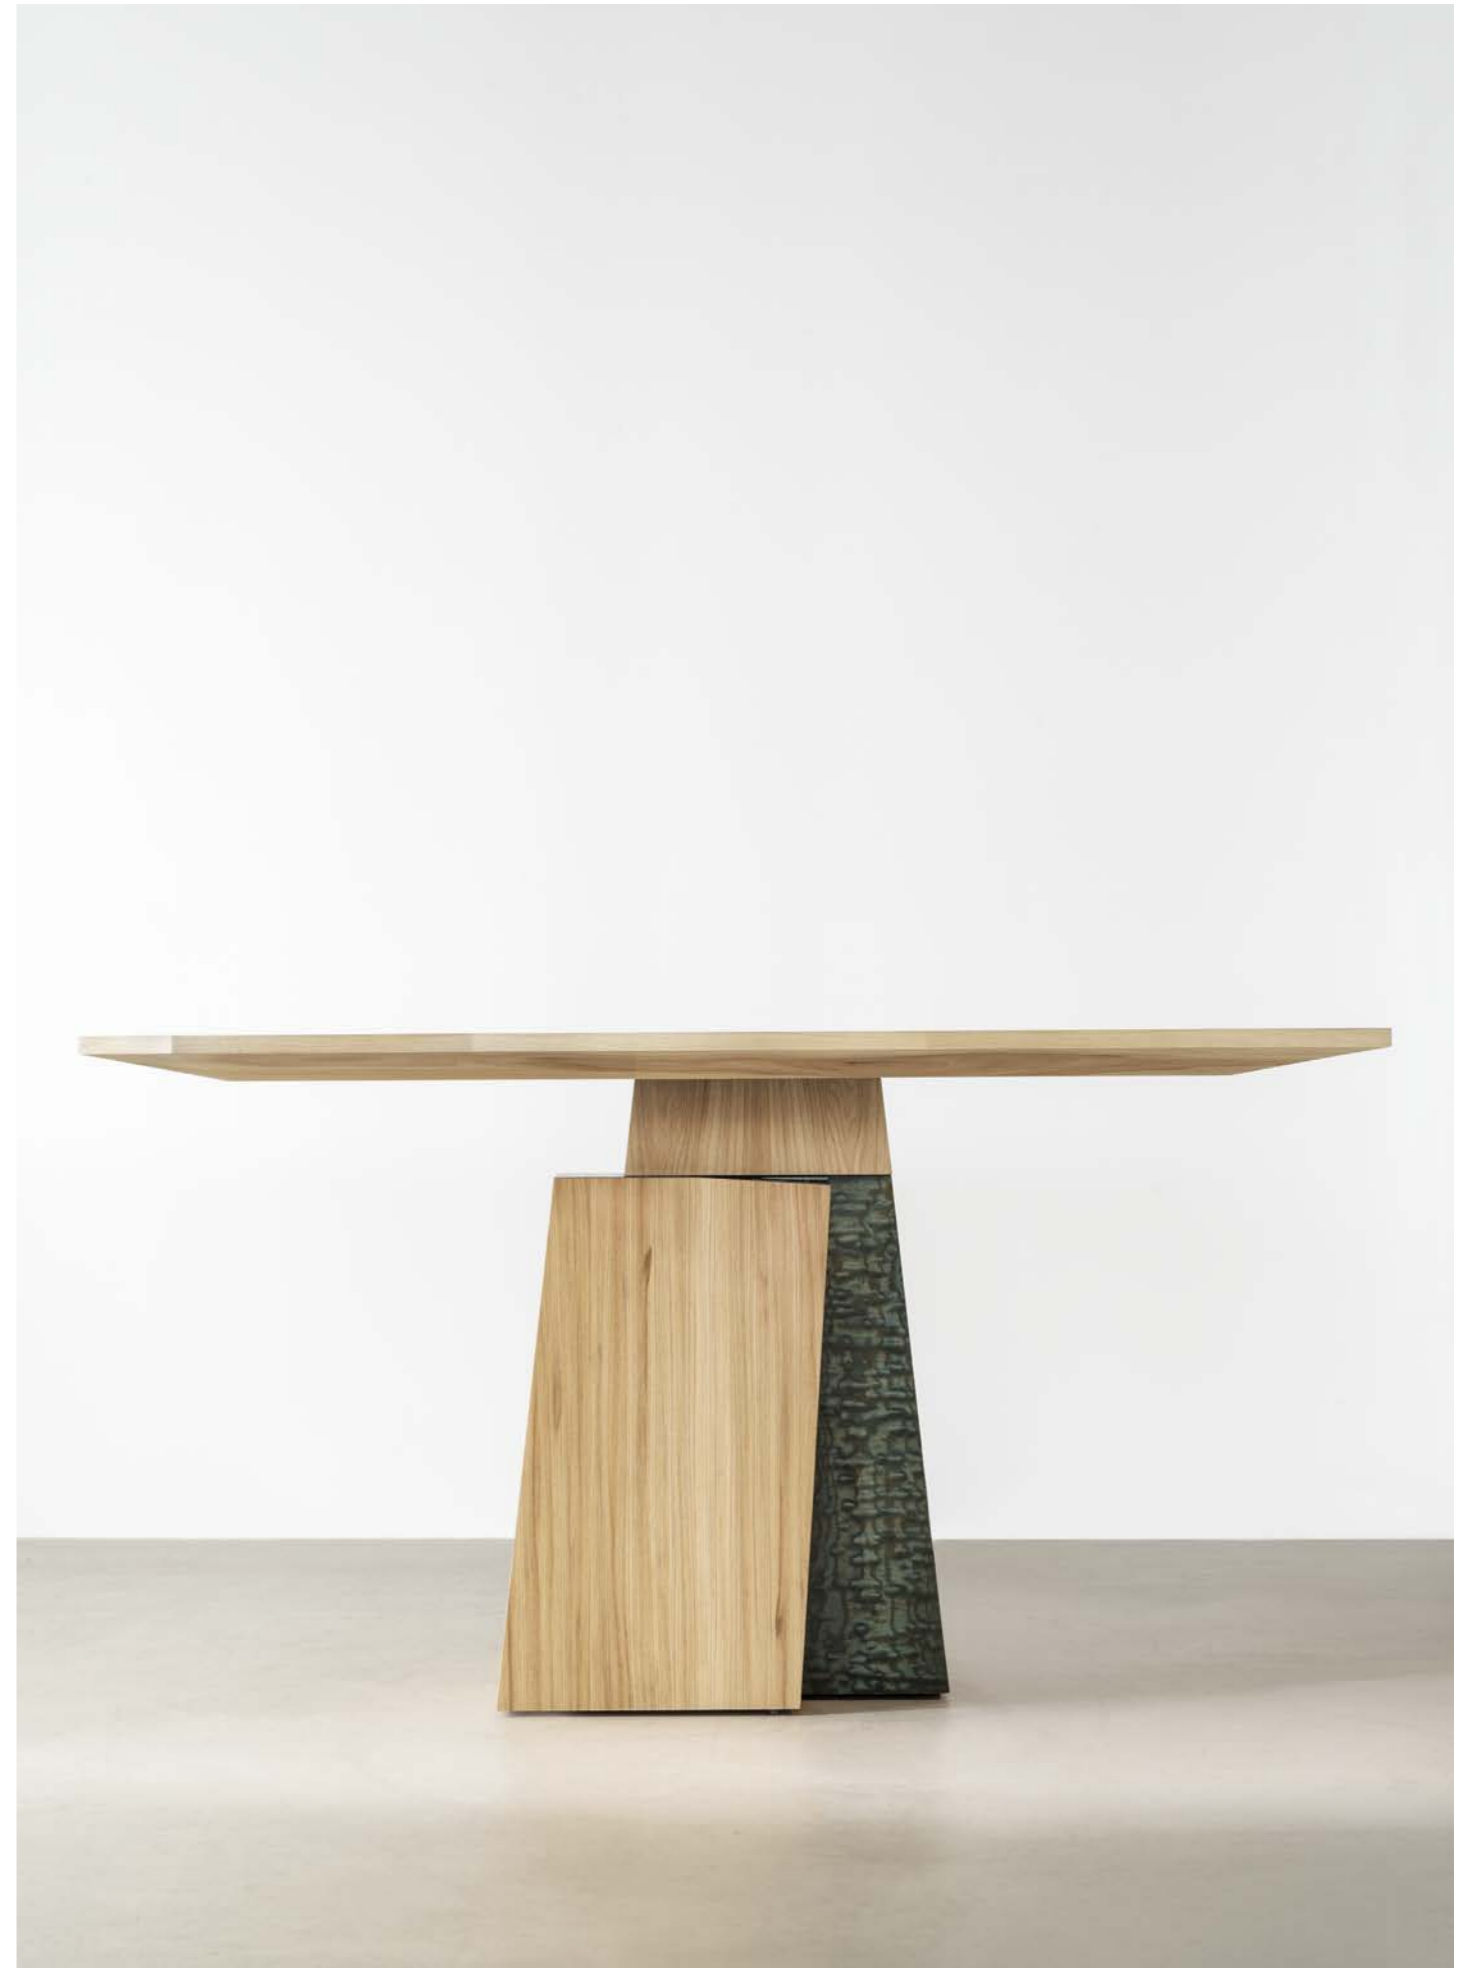

W27 D30 H53 cm

SAN FRANCISCO

easy chair

W62 D85 H71 cm

DUGO

side table

Ø33 H40 cm

SOLNA
sideboard
W140 D50 H84 cm

TABLES / TABLES

TABLES DE REPAS / DINING TABLES

ETRETAT
dining table
W260 D138 H74 cm

BILBAO
chair
W56 D60 H88 cm

ETRETAT
floor lamp
W42 D34 H200 cm

ETRETAT
dining table
W135 D135 H74 cm

LEYDEN
dining table
Ø140 H74 cm

PYLA
bridge
W59 D56 H83 cm

PYLA
chair
W49 D52 H83 cm

LEYDEN
dining table
W260 D130 H74 cm

DINANT
dining table
W230 D138 H74 cm

SUASA
dining table
Ø180 H74 cm

ASAN
dining table
W295 D132 H74 cm

TABLES / TABLES