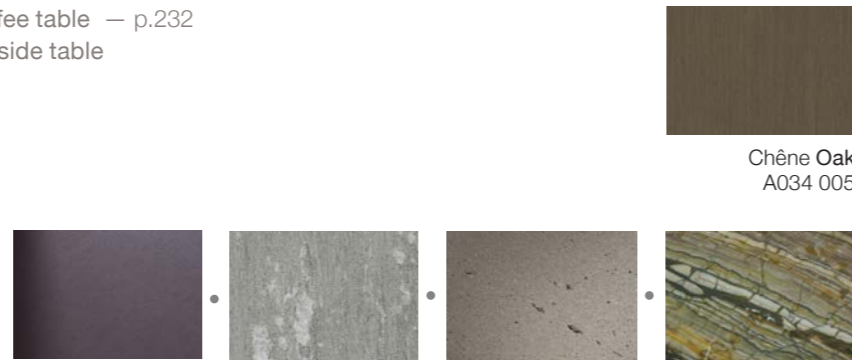

table d'appoint side table — p.228
table basse coffee table — p.228

Chêne Oak C1495 Granite Granit «Météorus»

MAUA

table basse coffee table — p.232
table d'appoint side table

Chêne Oak A034 005
Cuir Leather Pierre de Vals Vals stone Pierre de lave Lava stone Marbre Marble «Pocahodas»