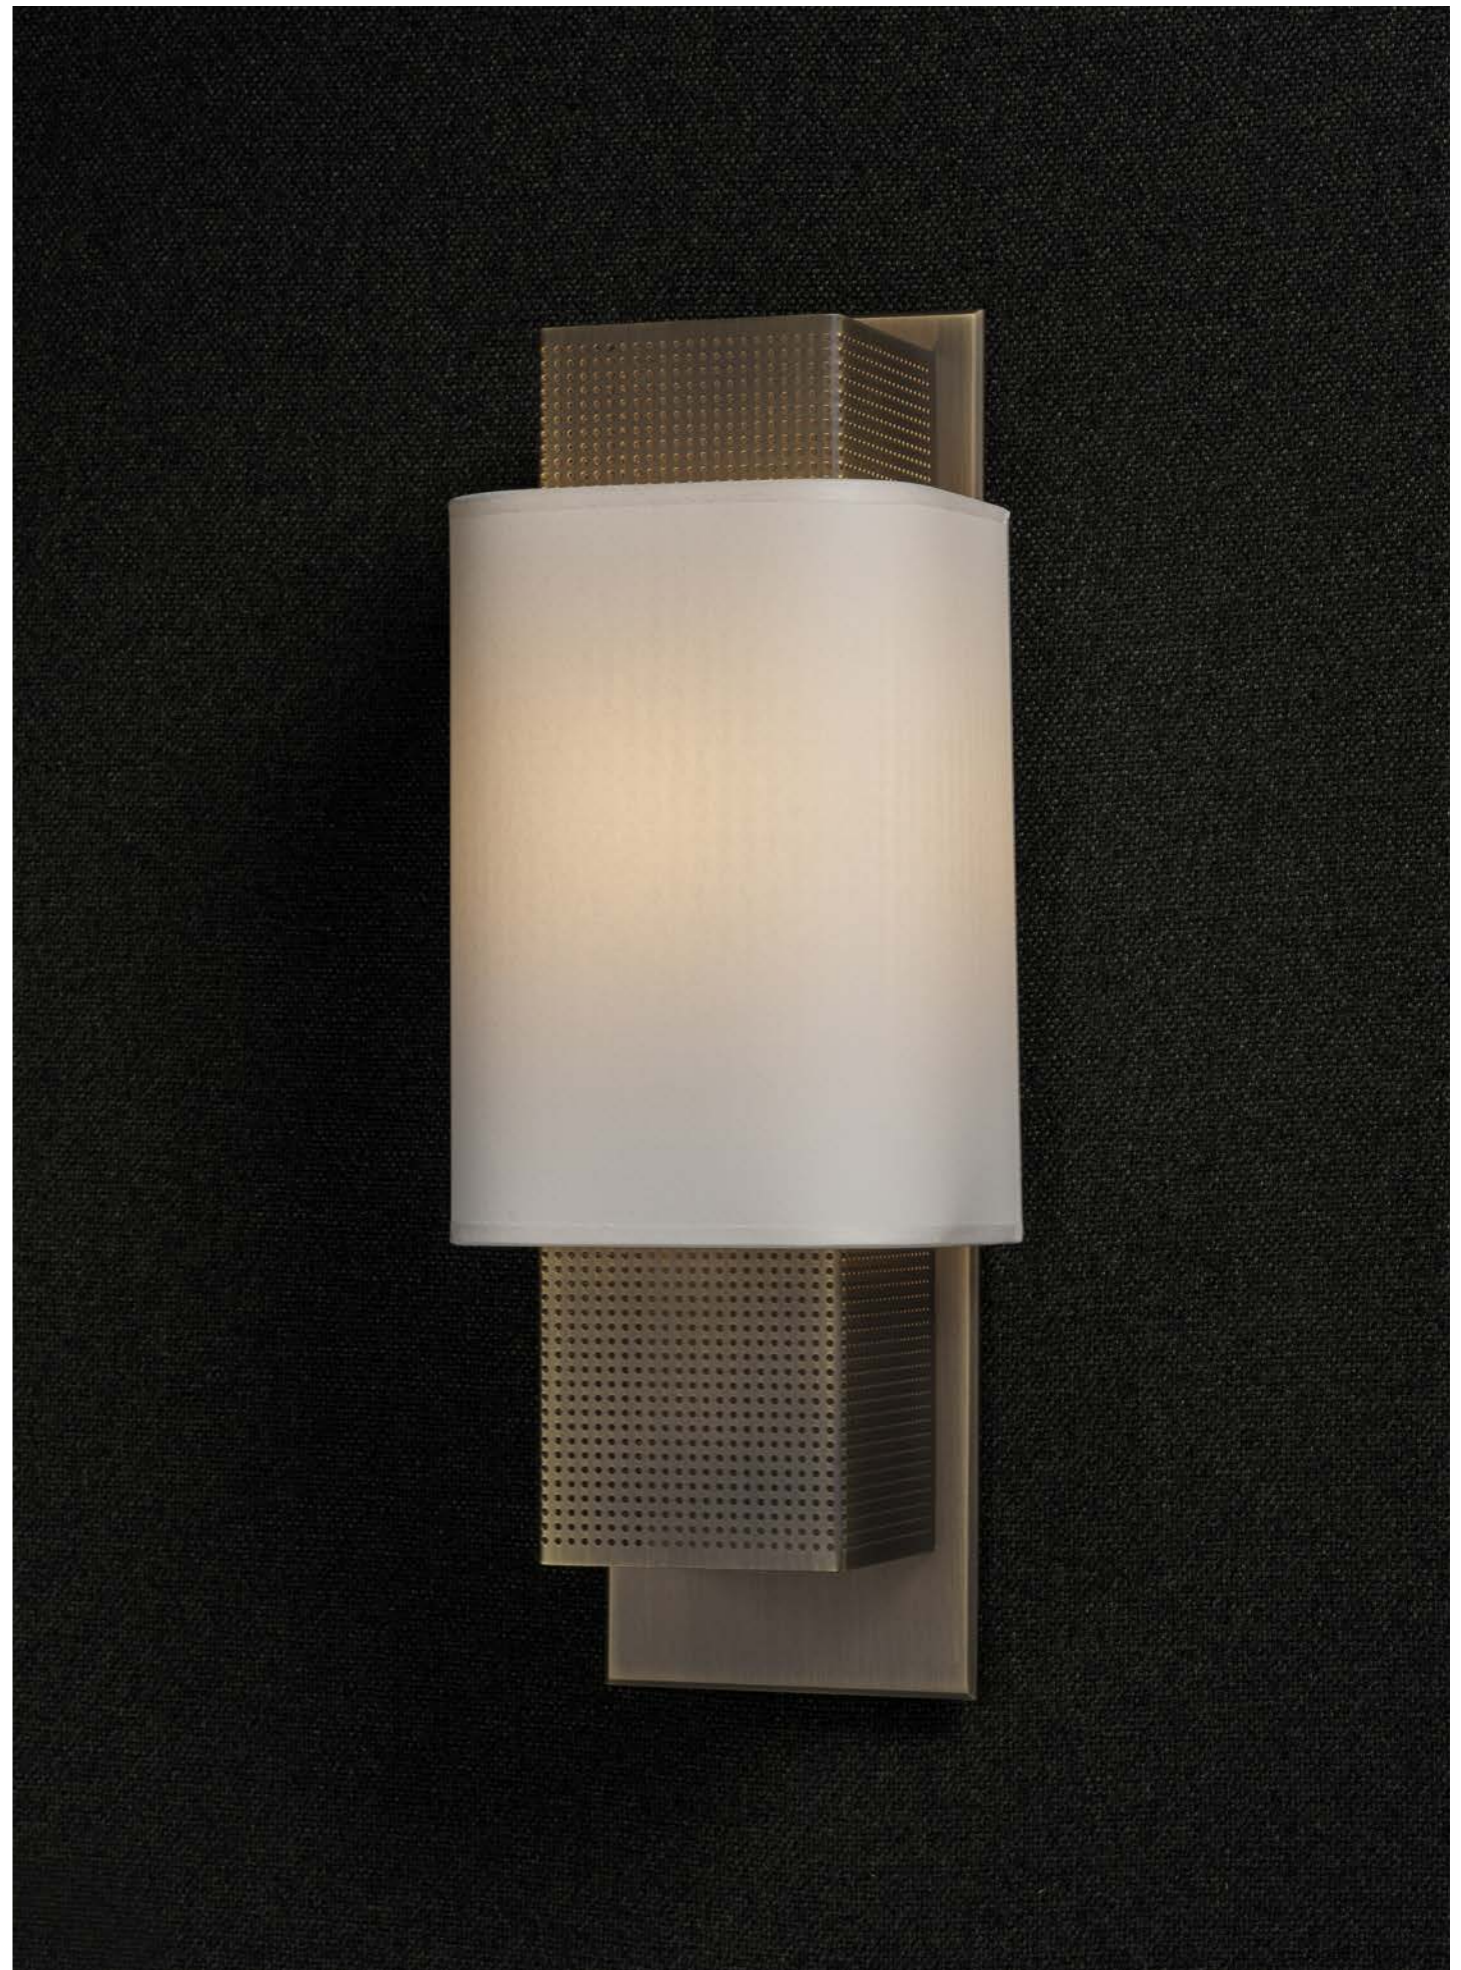

SHIGA
easy chair
W90 D97 H90 cm

BARI
floor lamp
W33 D33 H165 cm

AMBATO
floor lamp
W30 D30 H160 cm

AMBATO
floor lamp
W30 D30 H180 cm

COSONA
armchair
W95 D90 H85 cm

BILBAO
stool
Ø41 H45 cm

IBIZA
floor lamp
W35 D18 H158 cm

LUMINAIRES / LIGHTINGS

APPLIQUES / WALL LAMPS

MOLINI
wall lamp
W217 D45 H59 cm

THETIS
wall lamp
W15 D13 H38.5 cm

L'ÎLE D'ELLE

wall lamp

W14 D14 H40.5 cm

LILIN
wall lamp
W19 D10 H41 cm

MENFI
wall lamp
Ø36 D11 cm

MENFI
wall lamp
Ø22 D9 cm

LILIN
wall lamp
W16 D30 H104/179 cm

AMBATO
wall lamp
W18.5 D22 H170 cm

LUMINAIRES / LIGHTINGS

SUSPENSIONS / PENDANT LAMPS

LILIN
pendant lamp
Ø16 H104/179 cm