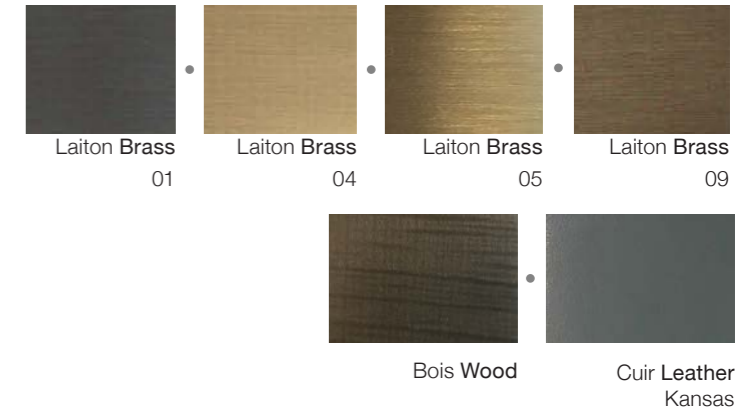

VERBIER

console console table — p.186

ZLATAR

table d'appoint side table — p.202