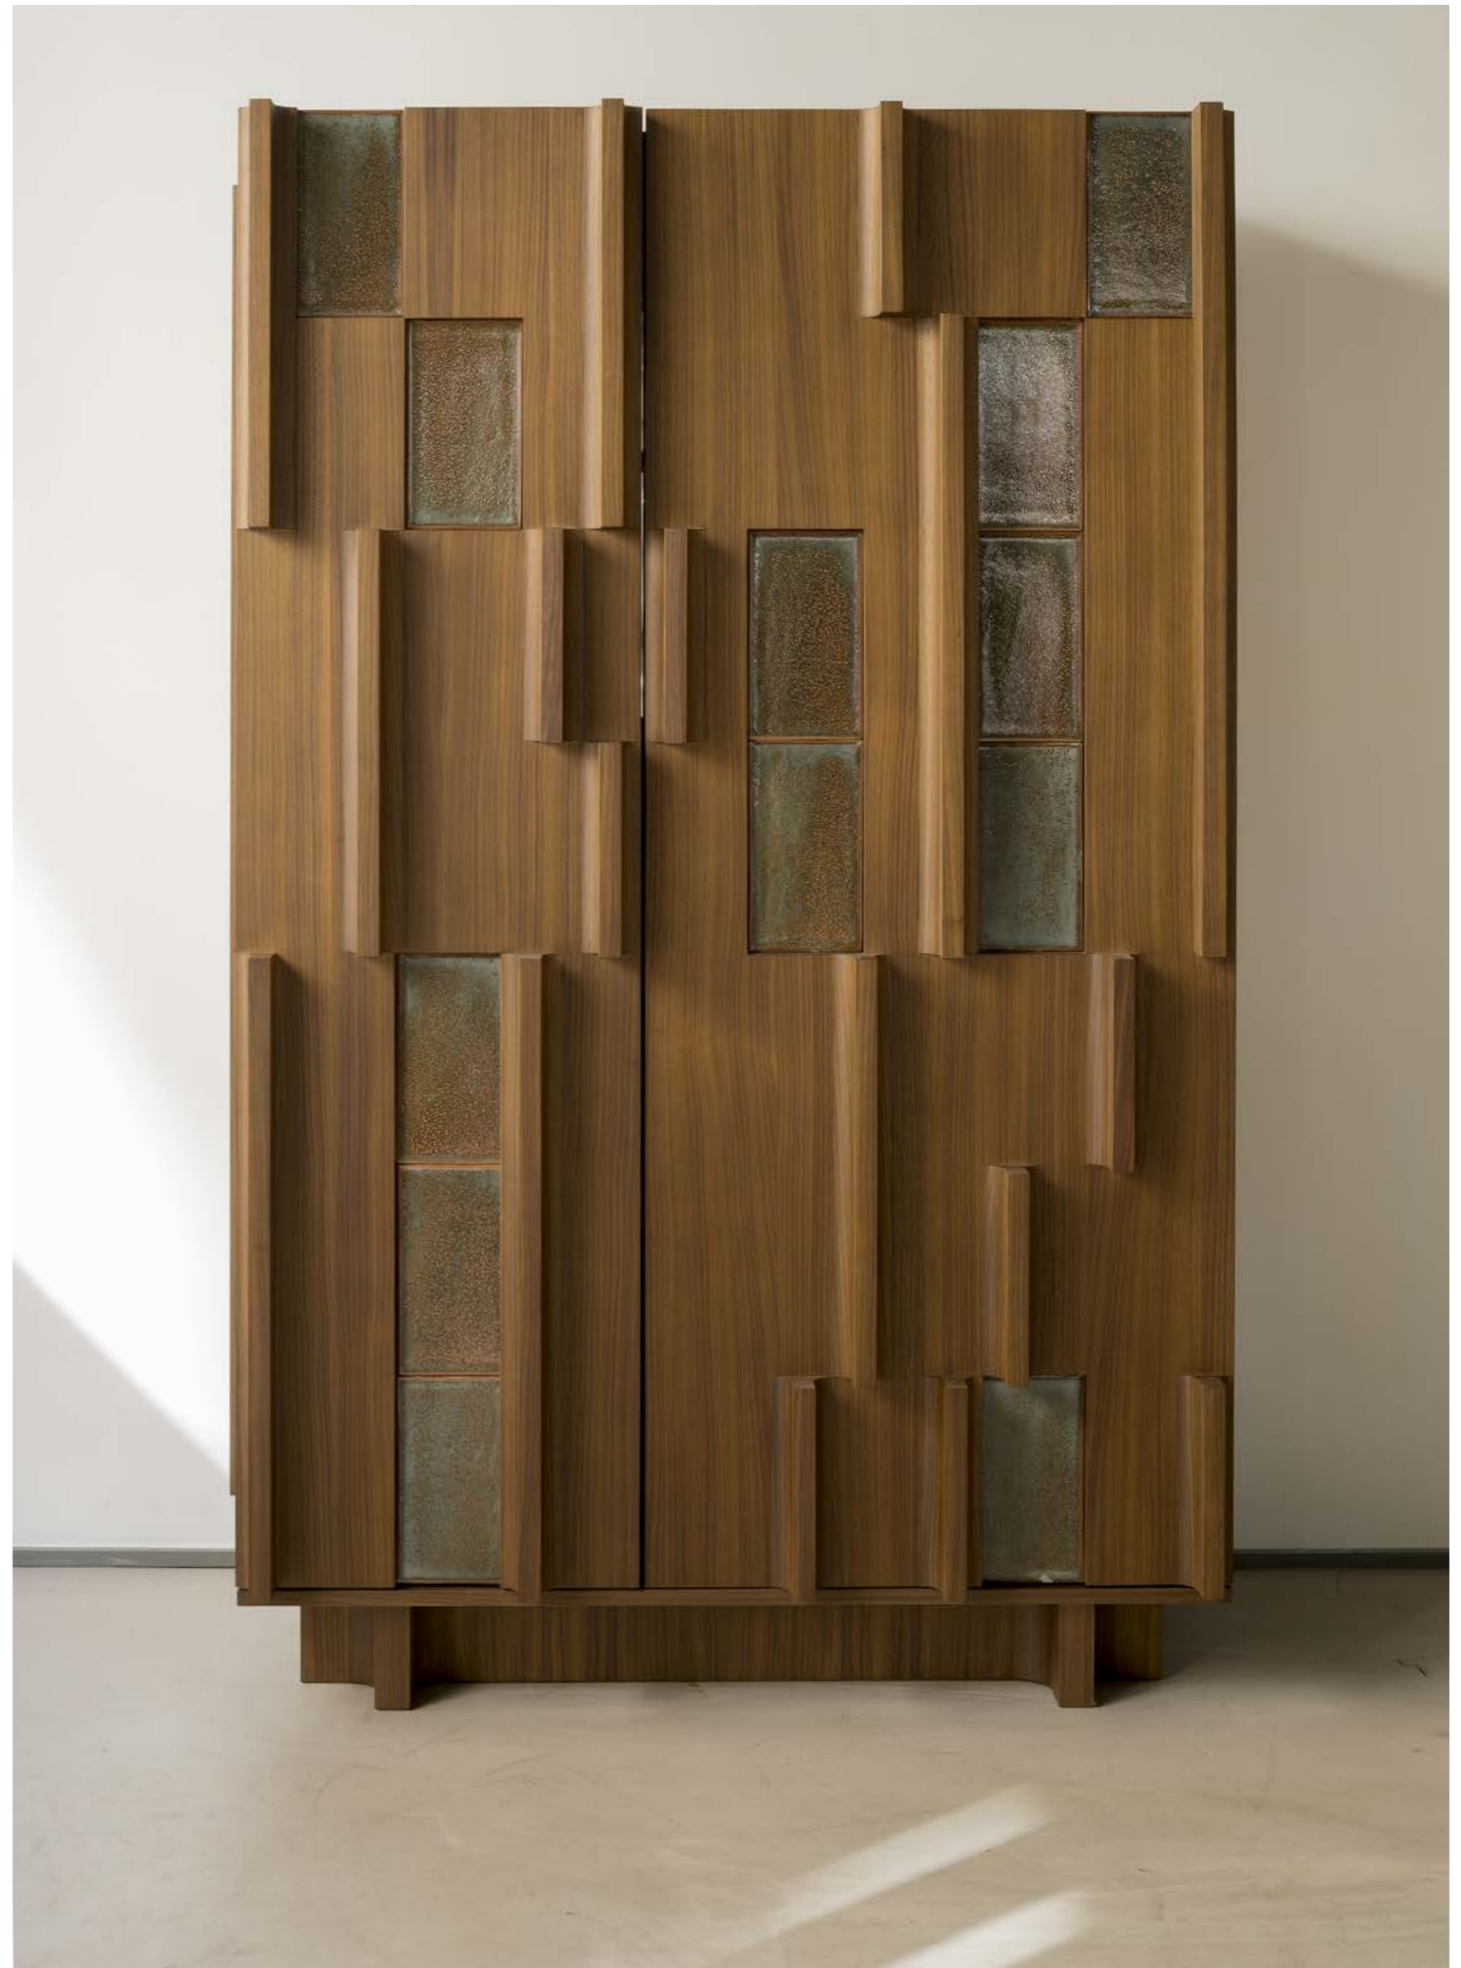

TERZO
bar cabinet
W110 D50 H174 cm