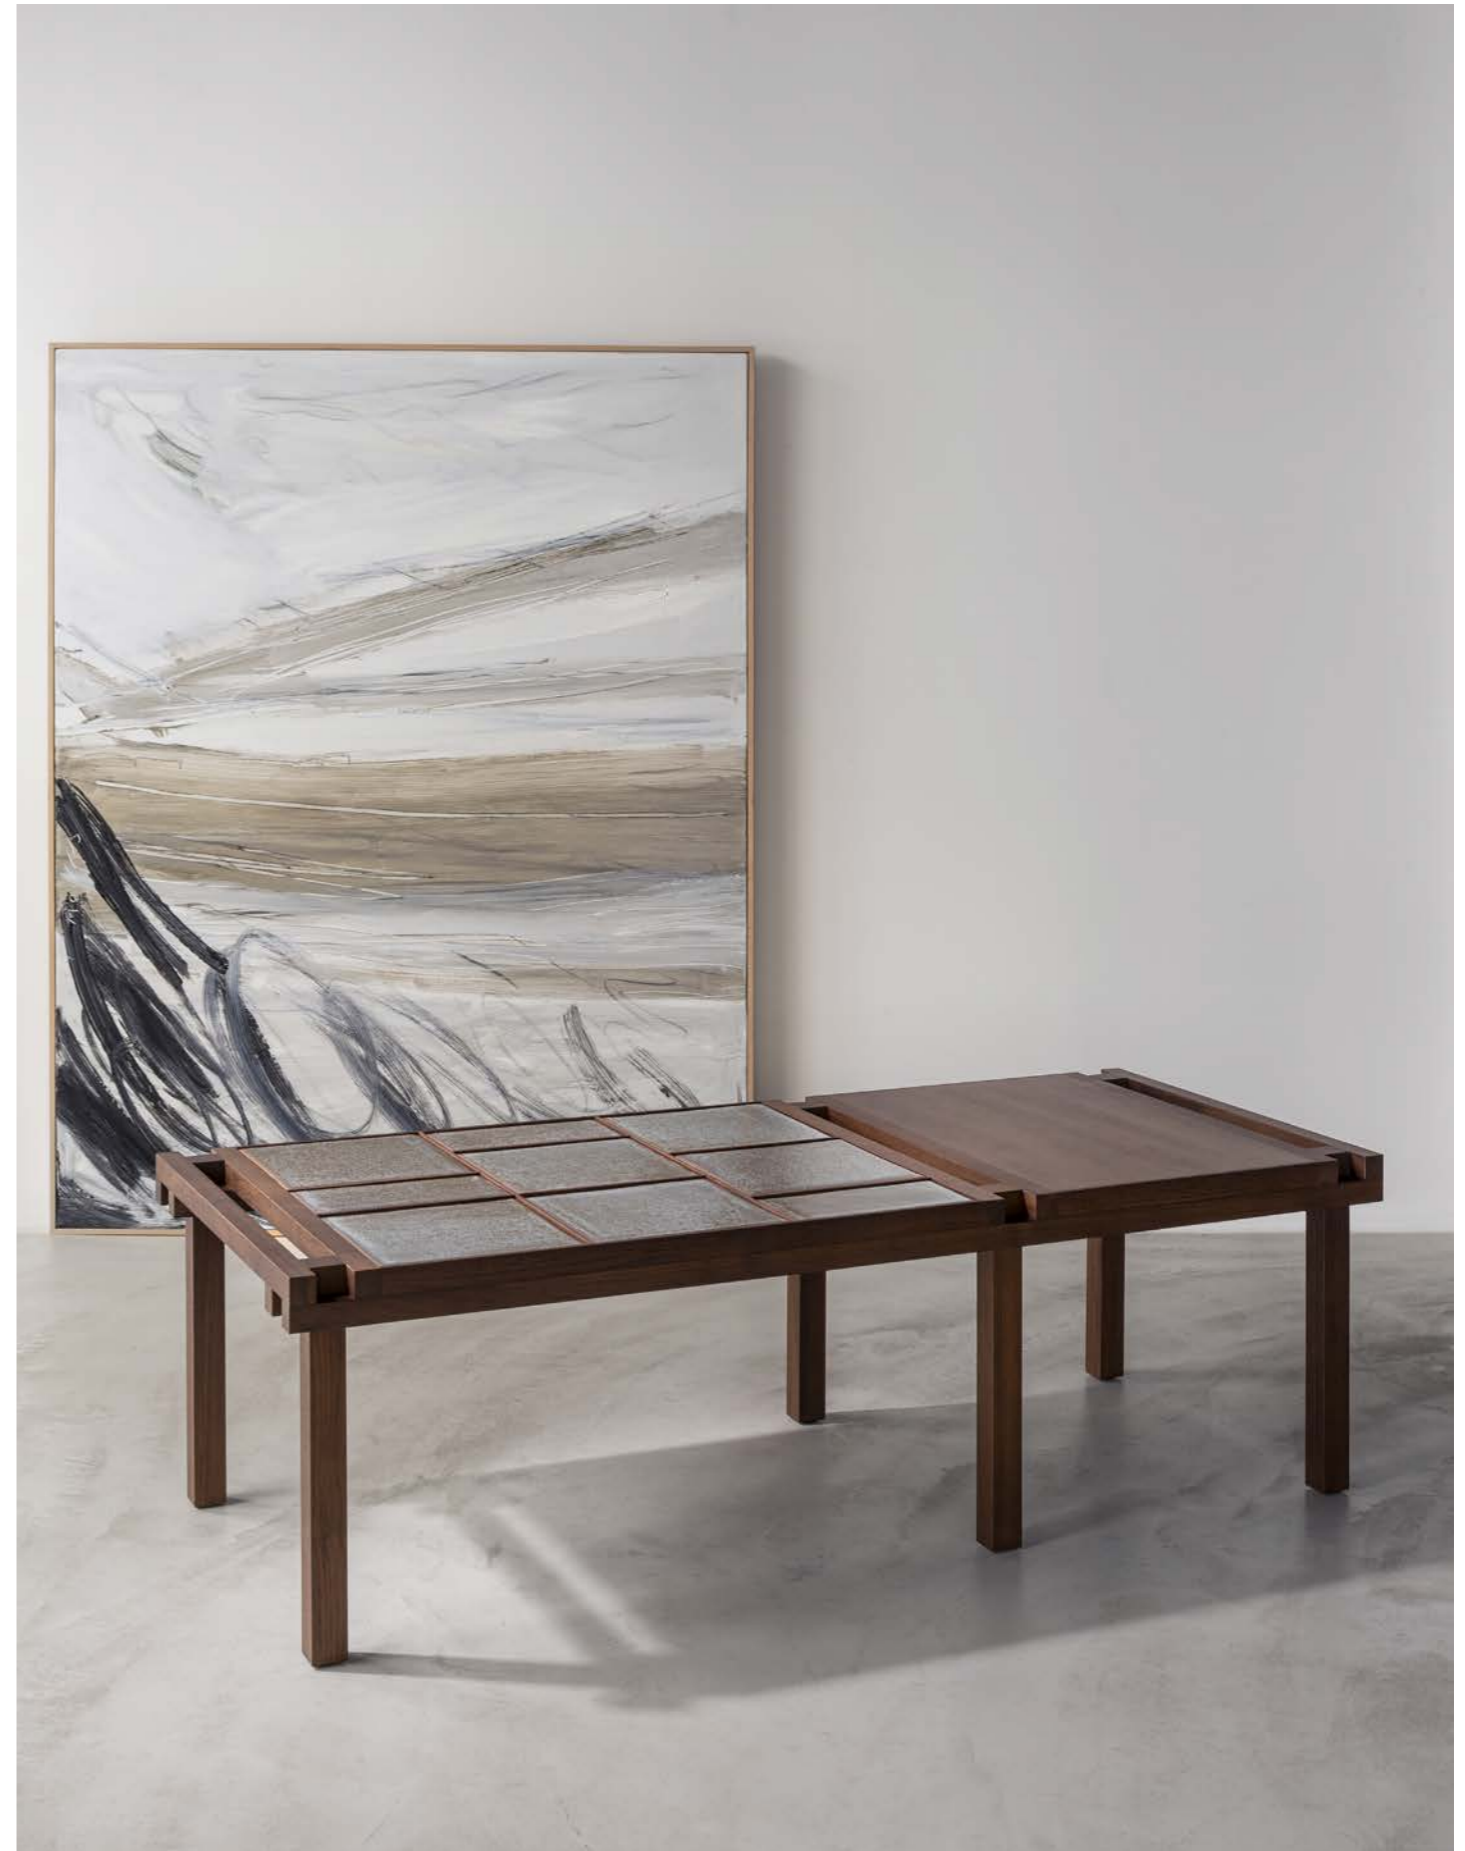

ZLATAR
side table
Ø27 H37 cm

DUGO
side table
Ø33 H40 cm

RAUMA
armchair
W88 D100 H85 cm

BILBAO
side table
W40 D40 H45 cm

FARO
side table
W76 D50 H51 cm

NASHVILLE
sofa
W240 D90 H82,5 cm

BILBAO
bridge
W68 D66 H88 cm

CHAMBORD
side table
W66 D36 H45 cm

GIFU
coffee table
L120 P61 H42 cm

GIFU
coffee table
L120 P61 H42 cm

CHAMBORD
coffee table
W134 D59 H42 cm

TARTARAS
side table
W42 D42 H52 cm

TUNIS
coffee table
Ø90 H45 cm

TUNIS
side table
Ø50 H55 cm

TERZO
coffee table
W130 D50 H35 cm

ETRETAT
coffee table
W71 D71 H45 cm

ETRETAT
side table
W46 D50 H55,5 cm

LEYDEN
coffee table
Ø90 H45 cm

LEYDEN
side table
Ø50 H55 cm

SENIGALLIA
rug
Ø330 H1.5 cm