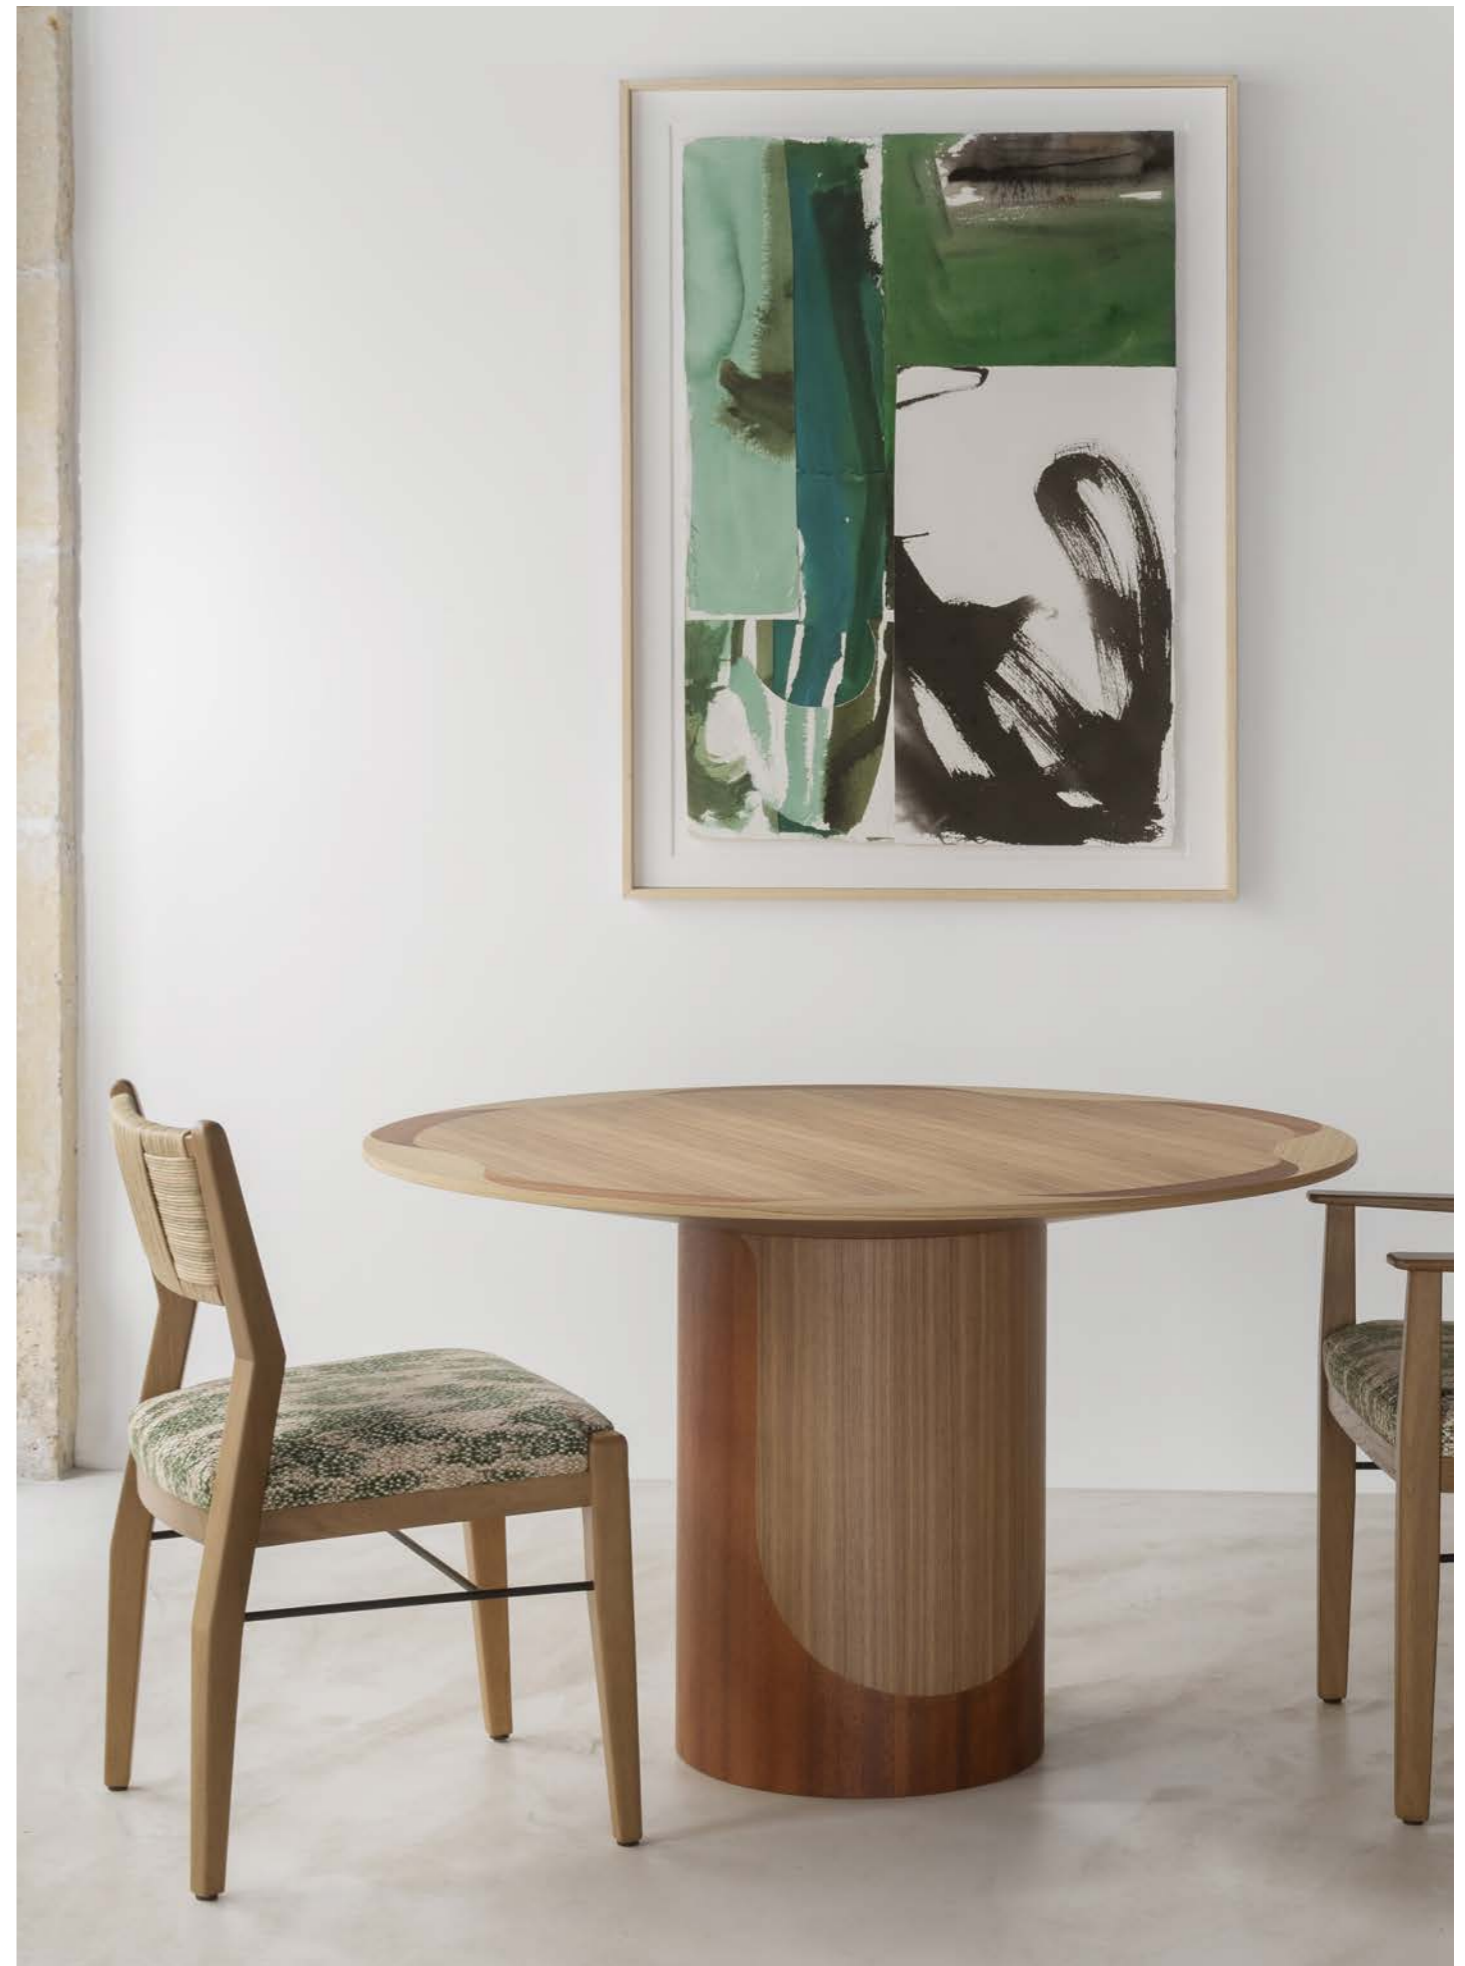

W27 D30 H53 cm

SAN FRANCISCO

easy chair

W62 D85 H71 cm

DUGO

side table

Ø33 H40 cm

SOLNA
sideboard
W140 D50 H84 cm

TABLES / TABLES

TABLES DE REPAS / DINING TABLES

ETRETAT
dining table
W260 D138 H74 cm

BILBAO
chair
W56 D60 H88 cm

ETRETAT
floor lamp
W42 D34 H200 cm

ETRETAT
dining table
W135 D135 H74 cm

LEYDEN
dining table
Ø140 H74 cm

PYLA
bridge
W59 D56 H83 cm

PYLA
chair
W49 D52 H83 cm

LEYDEN
dining table
W260 D130 H74 cm

DINANT
dining table
W230 D138 H74 cm

SUASA
dining table
Ø180 H74 cm

ASAN
dining table
W295 D132 H74 cm

TABLES / TABLES