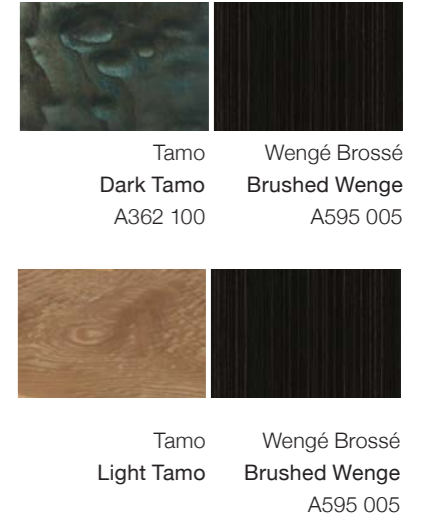

VENTEROL

console console table — p.176