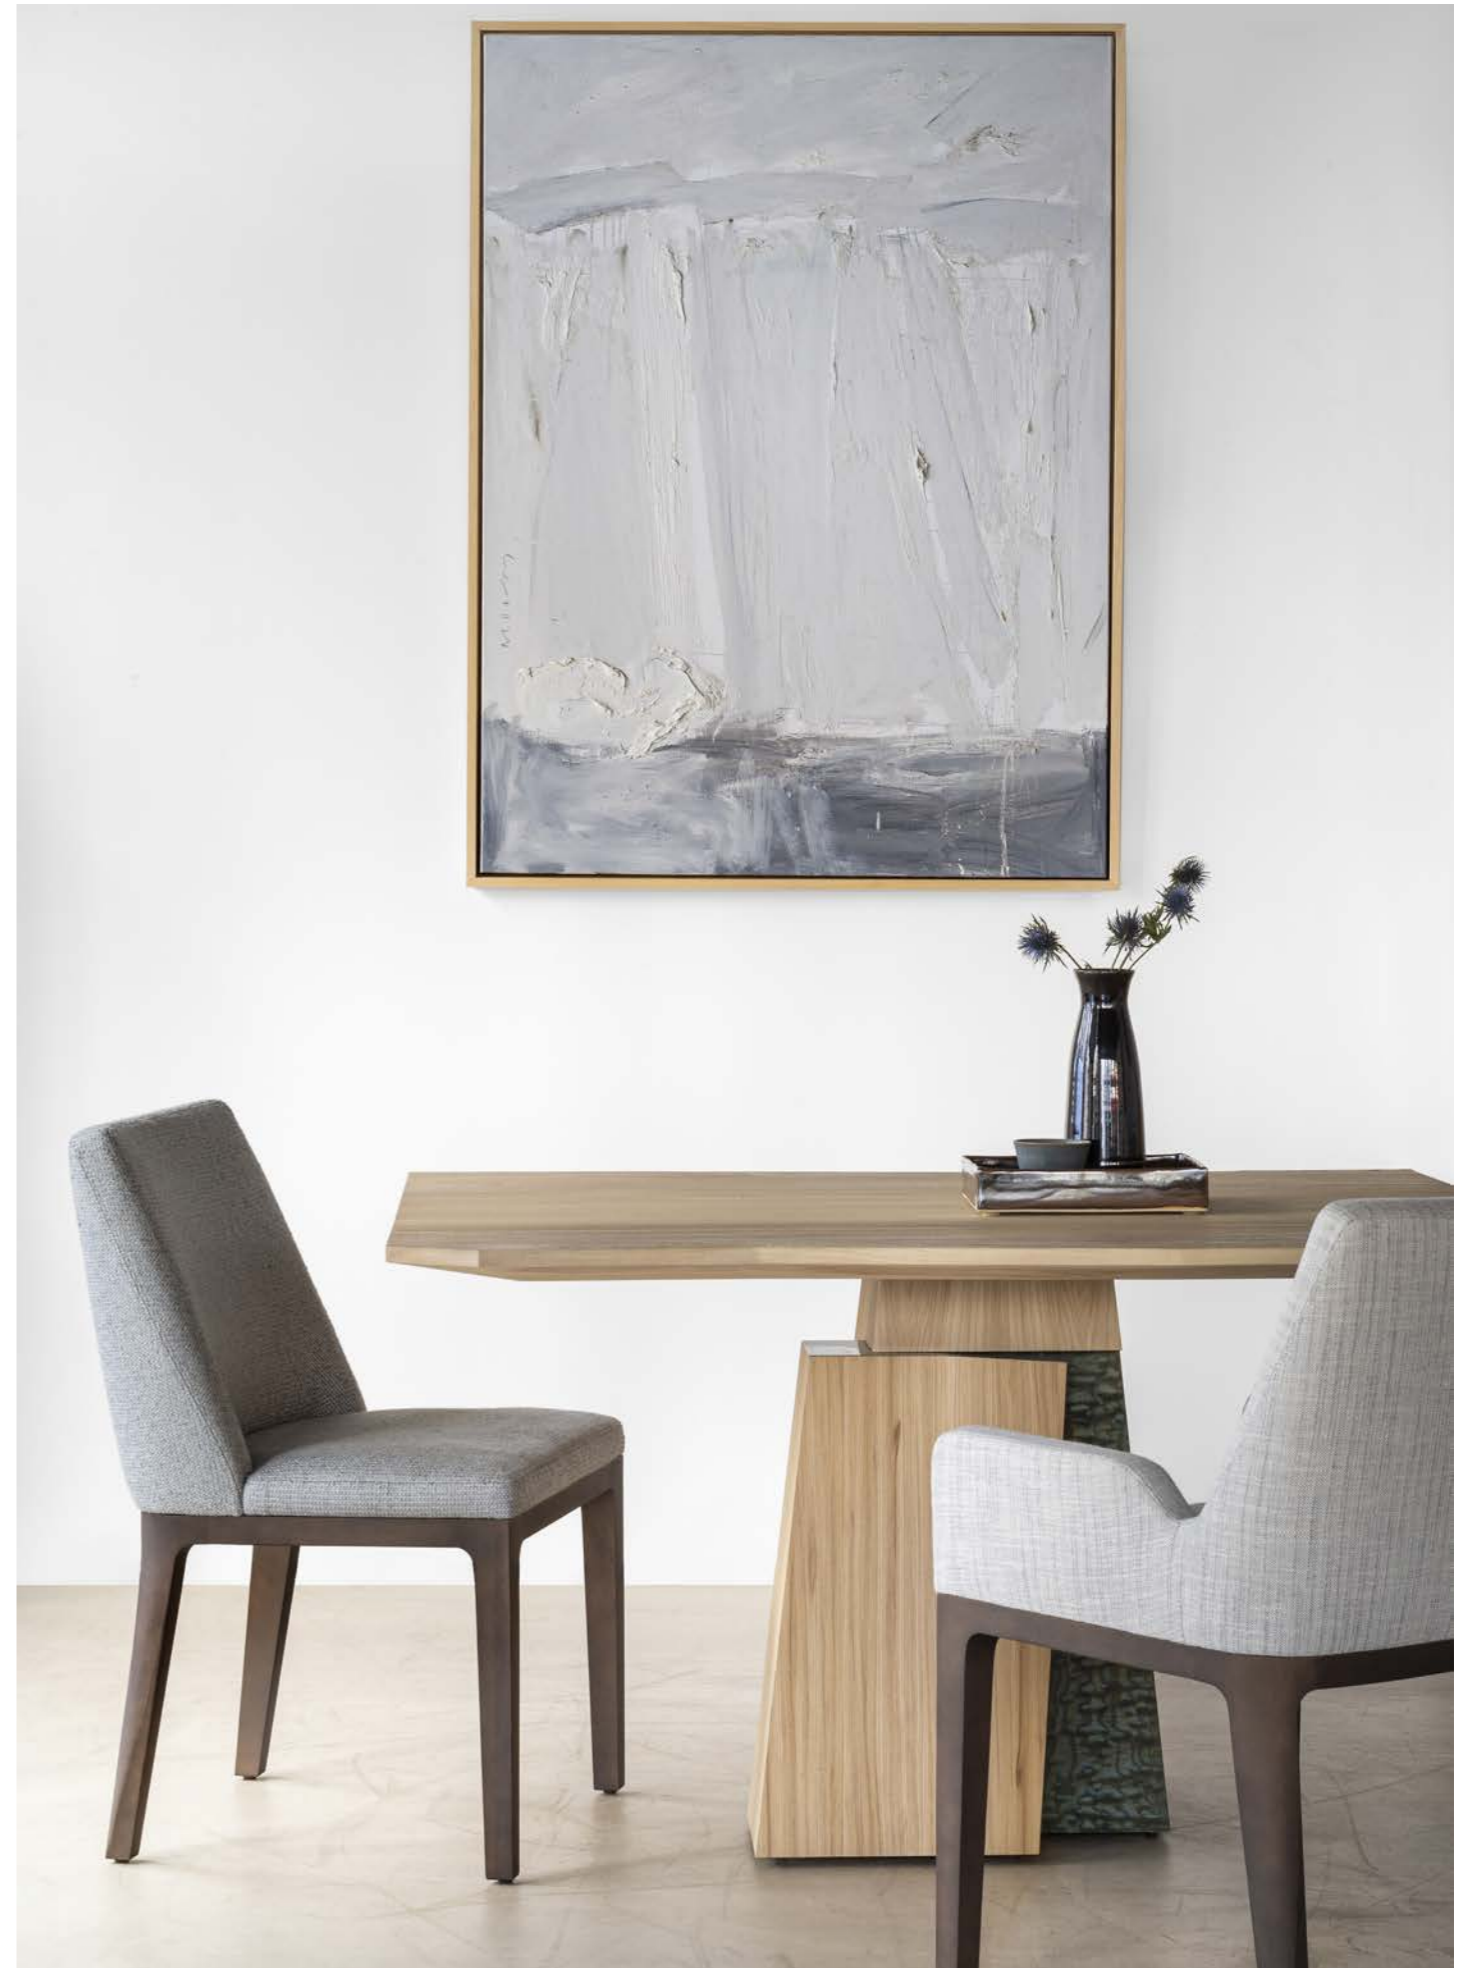

BORGHA
sofa
W240 D90 H75 cm

ASSISES / SEATING

CHAISES / CHAIRS

BILBAO
bridge (full armrests)
W68 D66 H88 cm

YPRES
bridge
W64 D57 H81.5 cm

BILBAO
chair
W56 D60 H88 cm

BILBAO
bridge
W68 D66 H88 cm

BILBAO
stool
Ø41 H45 cm

PYLA
chair
W49 D52 H83 cm

PYLA
bridge
W59 D56 H83 cm

PYLA
bar stool
W49 D50,5 H95 cm
or
W49 D50,5 H110 cm

GUMI
chair
W74 D62 H77 cm

GUMI
bridge
W74 D65 H85 cm

TUNIS
side table
Ø50 H55 cm

TUDER
chair
W42 D53 H82.cm

VERNON
bridge
W54 D58 H87 cm

VERNON
chair
W54 D58 H87 cm

ETRETAT
dining table
W135 D135 H75 cm

ASSISES / SEATING

TABOURETS DE BAR / STOOLS BAR

PYLA

bar stool

A : W49 D50,5 H95