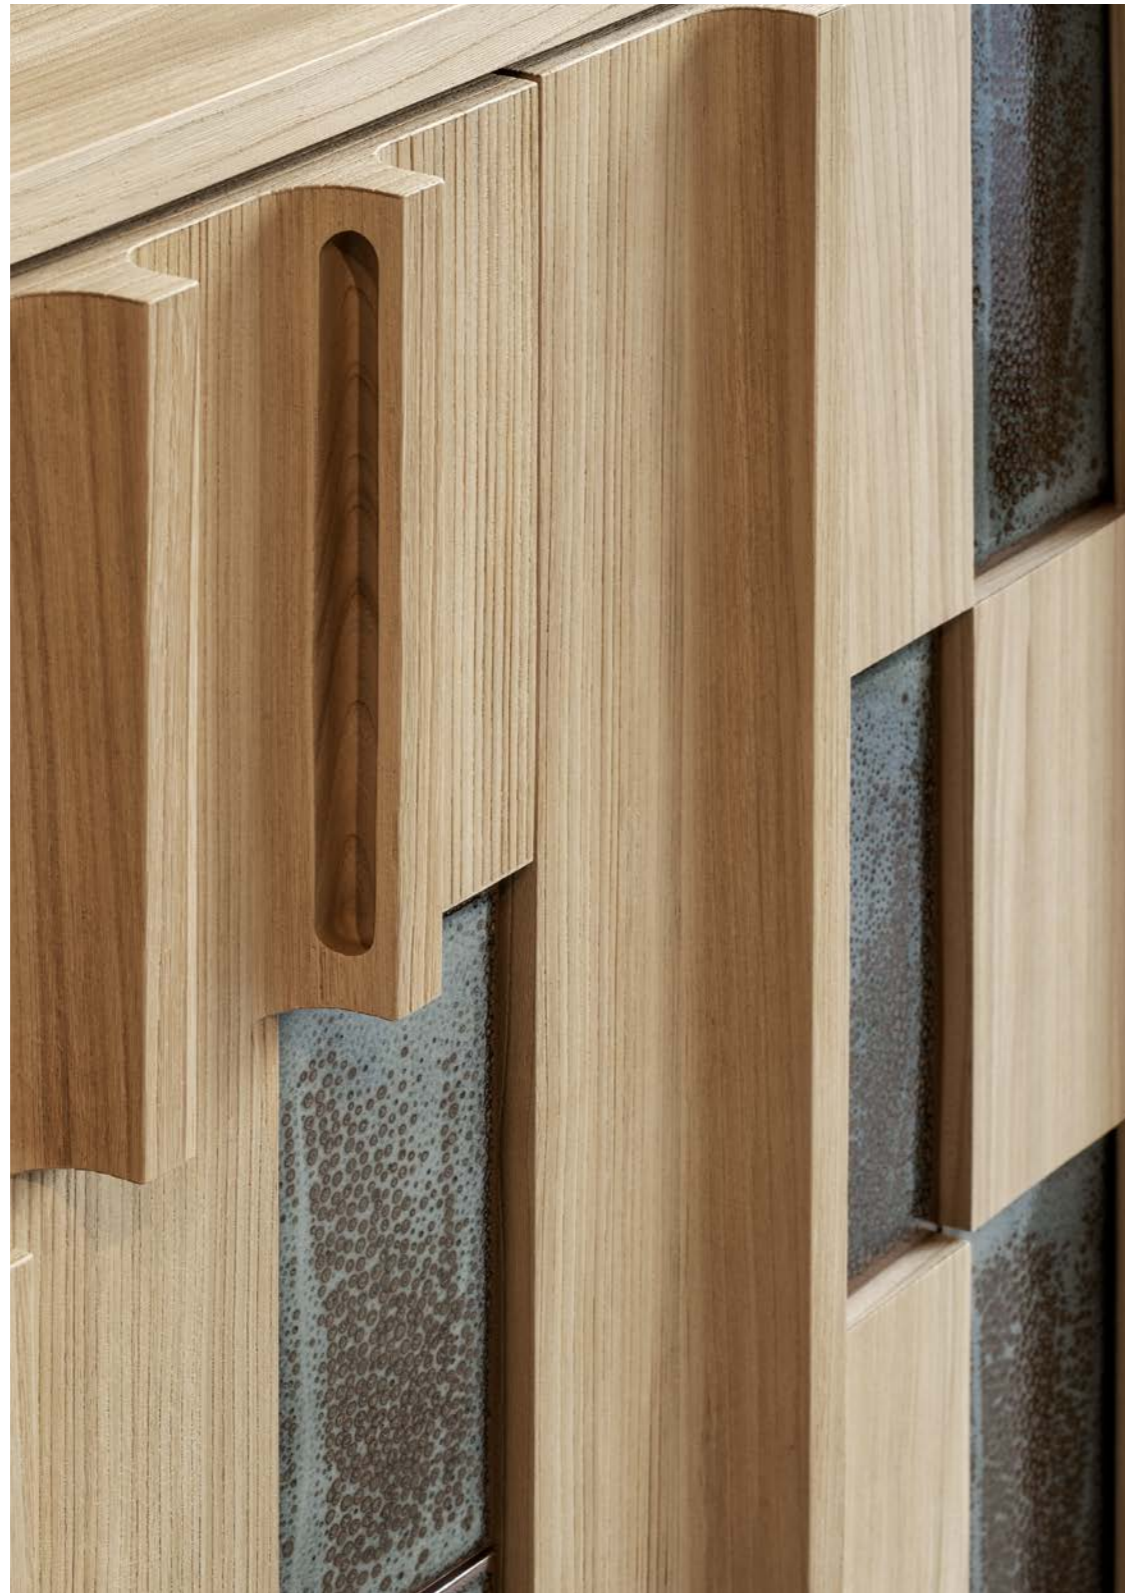

TERZO
sideboard
W196 D50 H86 cm

PALMI
lamp
Ø25 H45 cm

PALMI
lamp
Ø38 H70 cm,

MAUA
coffee table
W121 D71 H35 cm