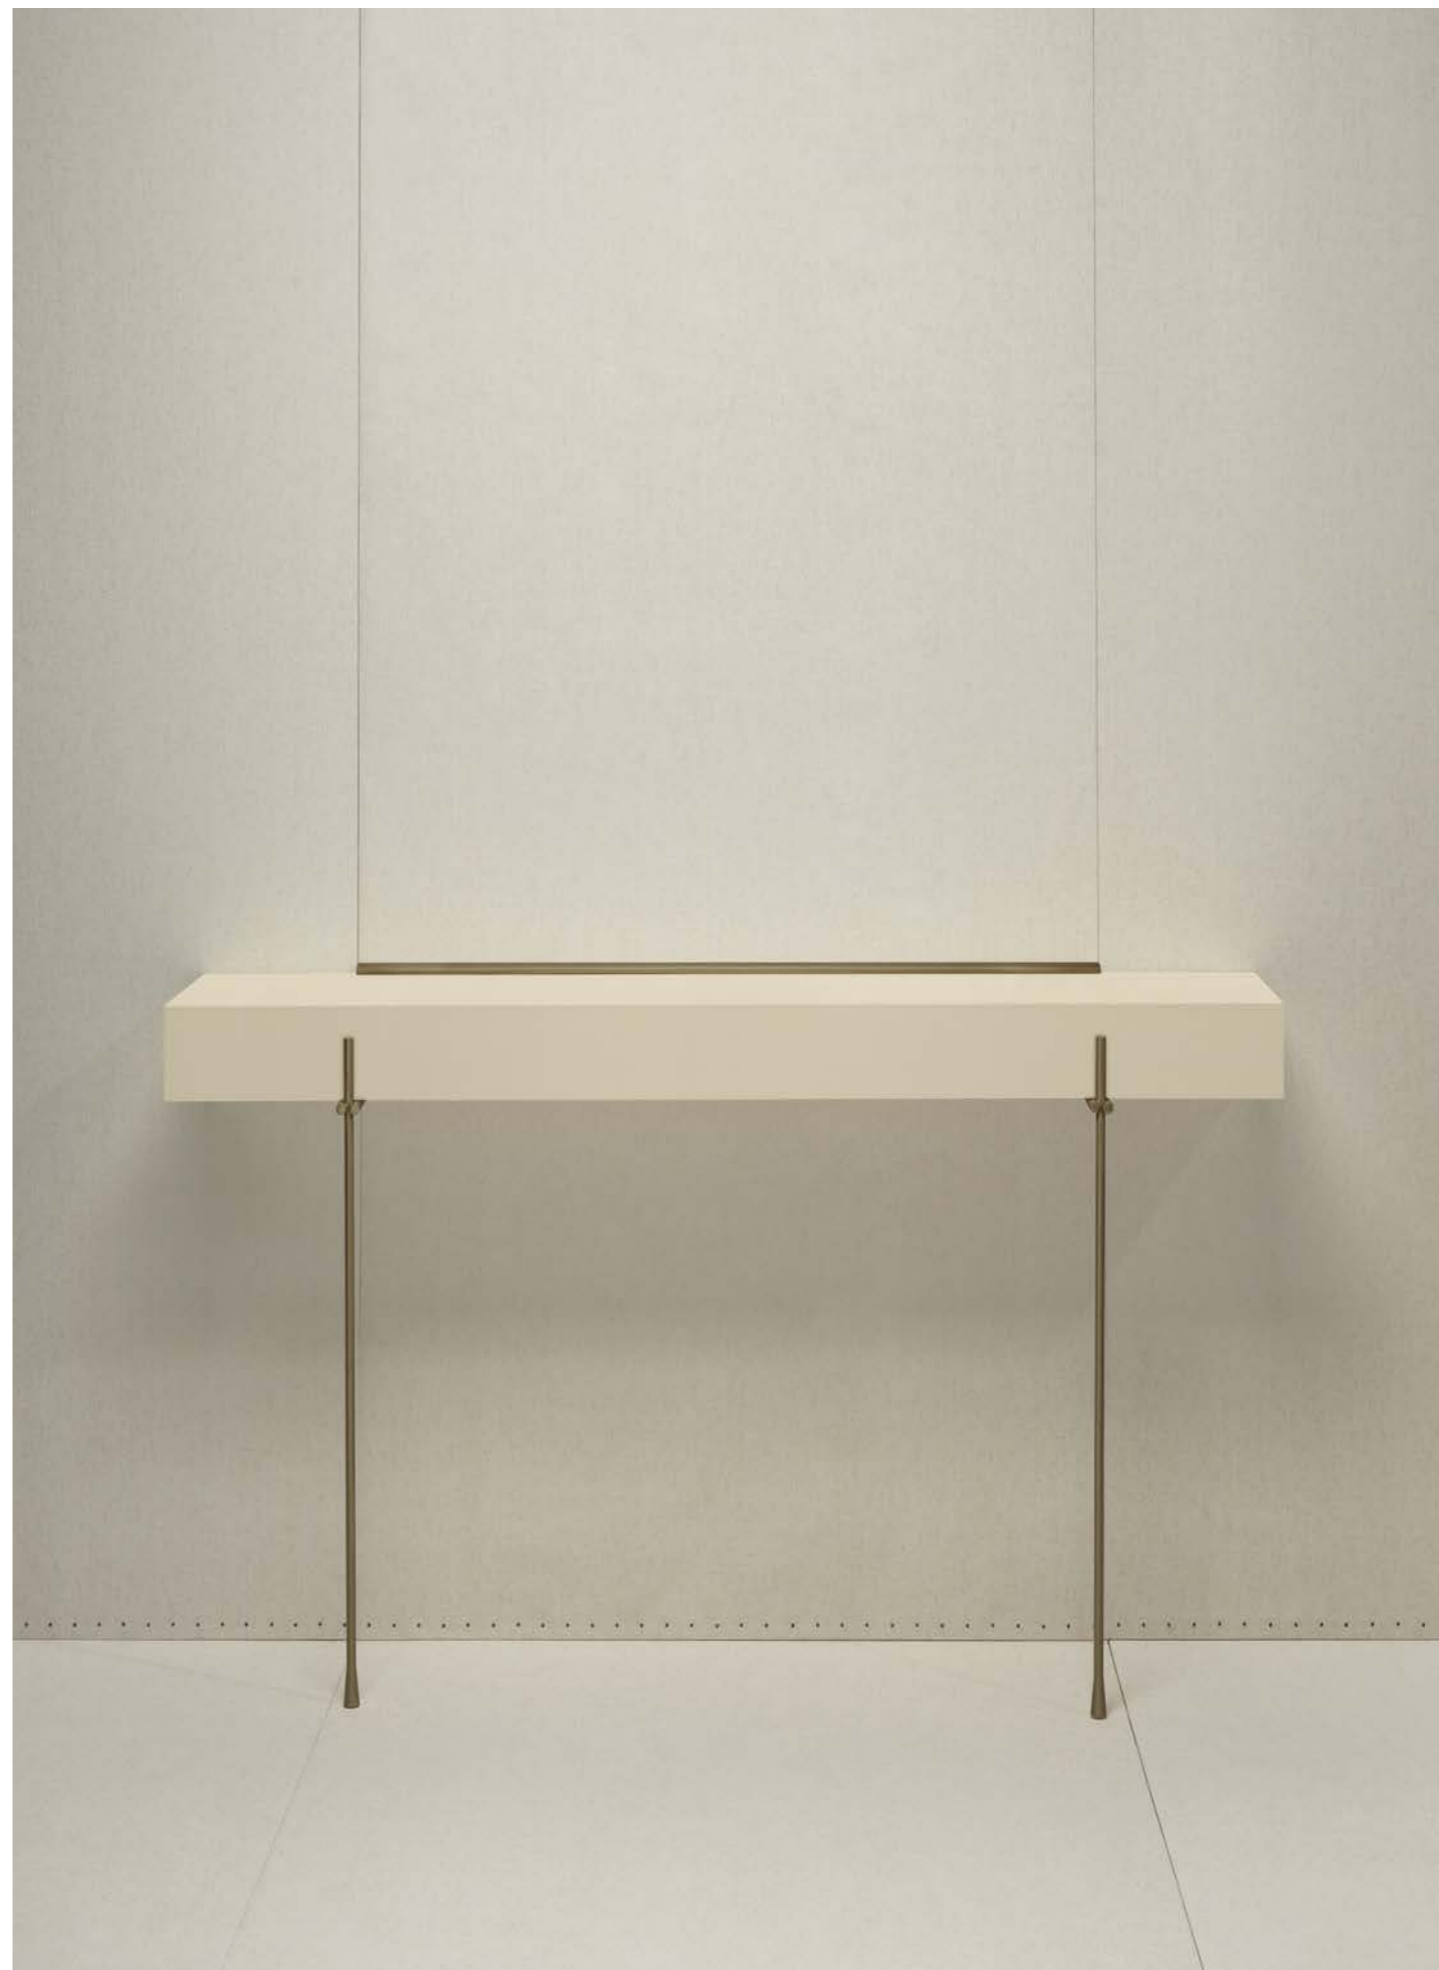

PYLA
bridge
W59 D56 H83 cm

PYLA
chair
W49 D52 H83 cm

LEYDEN
dining table
W260 D130 H74 cm

DINANT
dining table
W230 D138 H74 cm

SUASA
dining table
Ø180 H74 cm

ASAN
dining table
W295 D132 H74 cm

TABLES / TABLES

CONSOLES / CONSOLES

VENTEROL
console
W220 D33 H82 cm

NIOBE
console
W120 D30 H85 cm

ETRETAT
console
W270 D40 H80 cm

CINEY
console
W99 D39 H90 cm

VERBIER
console
W170 D32 H91 cm

KINKI
console
W120 D31 H83 cm

KINKI
console
W120 D31 H83 cm

VINCENNES
lamp
W25 D25 H61 cm

TERZO
console
W150 D39 H85 cm

TABLES / TABLES

TABLES BASSES / COFFEE TABLES

DUGO
side table
Ø33 H40 cm

FOX
side table
Ø50 H55 cm

IBIZA
side table
Ø35 H50 cm

ZLATAR
side table
Ø27 H49 cm

ZLATAR
side table
Ø27 H37 cm

DUGO
side table
Ø33 H40 cm

RAUMA
armchair
W88 D100 H85 cm

BILBAO
side table
W40 D40 H45 cm

FARO
side table
W76 D50 H51 cm

NASHVILLE
sofa
W240 D90 H82,5 cm

BILBAO
bridge
W68 D66 H88 cm