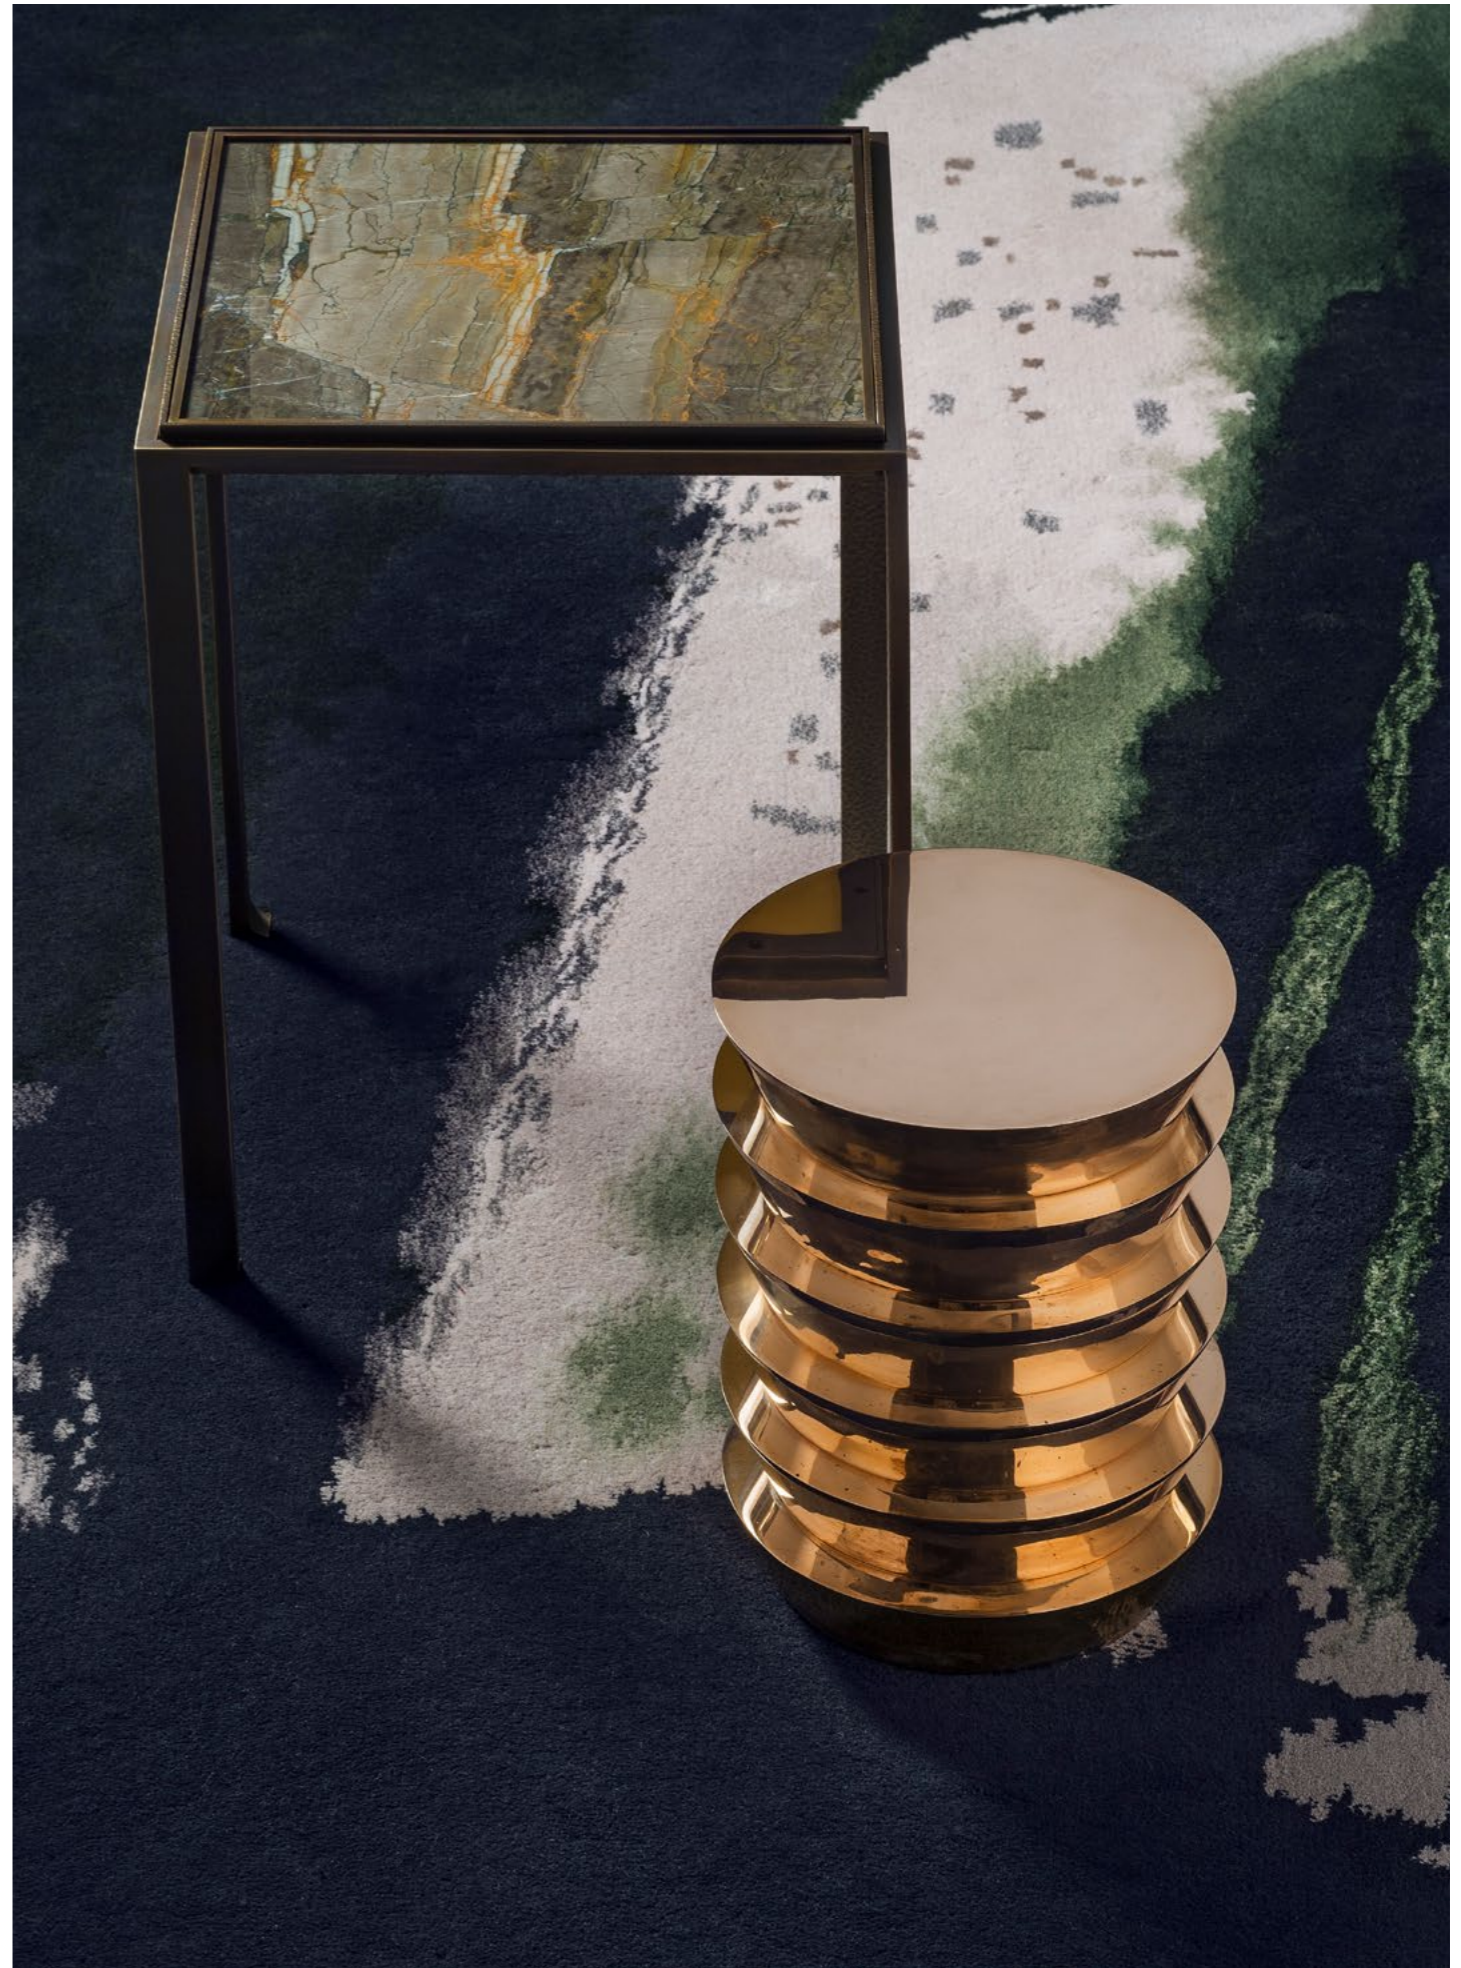

ANCORA
rug
W300 D215 H1.6 cm

ZLATAR
side table
Ø33 H40 cm

TARTARAS
side tables
W42 D42 H52 cm