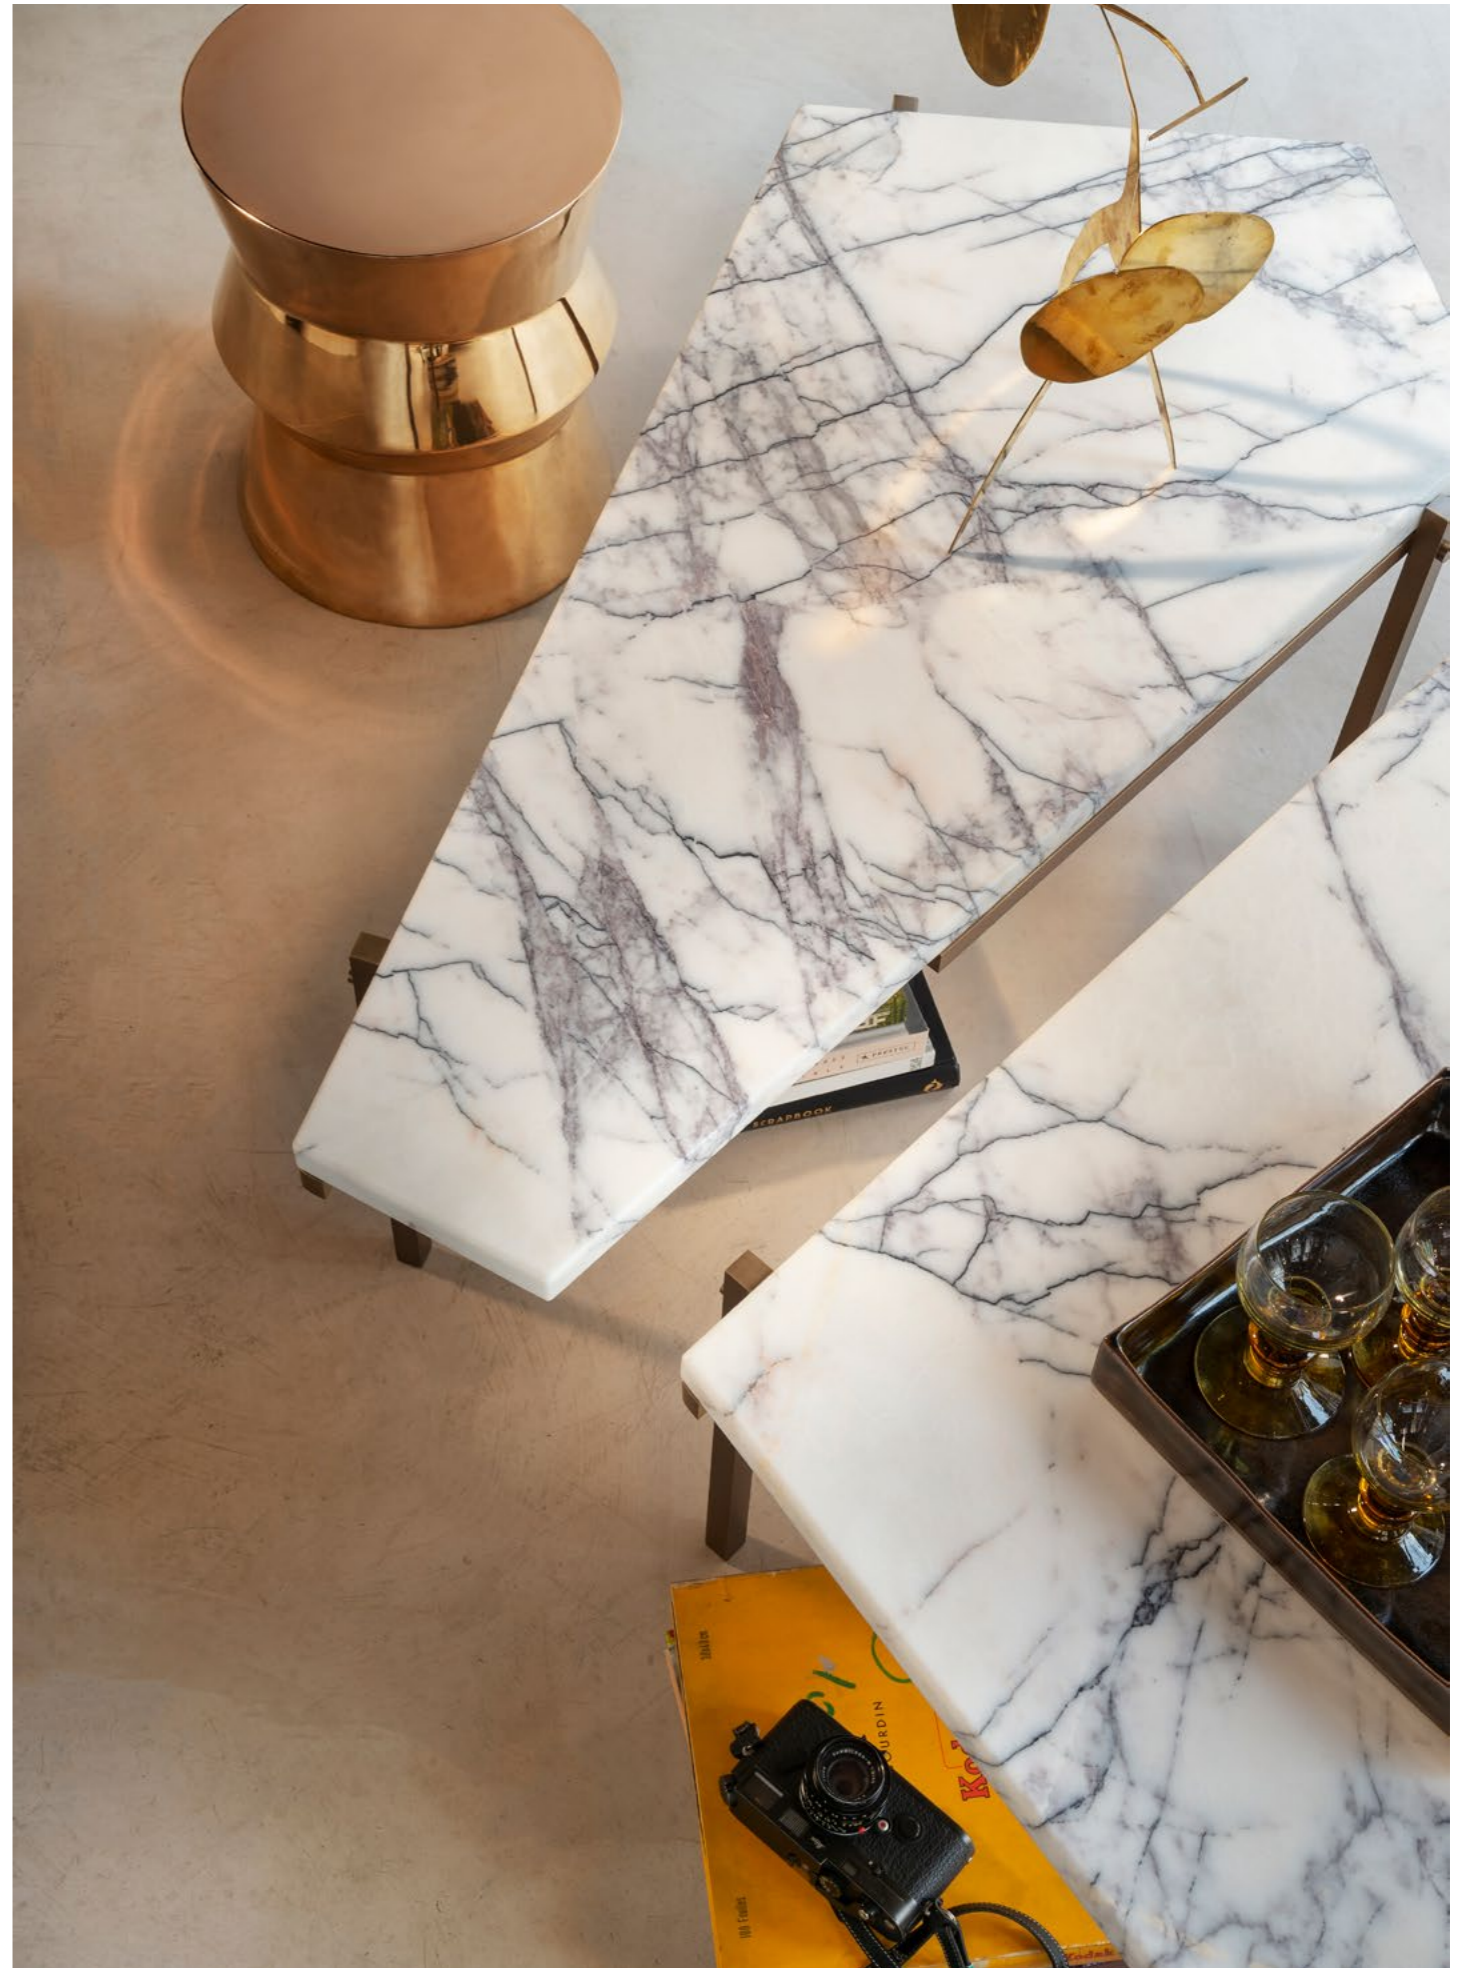

**BILBAO**  
side table  
W40 D40 H45 cm

**FARO**  
side table  
W75.5 D50 H51 cm

**NASHVILLE**  
sofa 240  
W240 D90 H82.5 cm

**BILBAO**  
bridge  
W68 D66 H88 cm

**ETRETAT**

coffee table  
W71 D71 H45 cm

side table  
W46 D50 H55.5 cm

**MOUGINS**  
side table  
*W55 D51 H55 cm*

**MOUGINS**  
coffee table  
*W85 D80 H45 cm*

**NAZCA**

coffee tables

A : W107 D58 H40 cm

B : W106 D51 H40 cm

C : W110 D66 H40 cm

**DUGO**

side table

Ø33 H40 cm

**TERZO**  
coffee table  
*W130 D51 H35 cm*

**FORSA**  
coffee tables  
*W110 D65 H33.5 cm*  
*W150 D55 H41 cm*

**TARI**  
side tables  
W66 D29 H31 cm  
W87 D45 H45 cm

**MAUA**