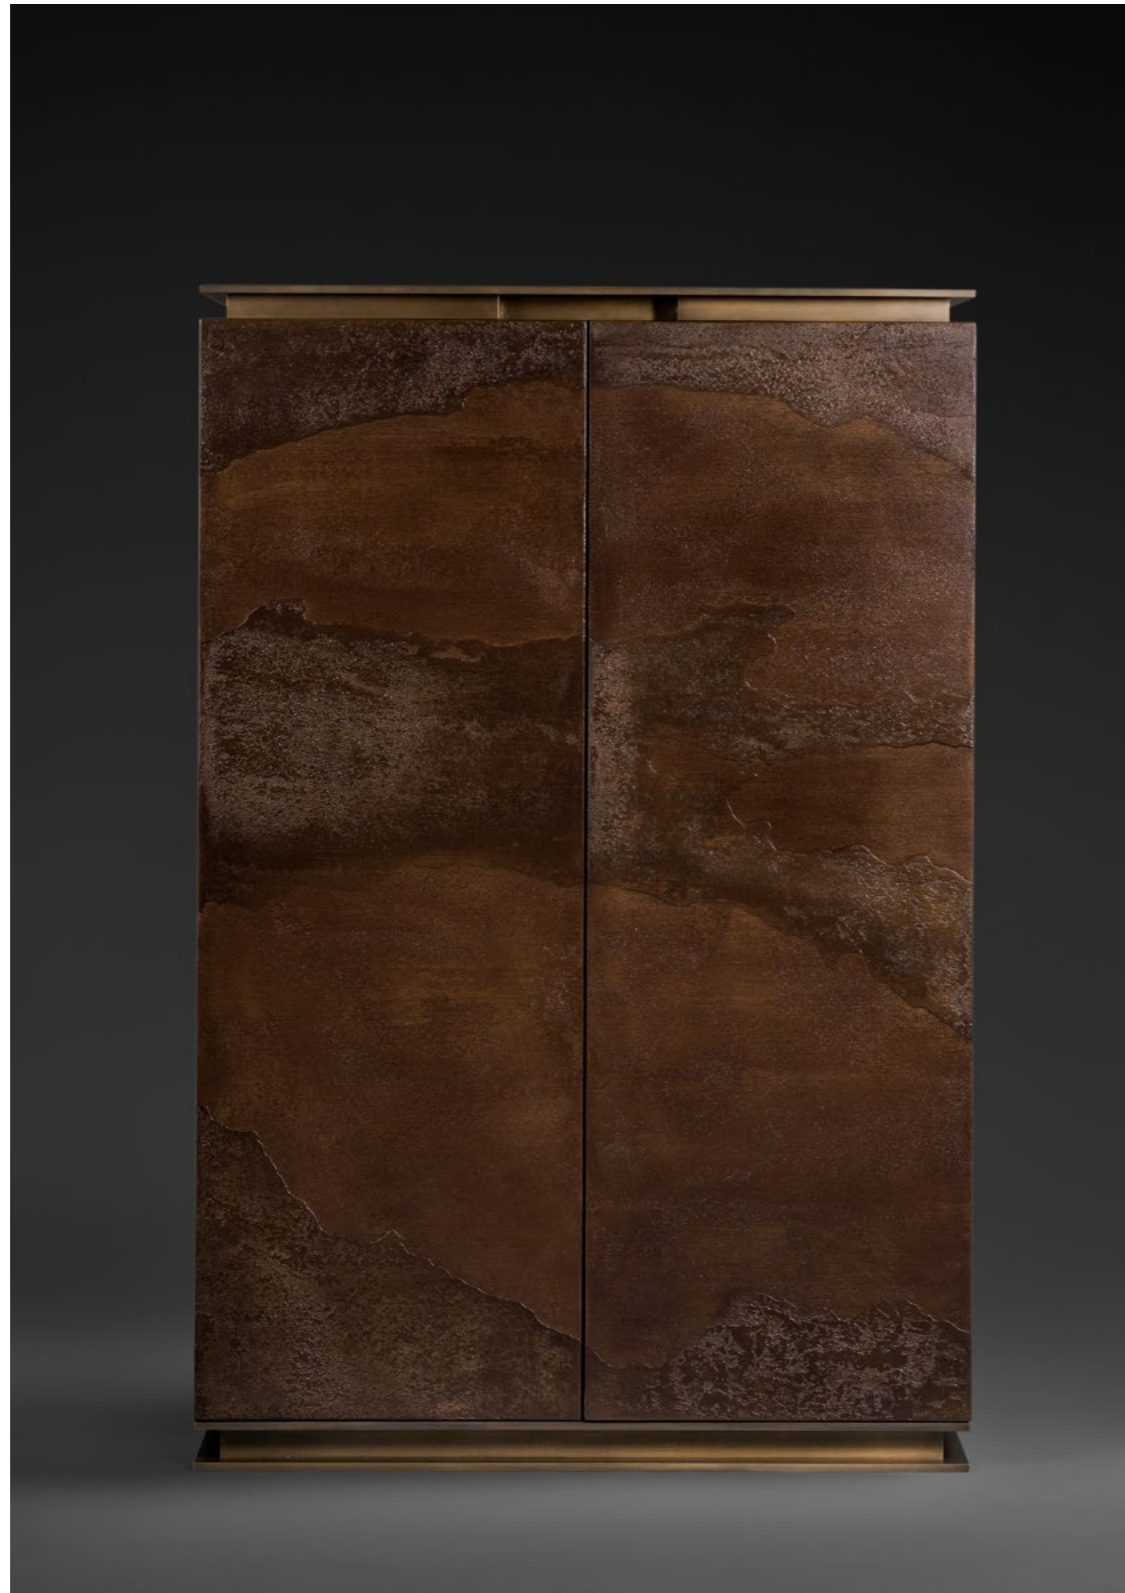

**BILBAO**  
foot stool  
W66 D68 H39 cm

**TERZO**  
bar cabinet  
W110 D50 H174 cm

**LIMA**  
rug  
W300 D210 H1.6 cm

**BELEM**  
bookshelf  
W180 D55 H195 cm

**PANDO**  
sideboard  
W169 D51 H84 cm

GENOA  
sideboard  
W190 D50 H90 cm

SOLNA  
sideboard  
W140 D50 H84 cm

PANDO  
sideboard  
W169 D51 H84 cm

**GENOA**  
bar cabinet  
W100 D43 H130 cm  
or W95 D41 H145 cm

MIROIRS / MIRRORS

**PARATY**  
mirror  
W45 D6 H65 cm  
W55 D6 H80 cm