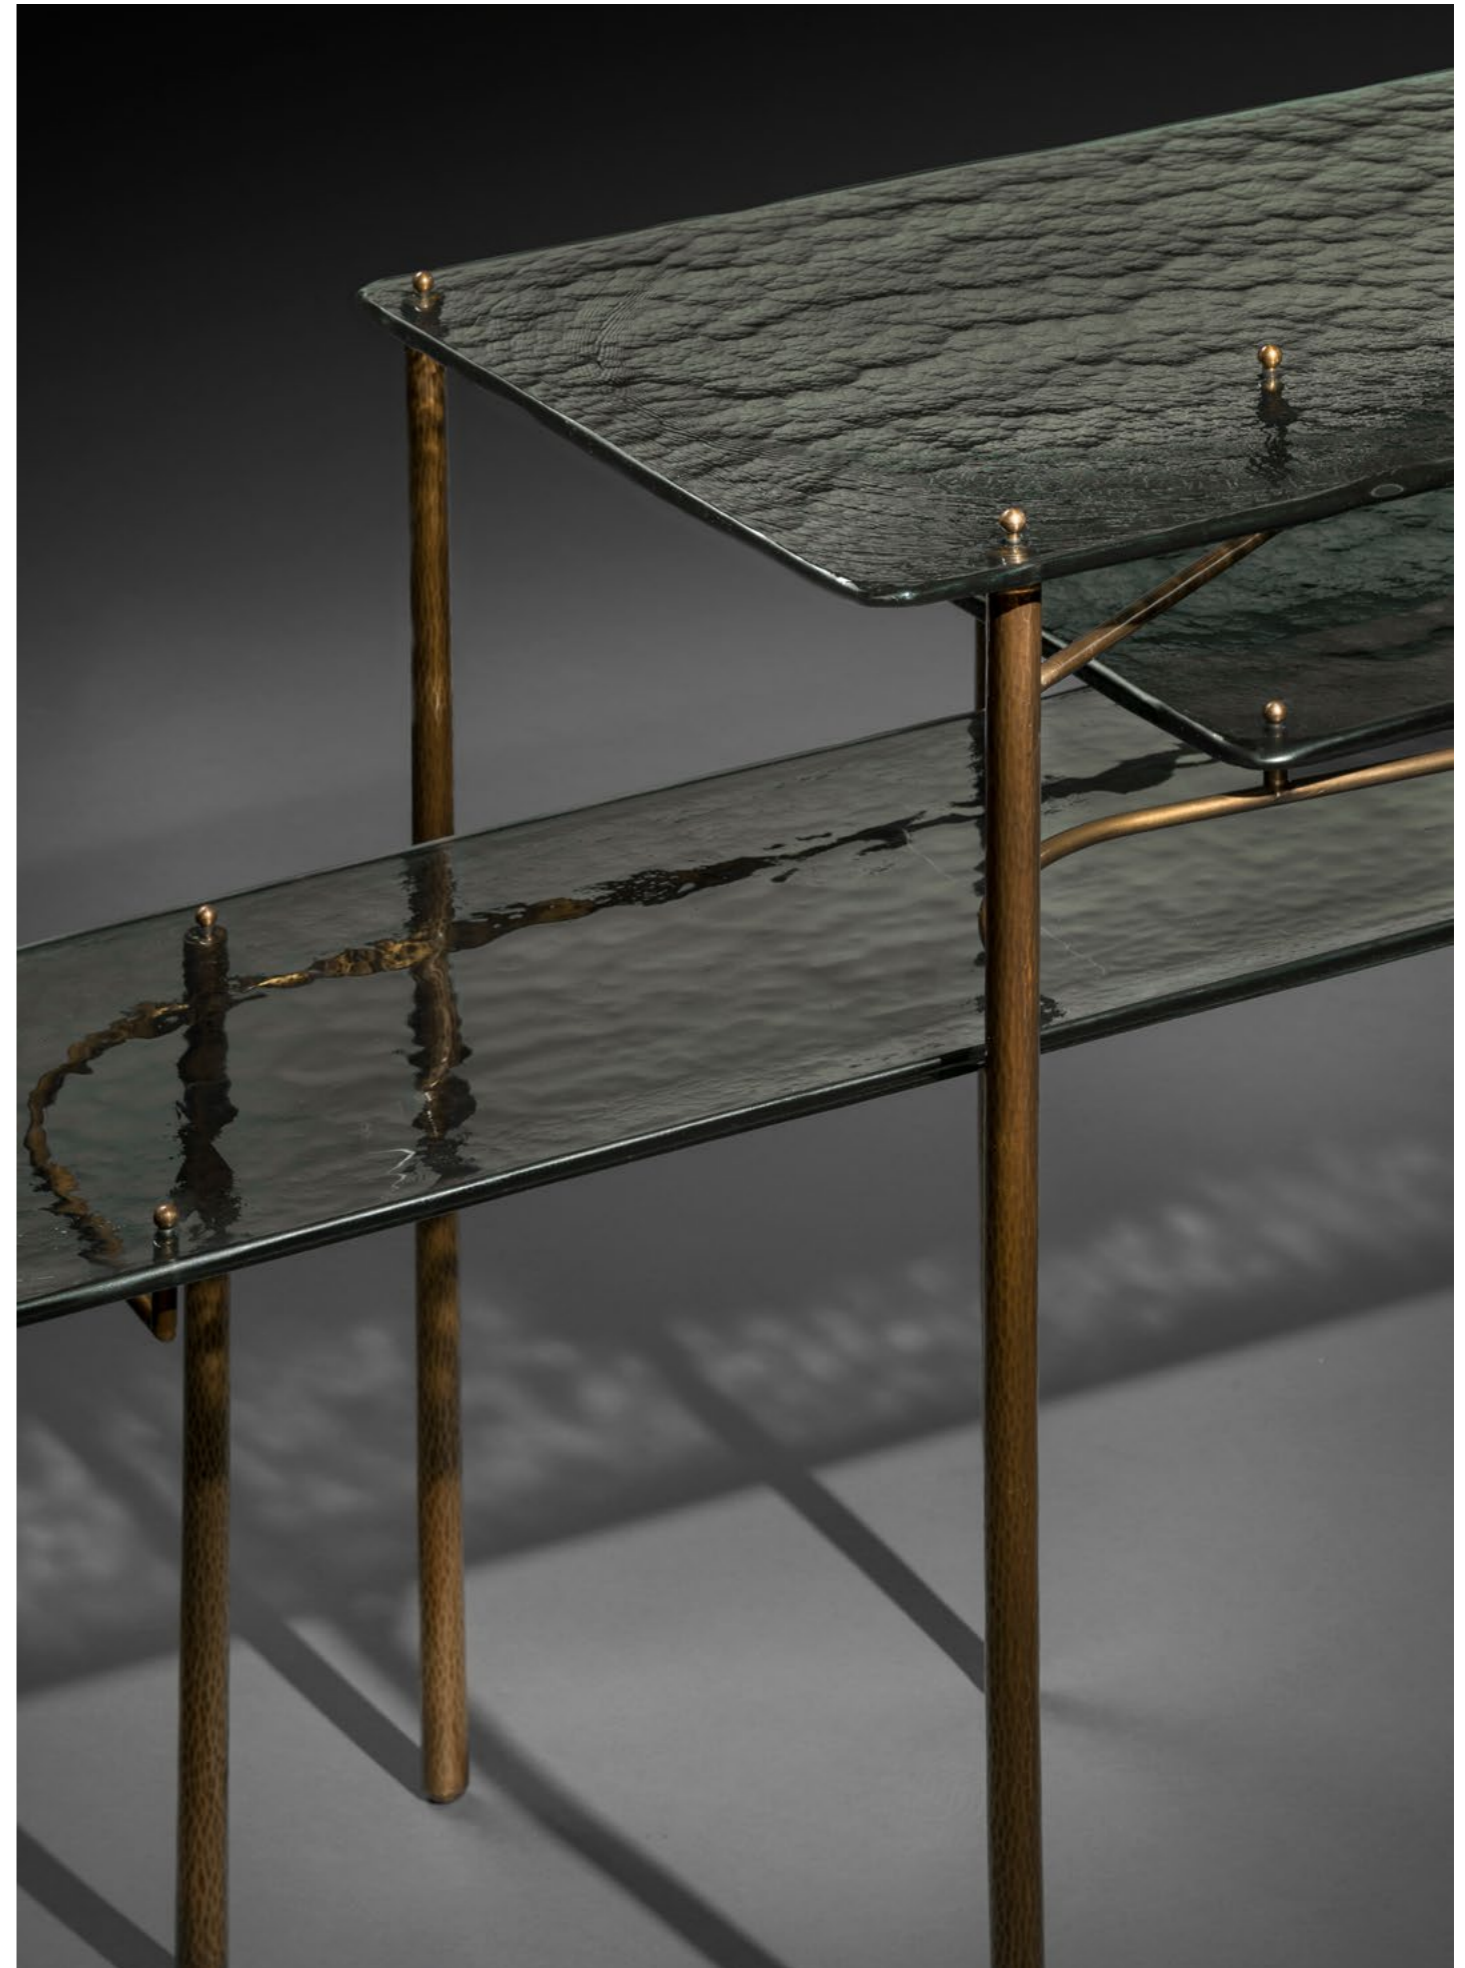

**DUGO**  
side table  
Ø33 H40 cm

**ANCORA**  
rug  
W300 D215 H1.6 cm

**SUTTON**  
side table  
*W70 D41.5 H60.5 cm*  
or *W80 D80 H60.5 cm*

**BORGA**  
sofa  
*W240 D90 H75 cm*

**TARI**  
coffee table  
W140 D75 H40 cm

**TARI**  
console  
W204 D45 H80 cm

**TARI**  
coffee table  
W140 D75 H40 cm

**GUMI**  
large armchair  
W150 D100 H82 cm

**STYDD**  
lamp  
W27 D30 H53 cm

**TAMPERE**  
rug  
Ø250 H1.6 cm

**LEYDEN**  
dining table  
W260 D130 H74 cm