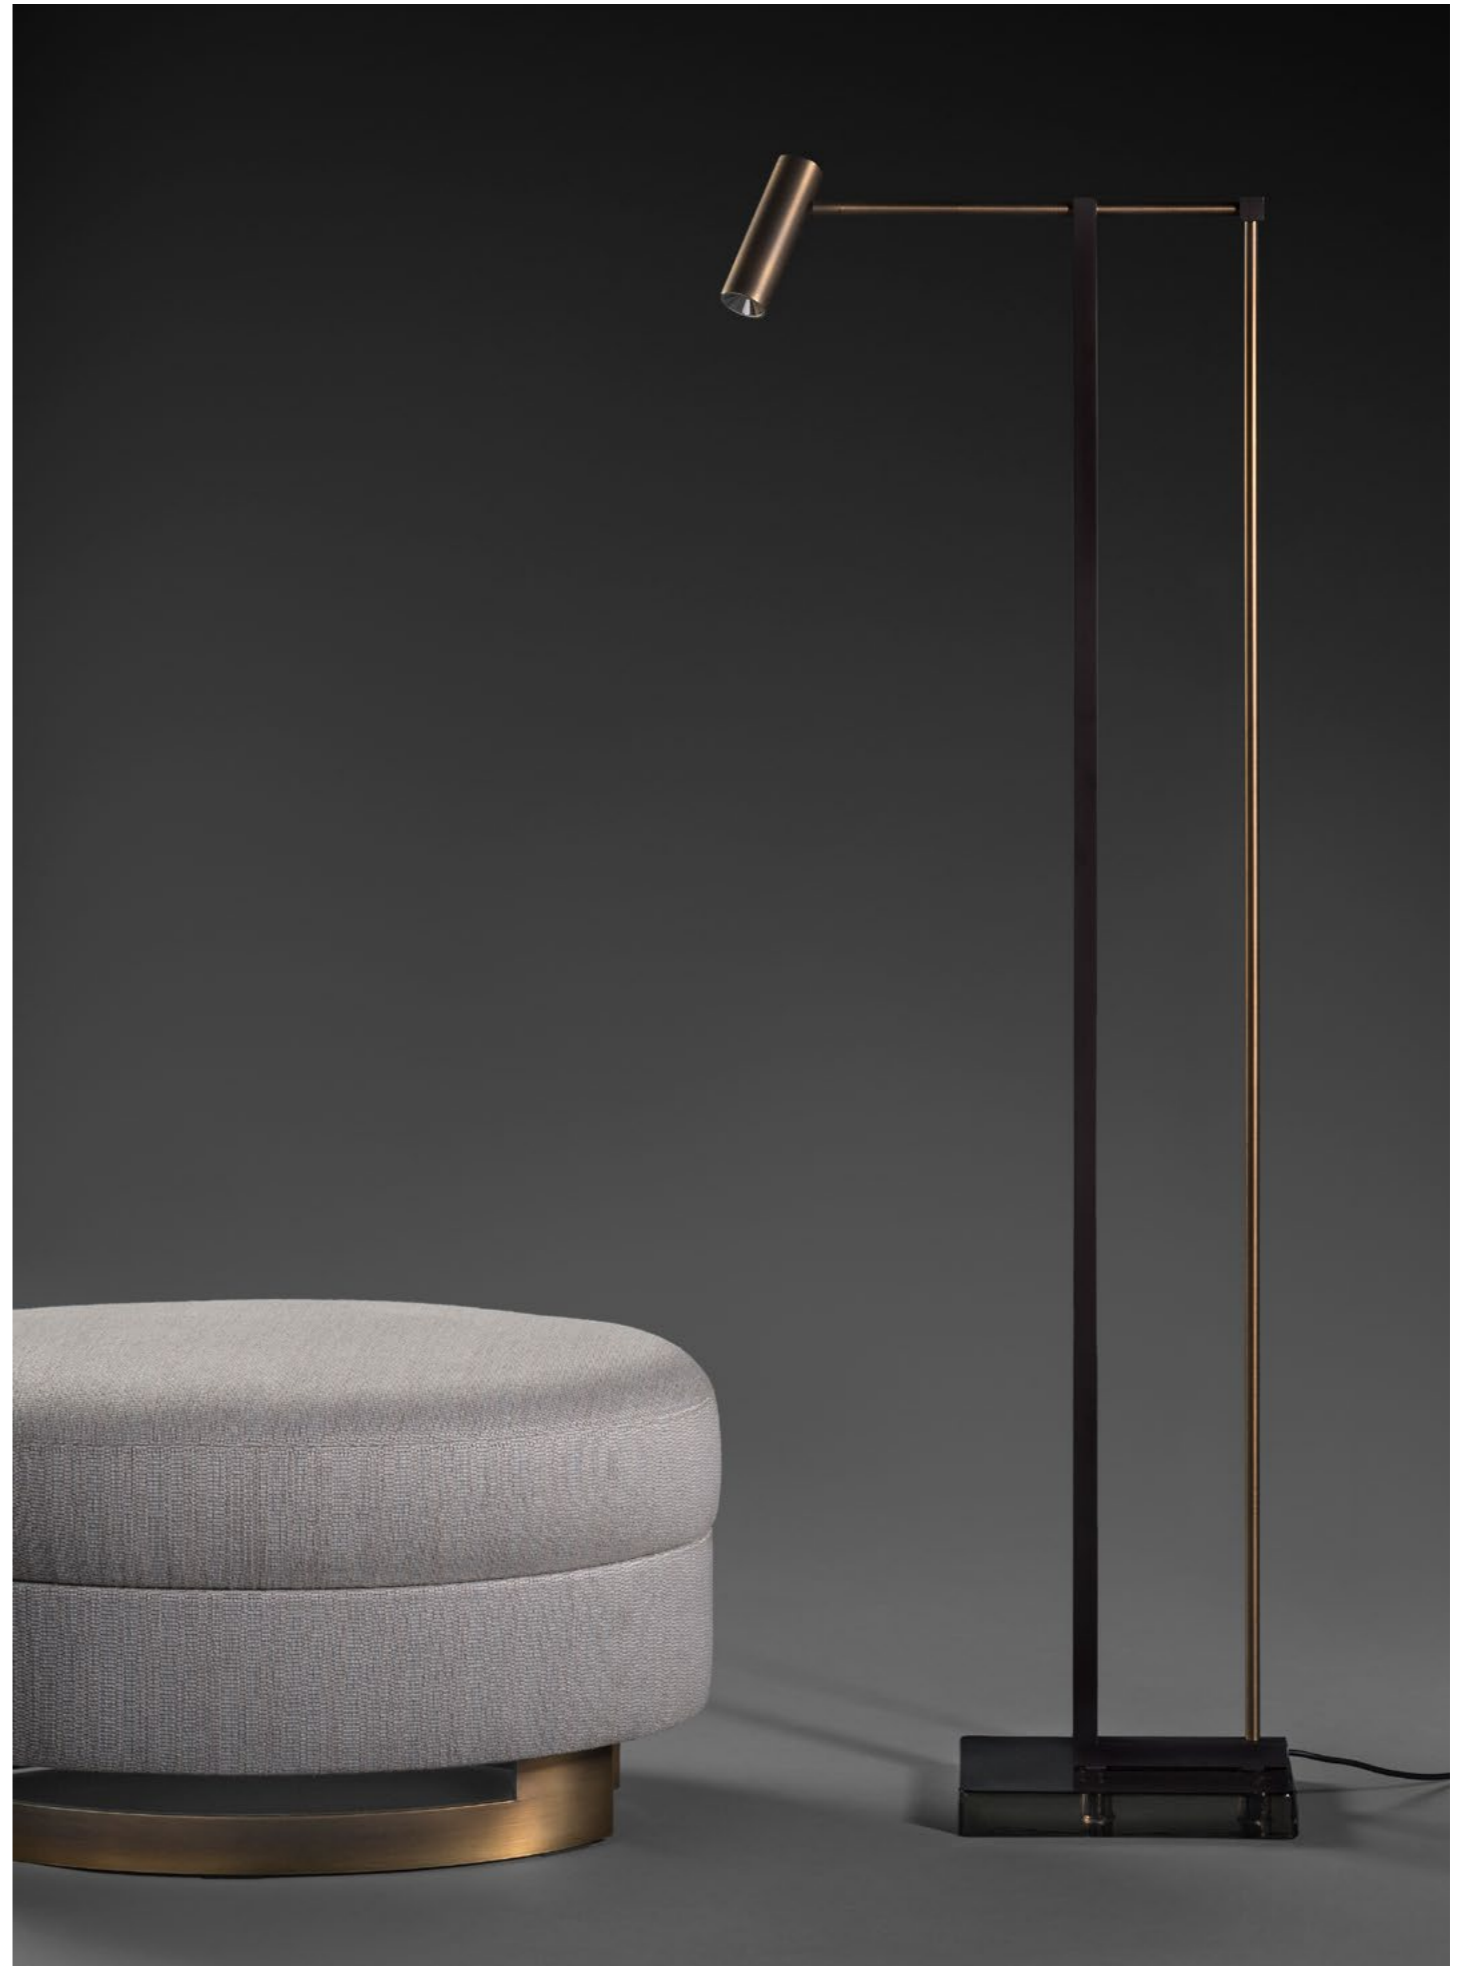

GUMI
ottoman
W80 D50 H44 cm