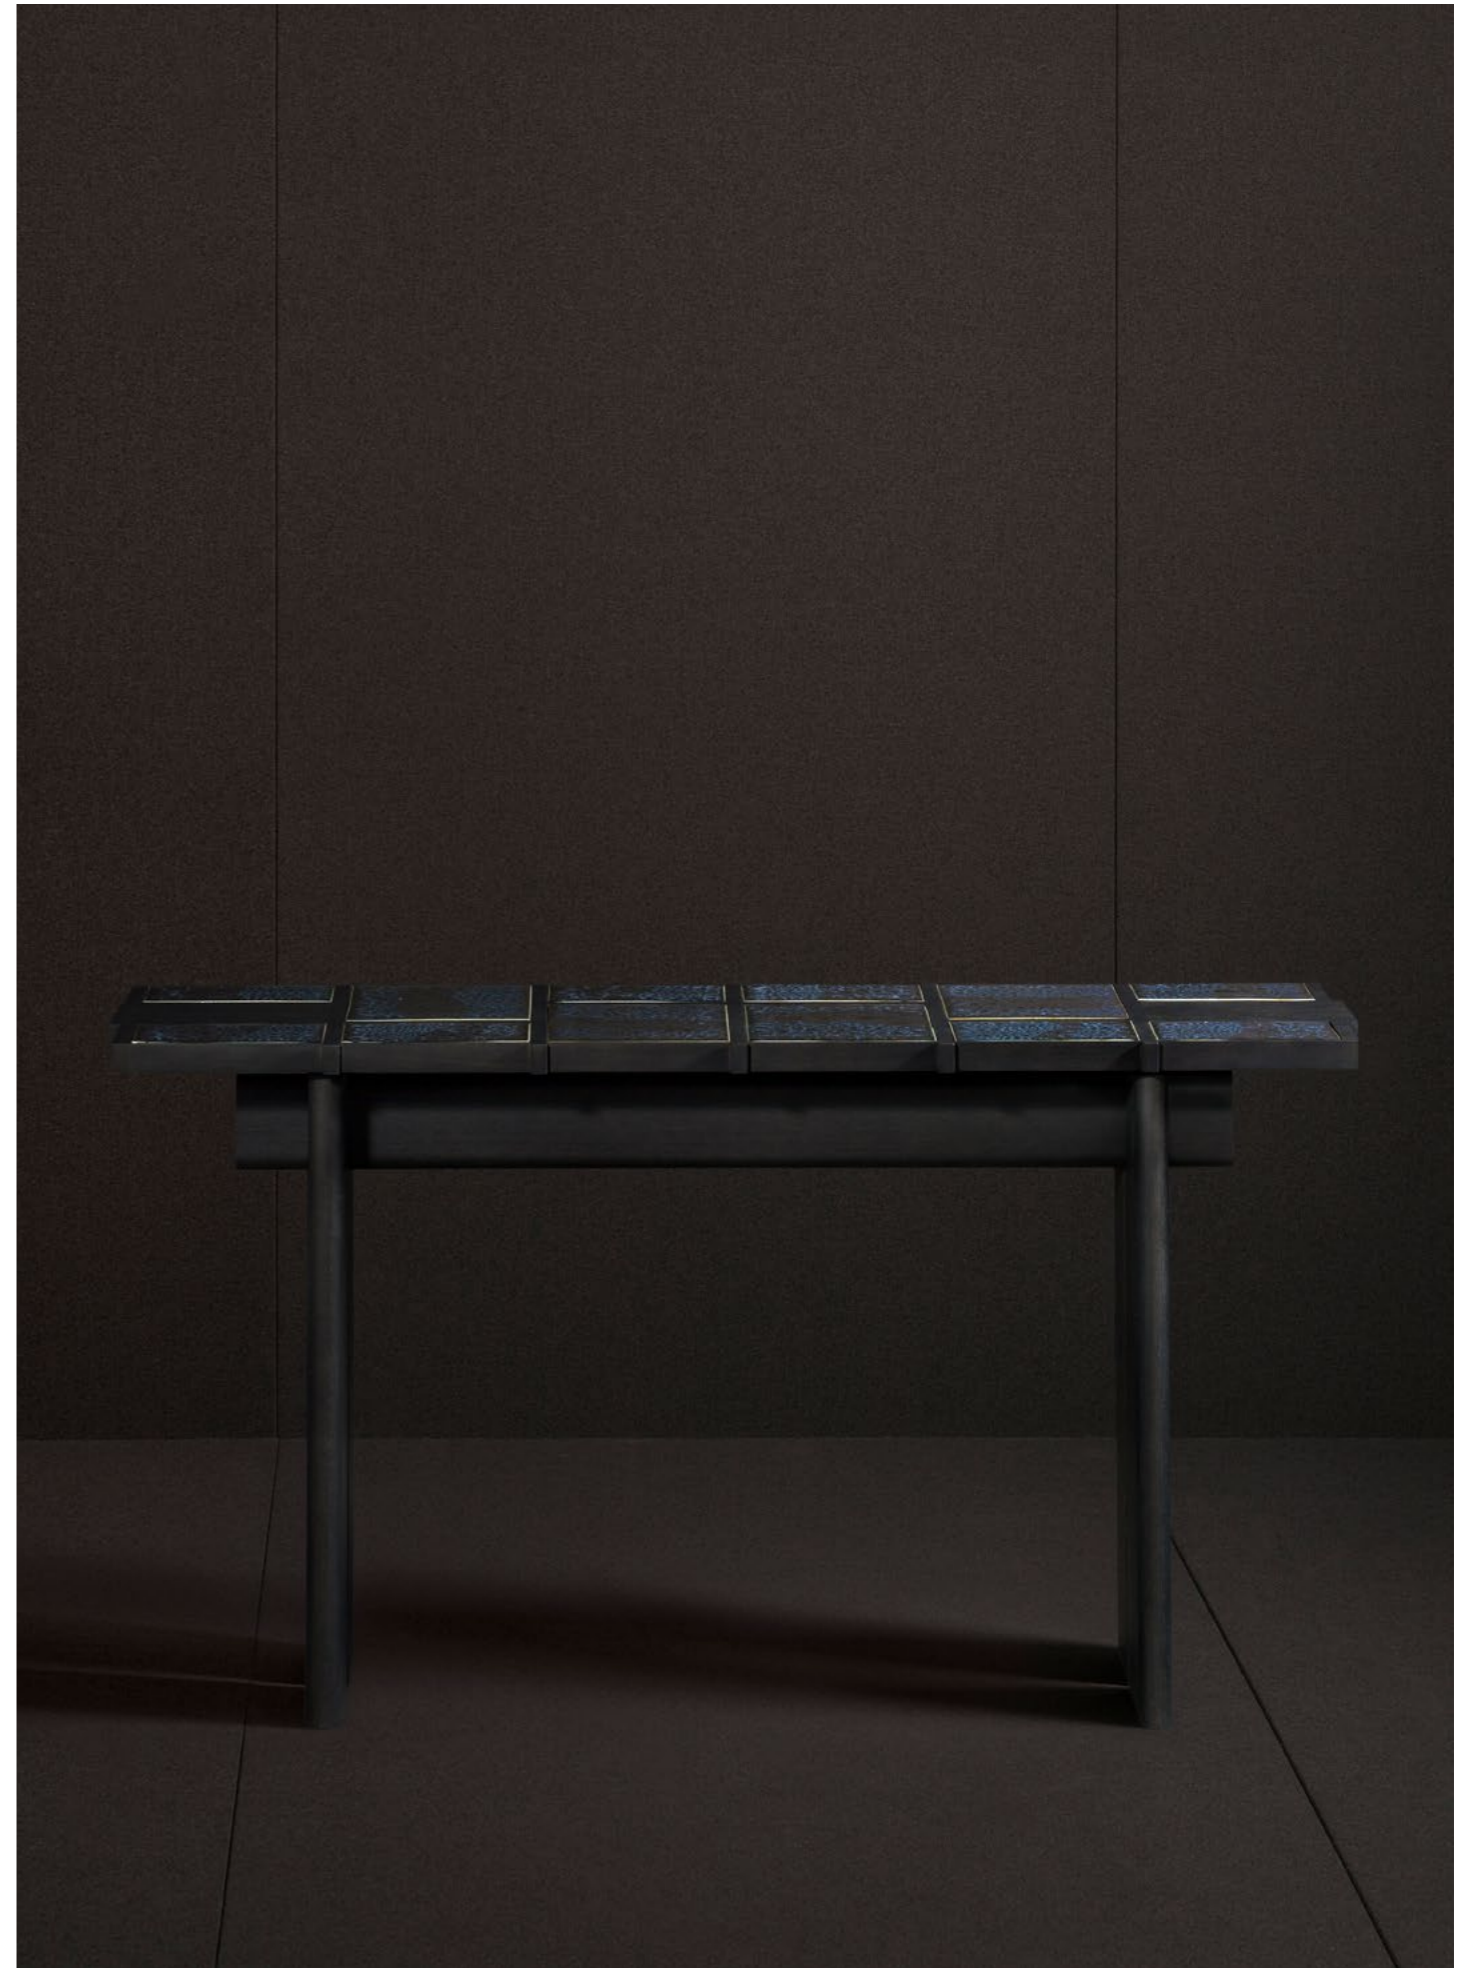

**NOLI**  
lamp  
Ø37,5 H74 cm,  
Ø29,5 H43 cm

**GUMI**  
stool  
W50 D40 H48,5 cm

**NIOBE**  
console  
W120 D30 H85 cm

**ETRETAT**  
console  
W270 D40 H80 cm

TERZO  
console  
W150 D39 H85 cm

CINEY  
console  
W99 D39 H90 cm

BUREAUX / DESKS

**BILBAO**  
desk  
*W252 D105 H75 cm*

**BILBAO**  
bridge  
/upholstered armrest  
*W68 D66 H88 cm*

**IBIZA**  
lamp  
*W41 D25 H45 cm*

**FORSA**  
desk  
W150 D60 H75 cm

**BILBAO**  
stool  
W41 D41 H45 cm