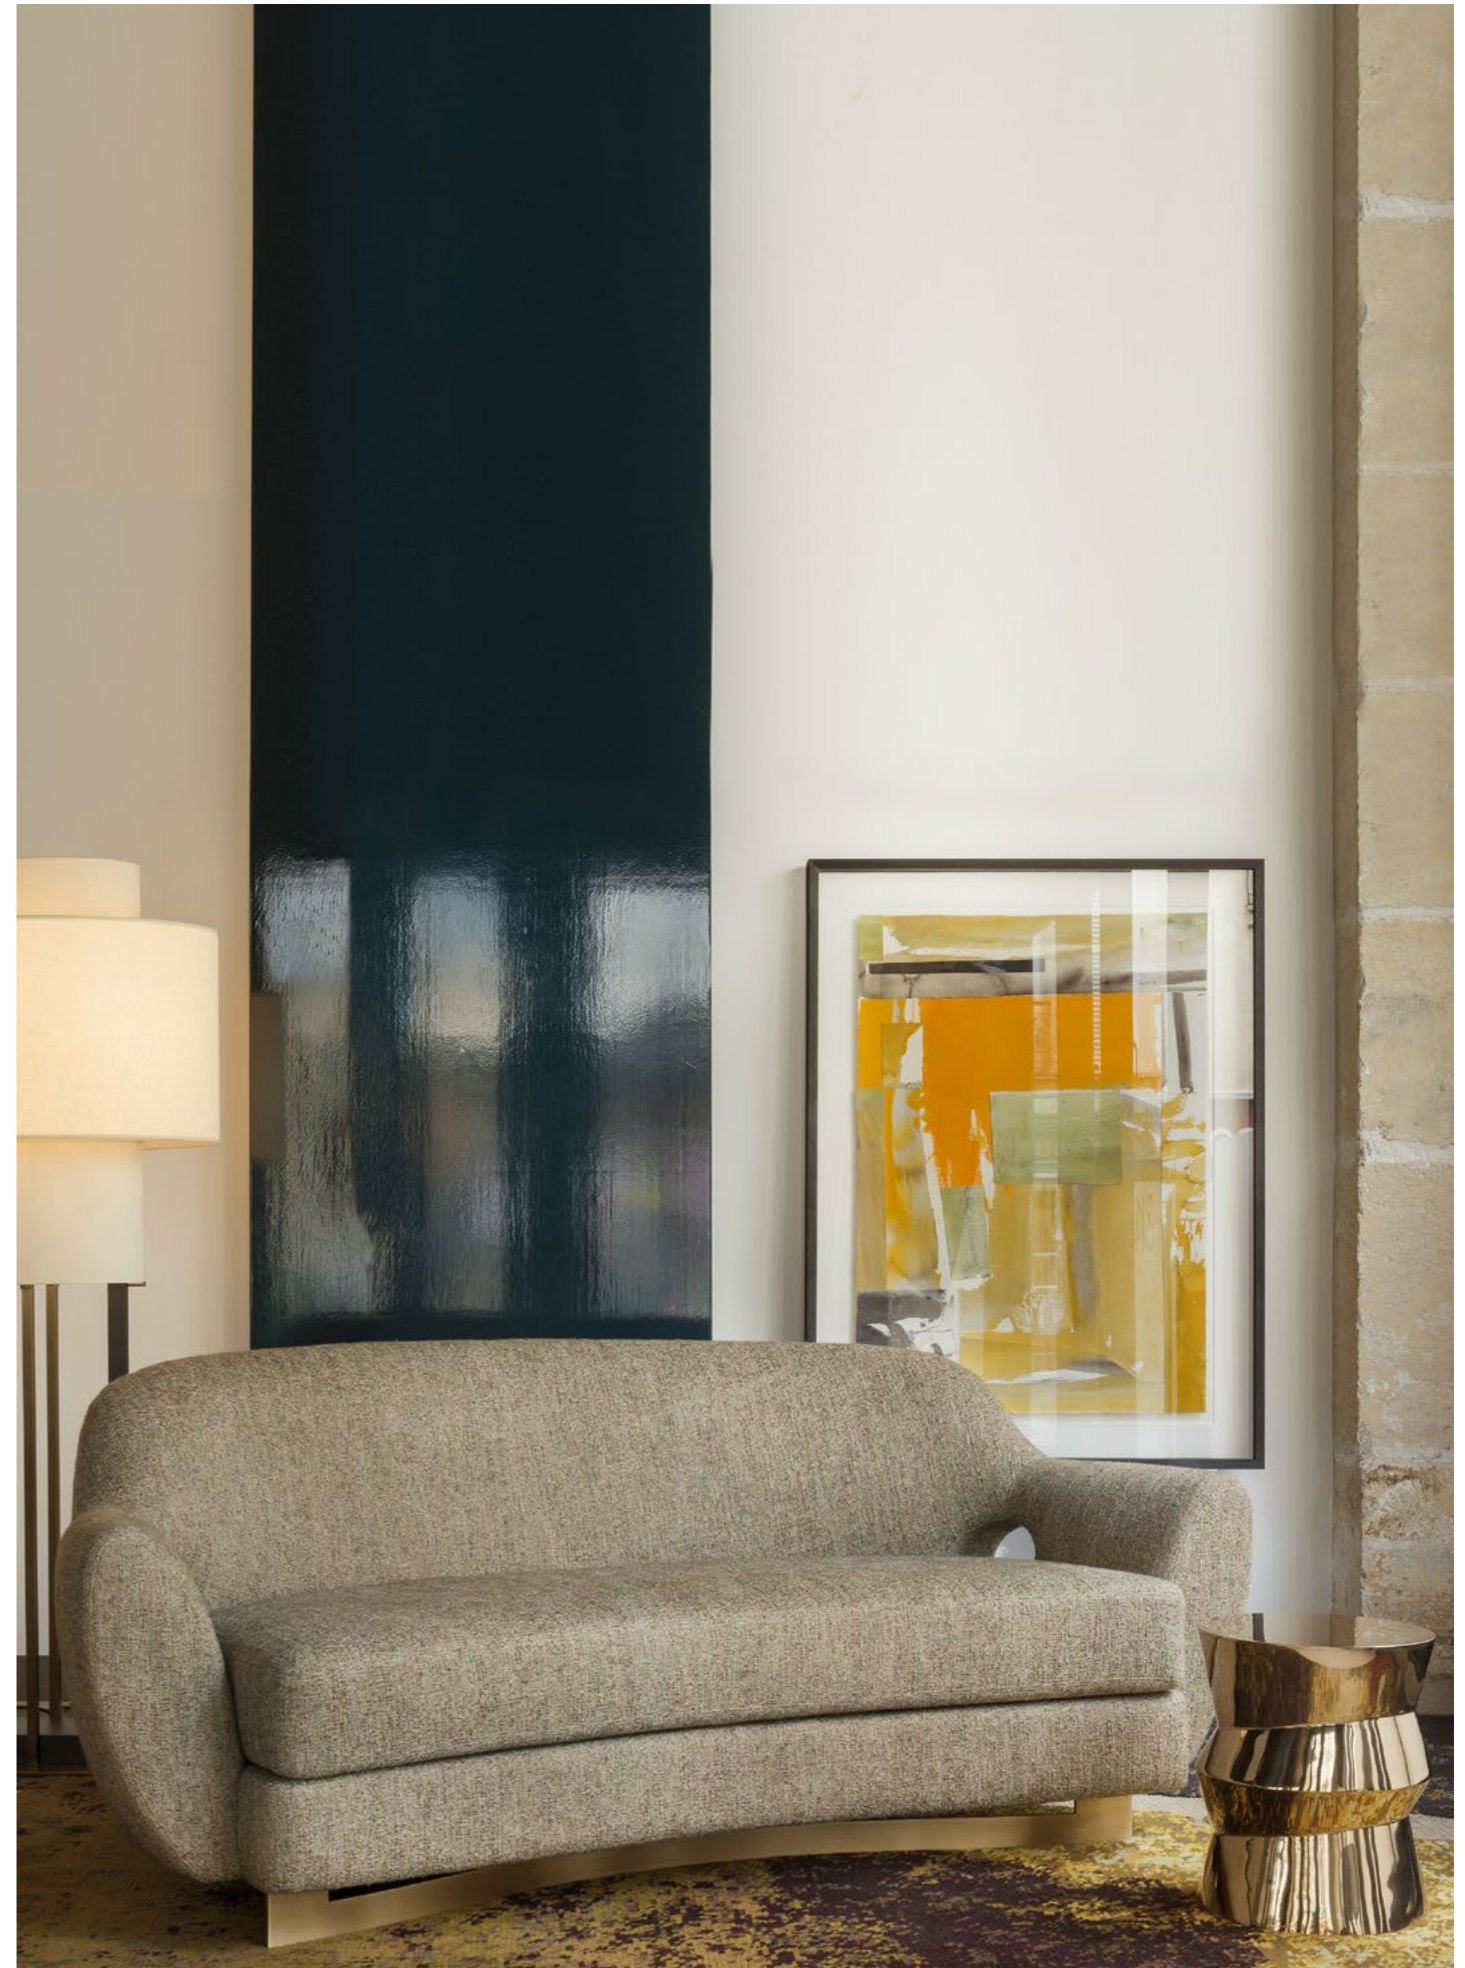

**KUALA**  
floor lamp  
W70 D55 H170 cm

**DUGO**  
side table  
Ø33 H40 cm

**COMPORTA**  
rug  
W325 D225 H0.5  
or H1.1cm

**MOSHI**  
bench  
W180 D85 H98 cm

**IBIZA**  
side table  
W35 D35 H50 cm

**VERNON**