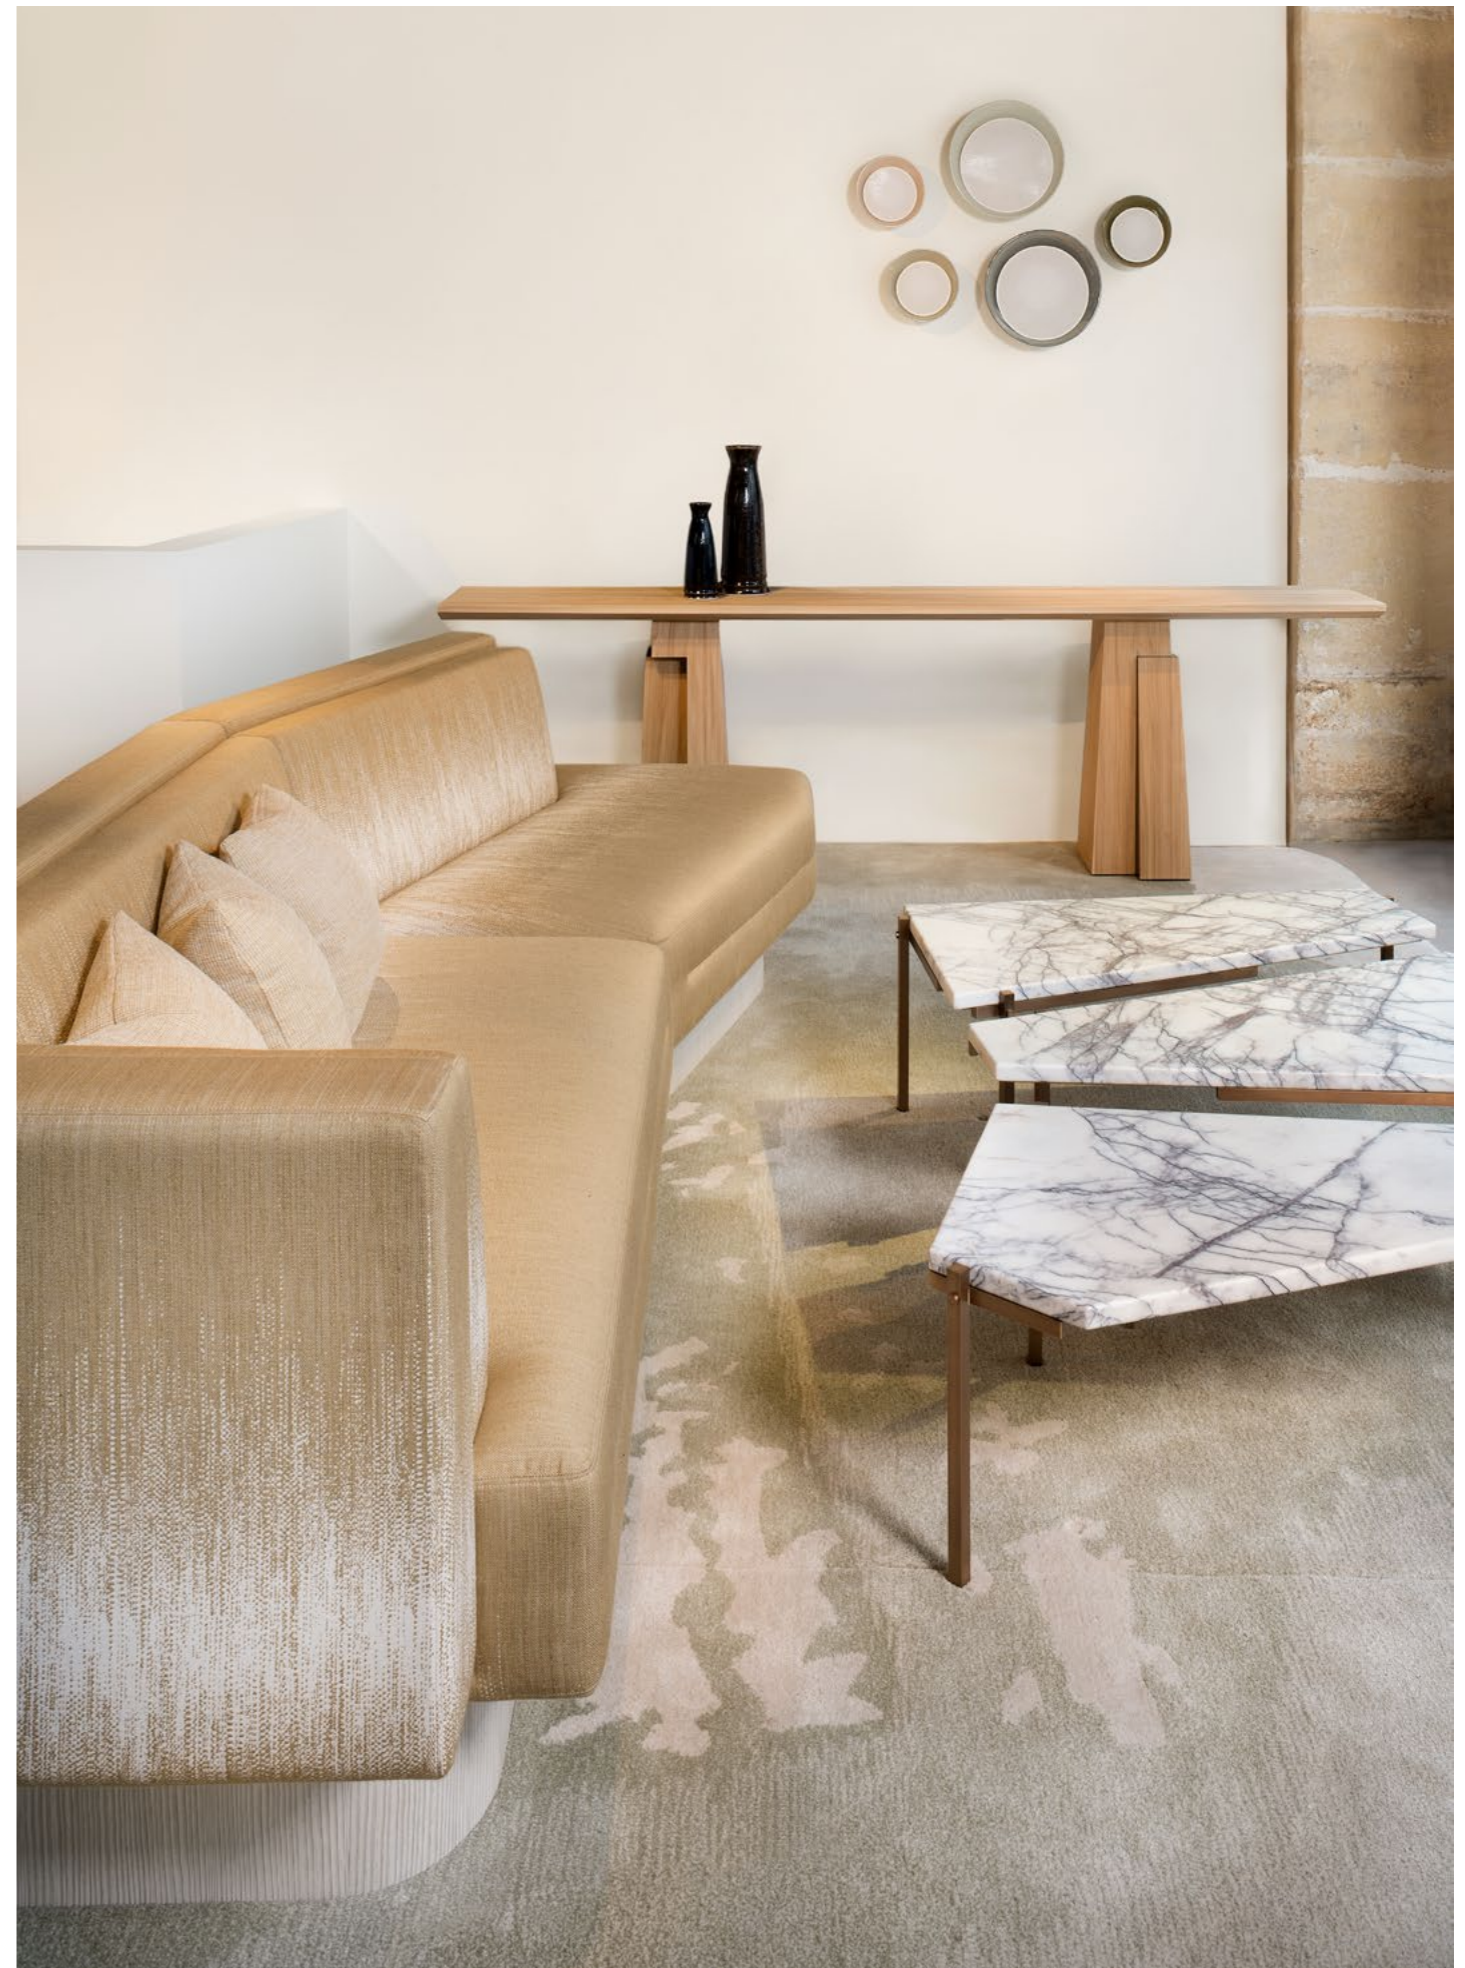

NASHVILLE

sofa
W300 D120 H84 cm

NAZCA

coffee table
A: W107 D58 H40 cm
B: W106 D 51 H40 cm
C: W110 D66 H40 cm

ETRETAT

console
W270 D40 H80 cm

MENFI

wall lamp
A : Ø22 D9 cm
B : Ø36 D11 cm