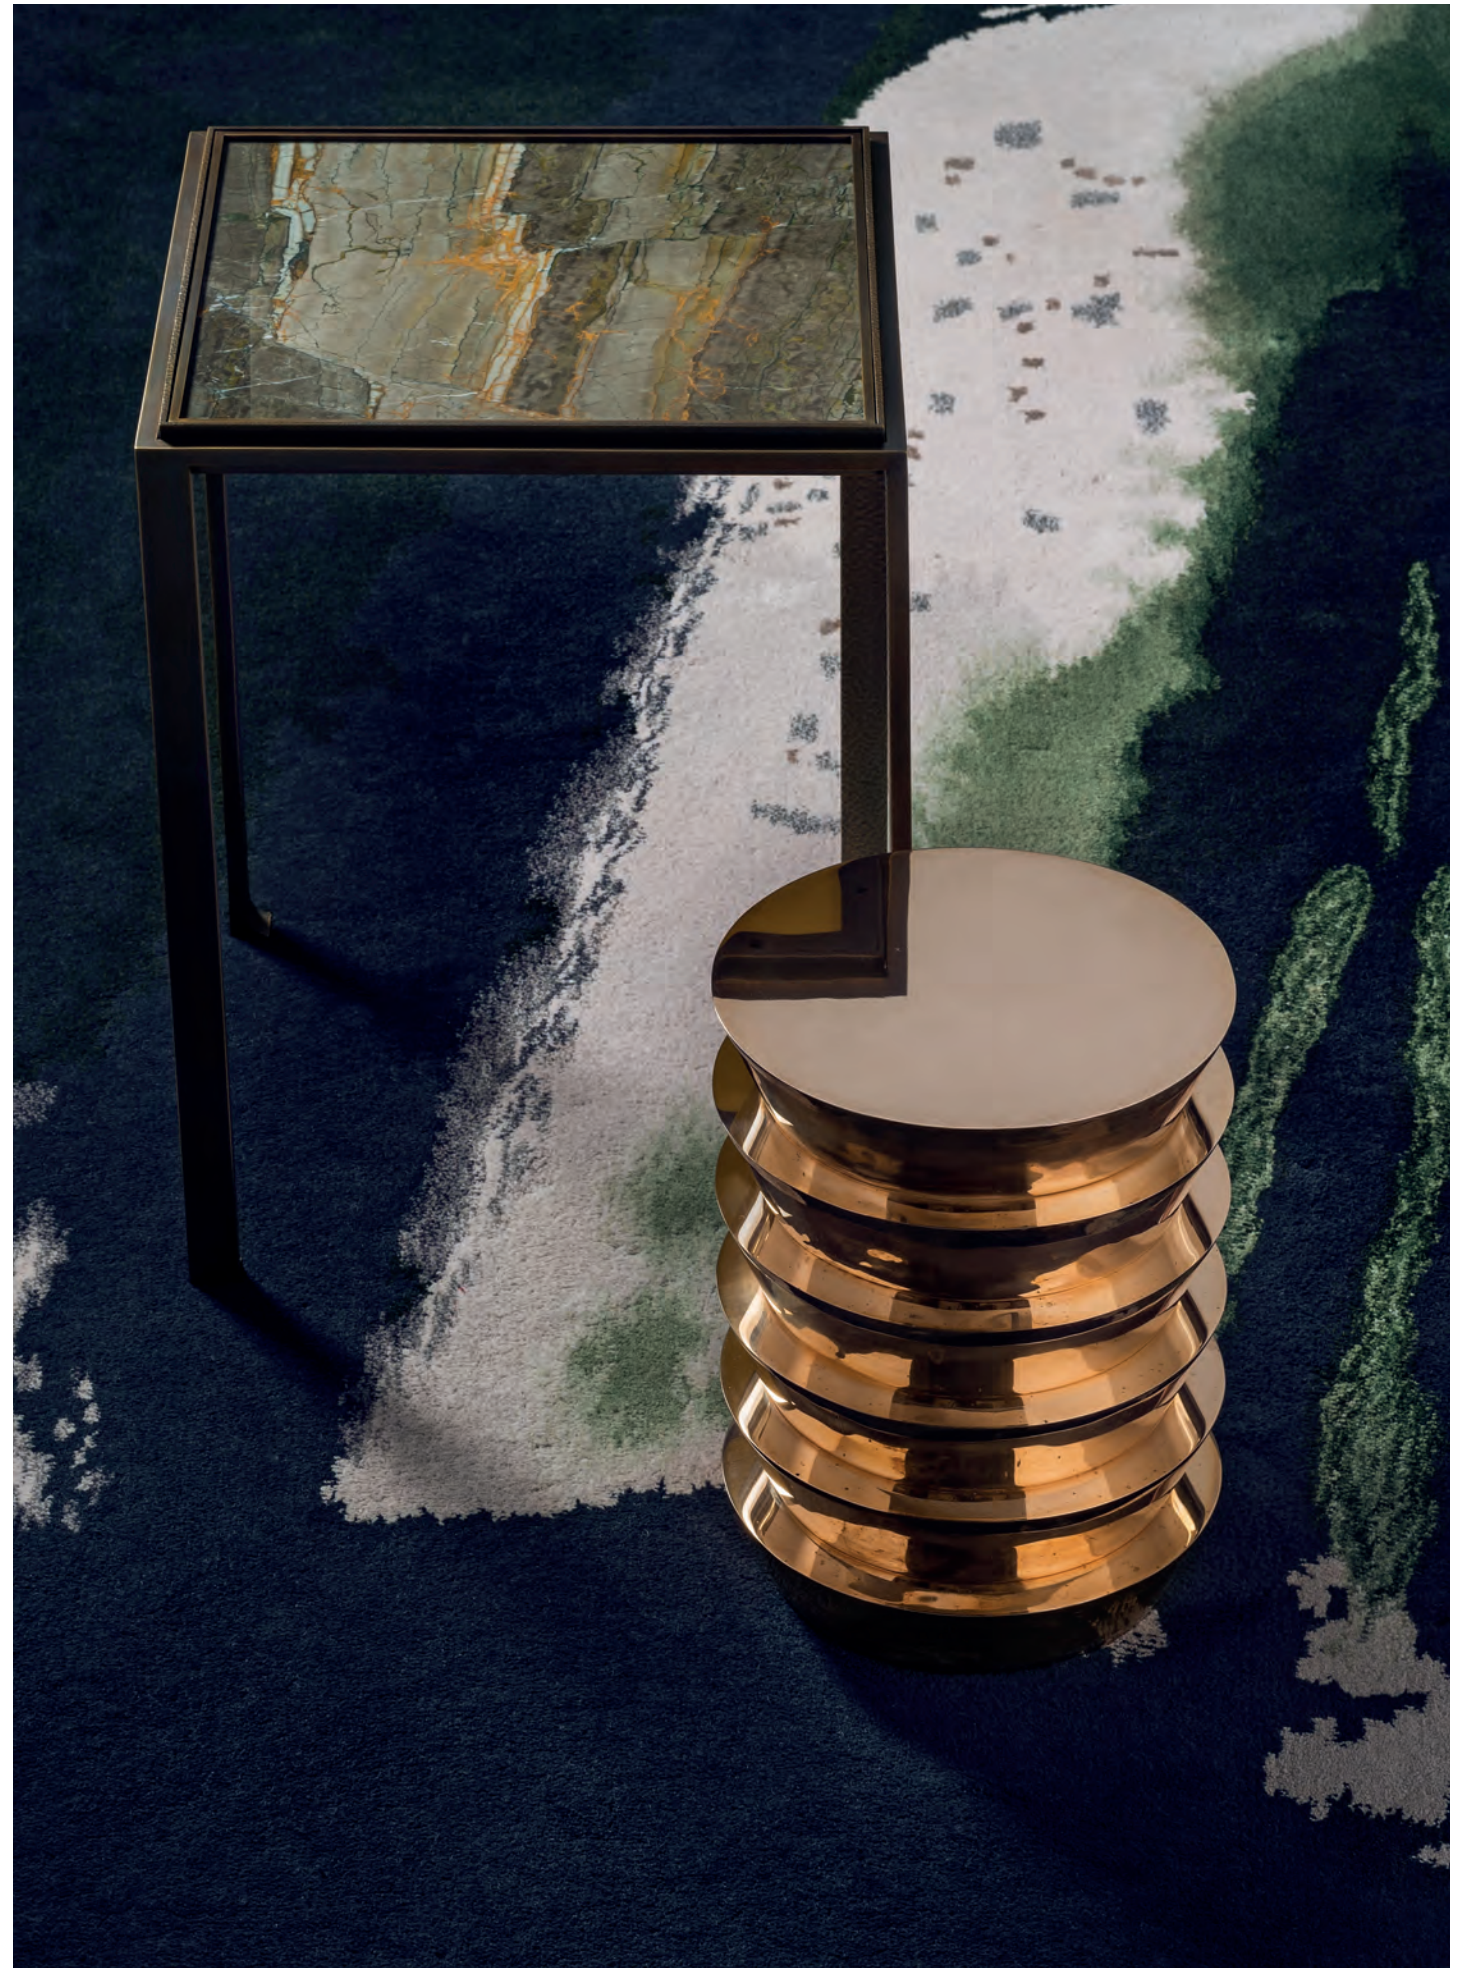

ANCORA
rug
W300 D215 H1.6 cm

ZLATAR
side table
Ø33 H40 cm

TARTARAS
side tables
W42 D42 H52 cm