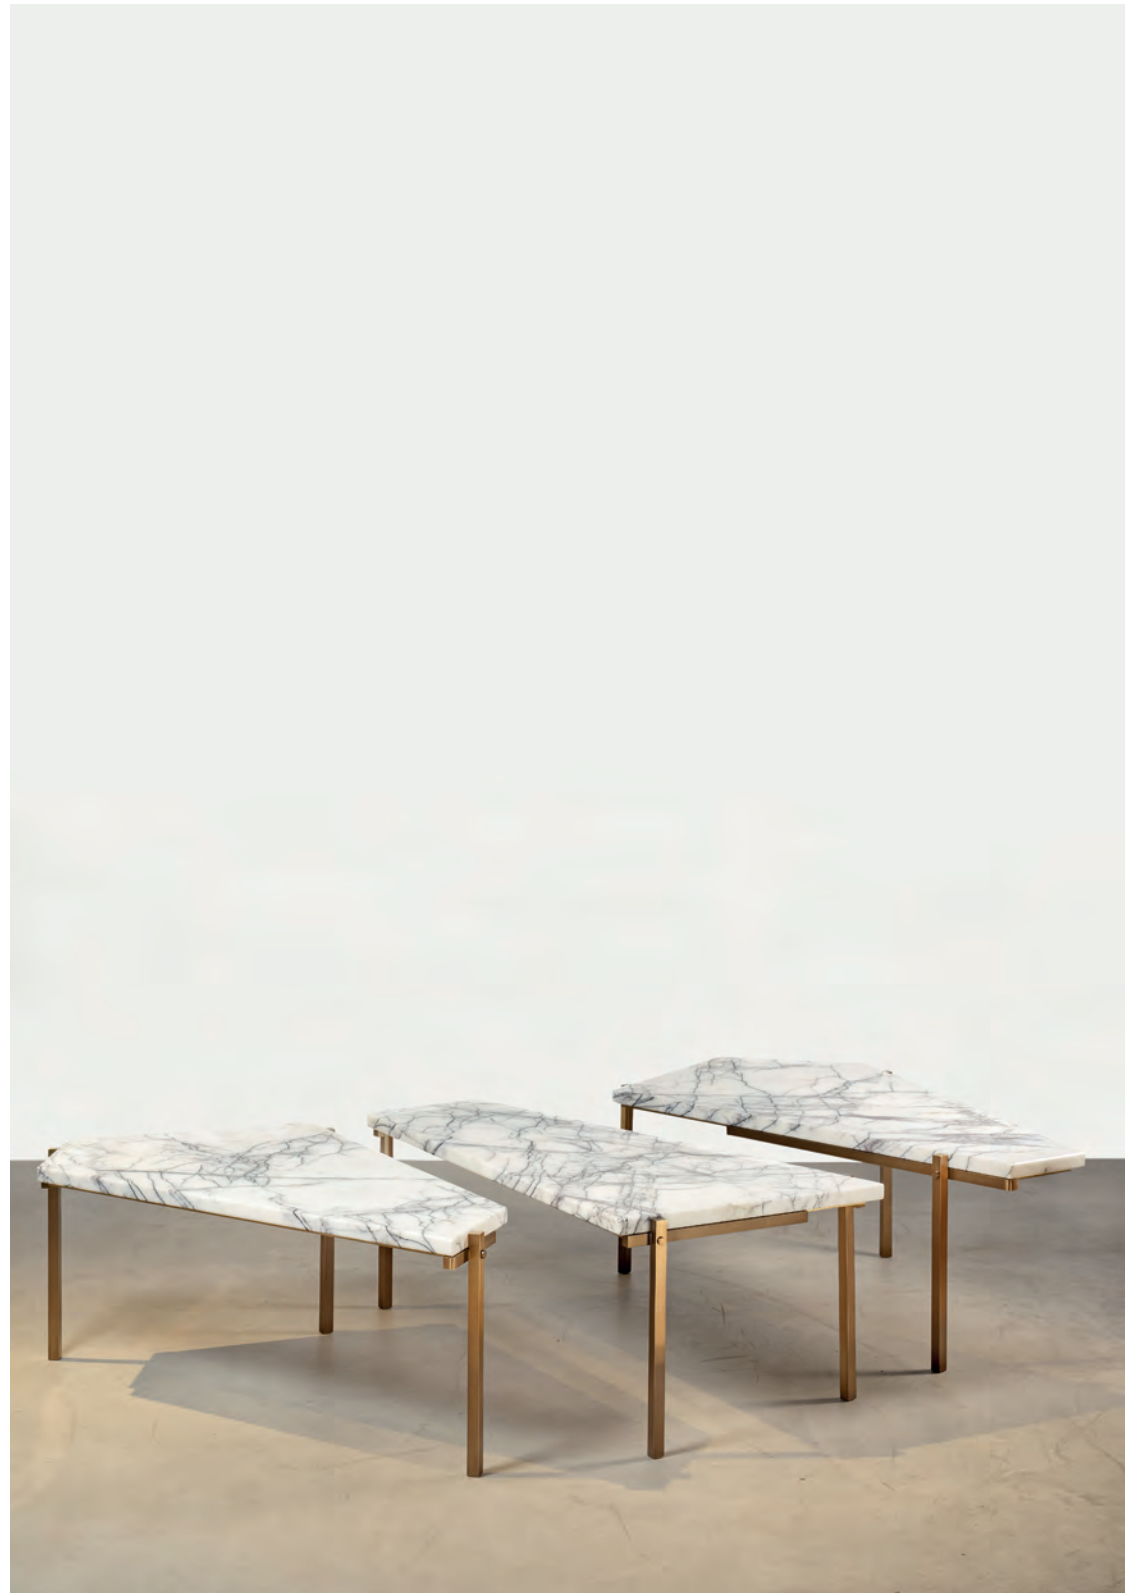

**ETRETAT**

coffee table  
W71 D71 H45 cm

side table  
W46 D50 H55.5 cm

**MOUGINS**  
side table  
*W55 D51 H55 cm*

**MOUGINS**  
coffee table  
*W85 D80 H45 cm*

**NAZCA**

coffee tables

A : W107 D58 H40 cm