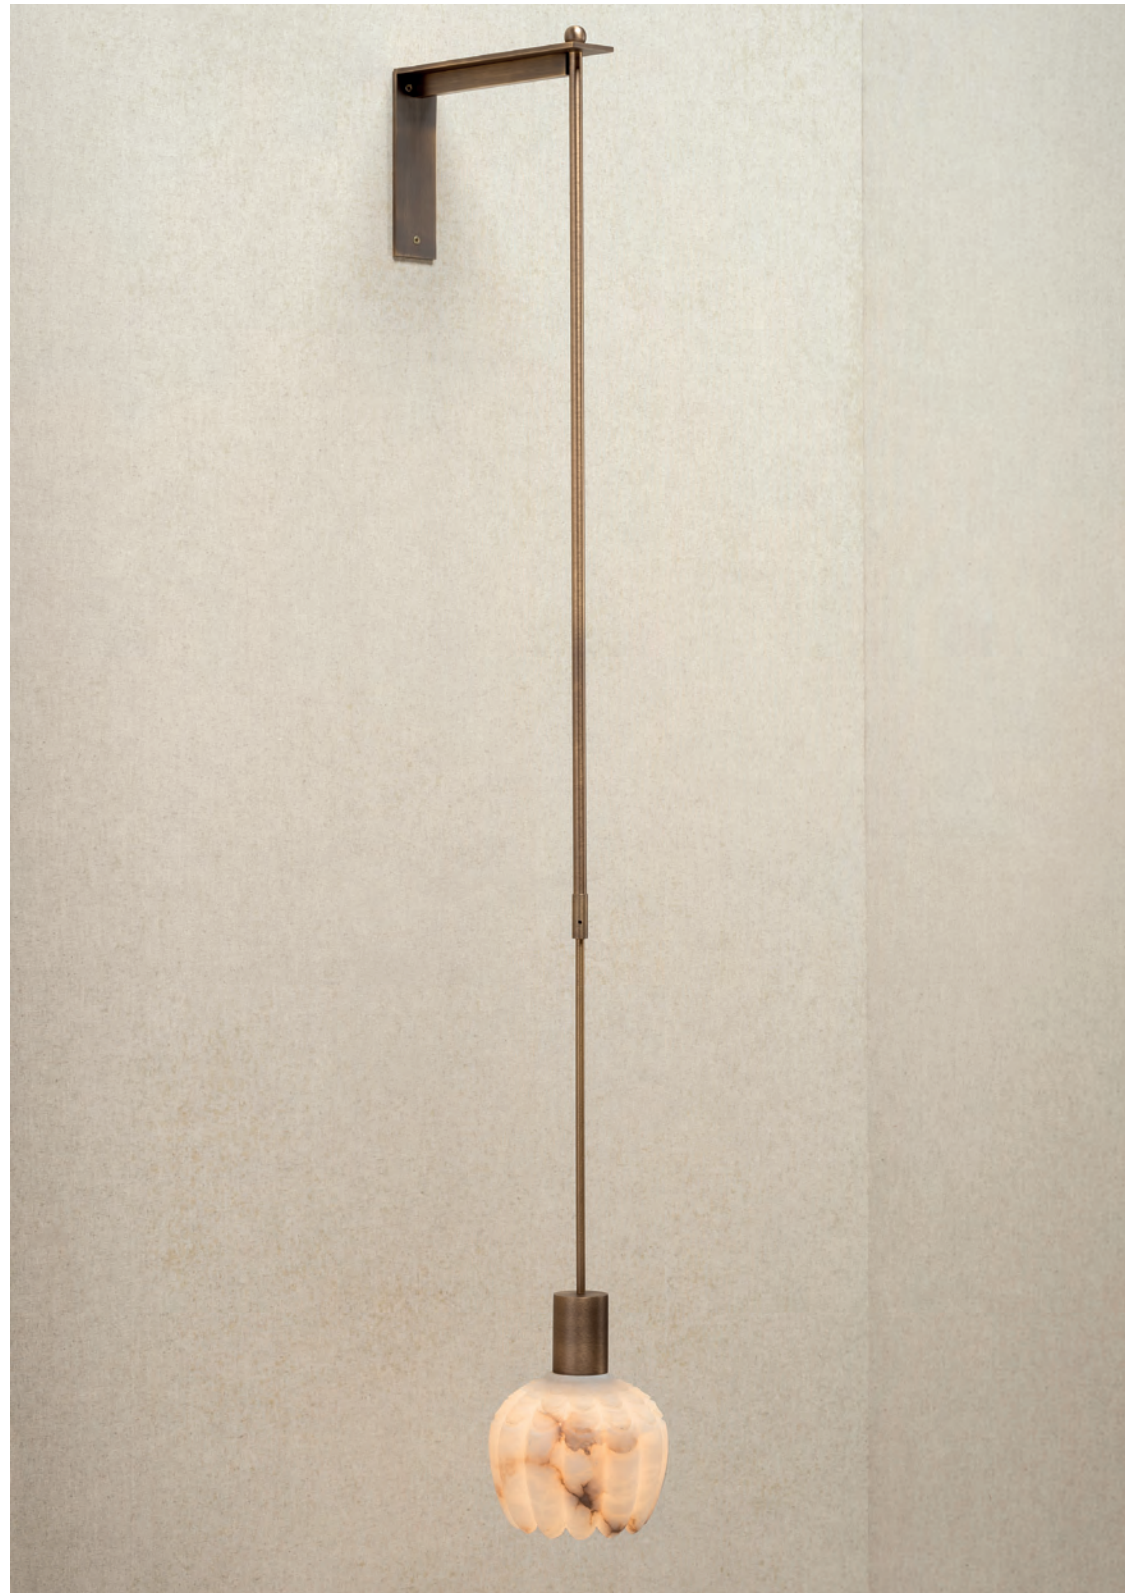

**L'ÎLE D'ELLE**

wall lamp

*W14 D14 H40.5 cm*

**THETIS**  
wall lamp  
*W15 D12.7 H38.5 cm*

**AMA**  
pendant lamp  
Ø12 H176 cm

**MAUA**  
side table  
Ø50 H45 cm

**LILIN**  
wall lamp  
W16 D30 H104/179 cm

LILIN DEMI-CYLINDRE  
wall lamp  
W19 D9.5 H41 cm

**MOLINI**  
wall lamp  
*W217 D42 H59 cm*

LILIN  
pendant lamp  
Ø16 H104/179 cm

**MENFI**  
wall lamp  
A : Ø22 D9 cm,  
B : Ø36 D11 cm

**PALMI**  
lamp  
Ø38 H70 cm,  
Ø25 H45 cm