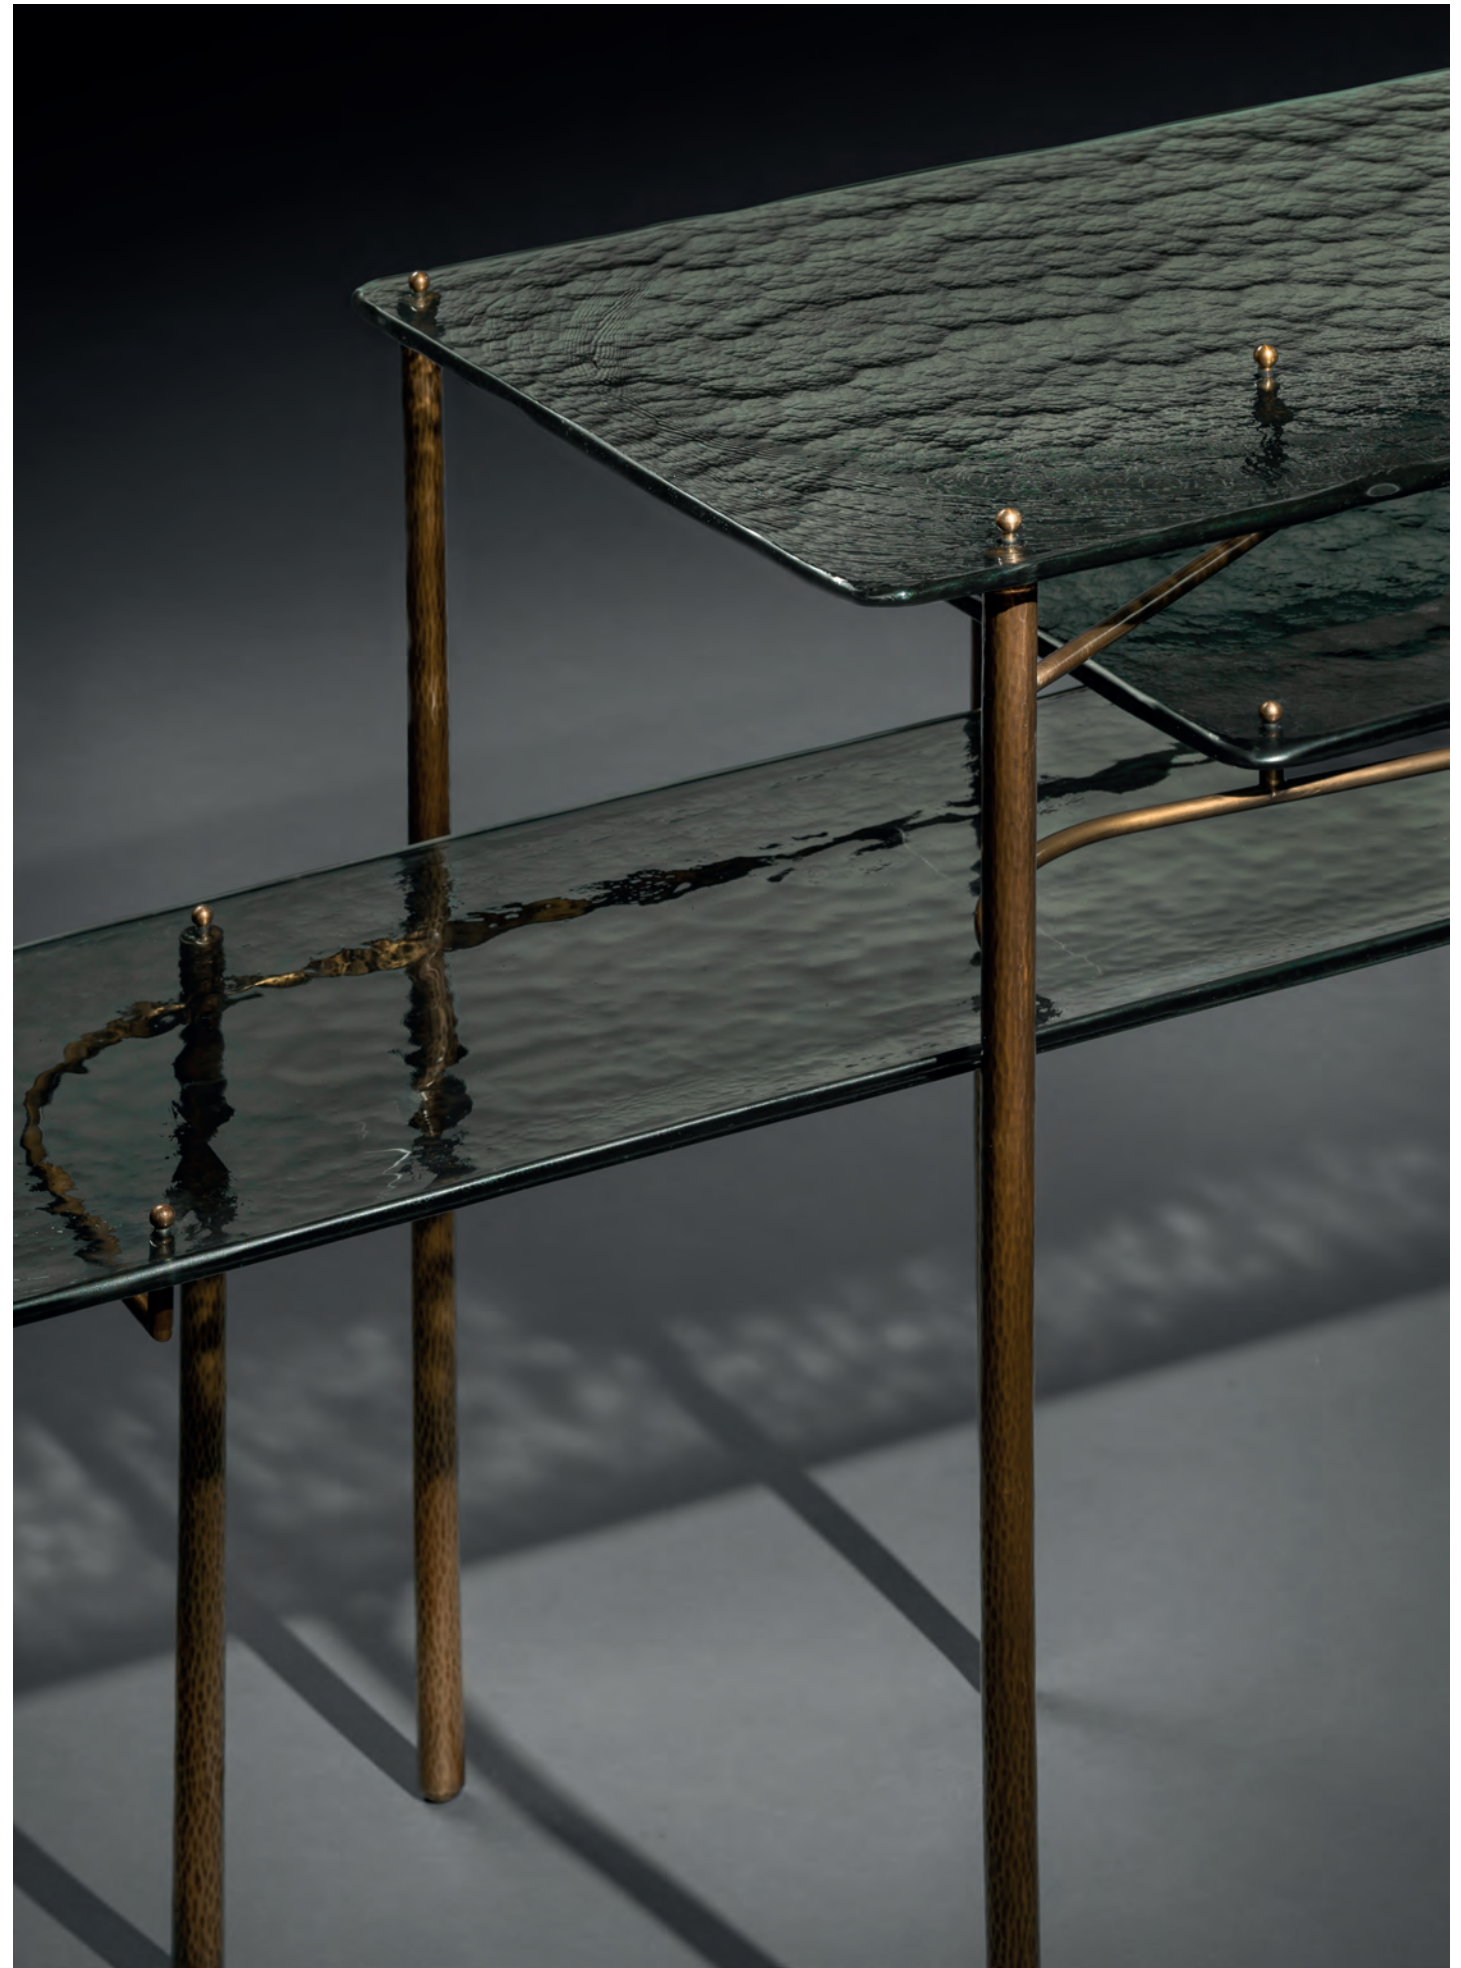

TARI  
coffee table  
W140 D75 H40 cm

**TARI**  
console  
W204 D45 H80 cm

**TARI**  
coffee table  
W140 D75 H40 cm

**GUMI**  
large armchair  
W150 D100 H82 cm

**STYDD**  
lamp  
W27 D30 H53 cm

**TAMPERE**  
rug  
Ø250 H1.6 cm

**LEYDEN**  
dining table  
W260 D130 H74 cm

**ETRETAT**  
dining table  
W135 D135 H75 cm

SUASA  
table  
Ø180 H74 cm

**ETRETAT**  
table  
W260 D138 H75 cm

**BILBAO**  
chair  
W56 D60 H88 cm

**ETRETAT**  
floor lamp  
W42 D34 H200 cm