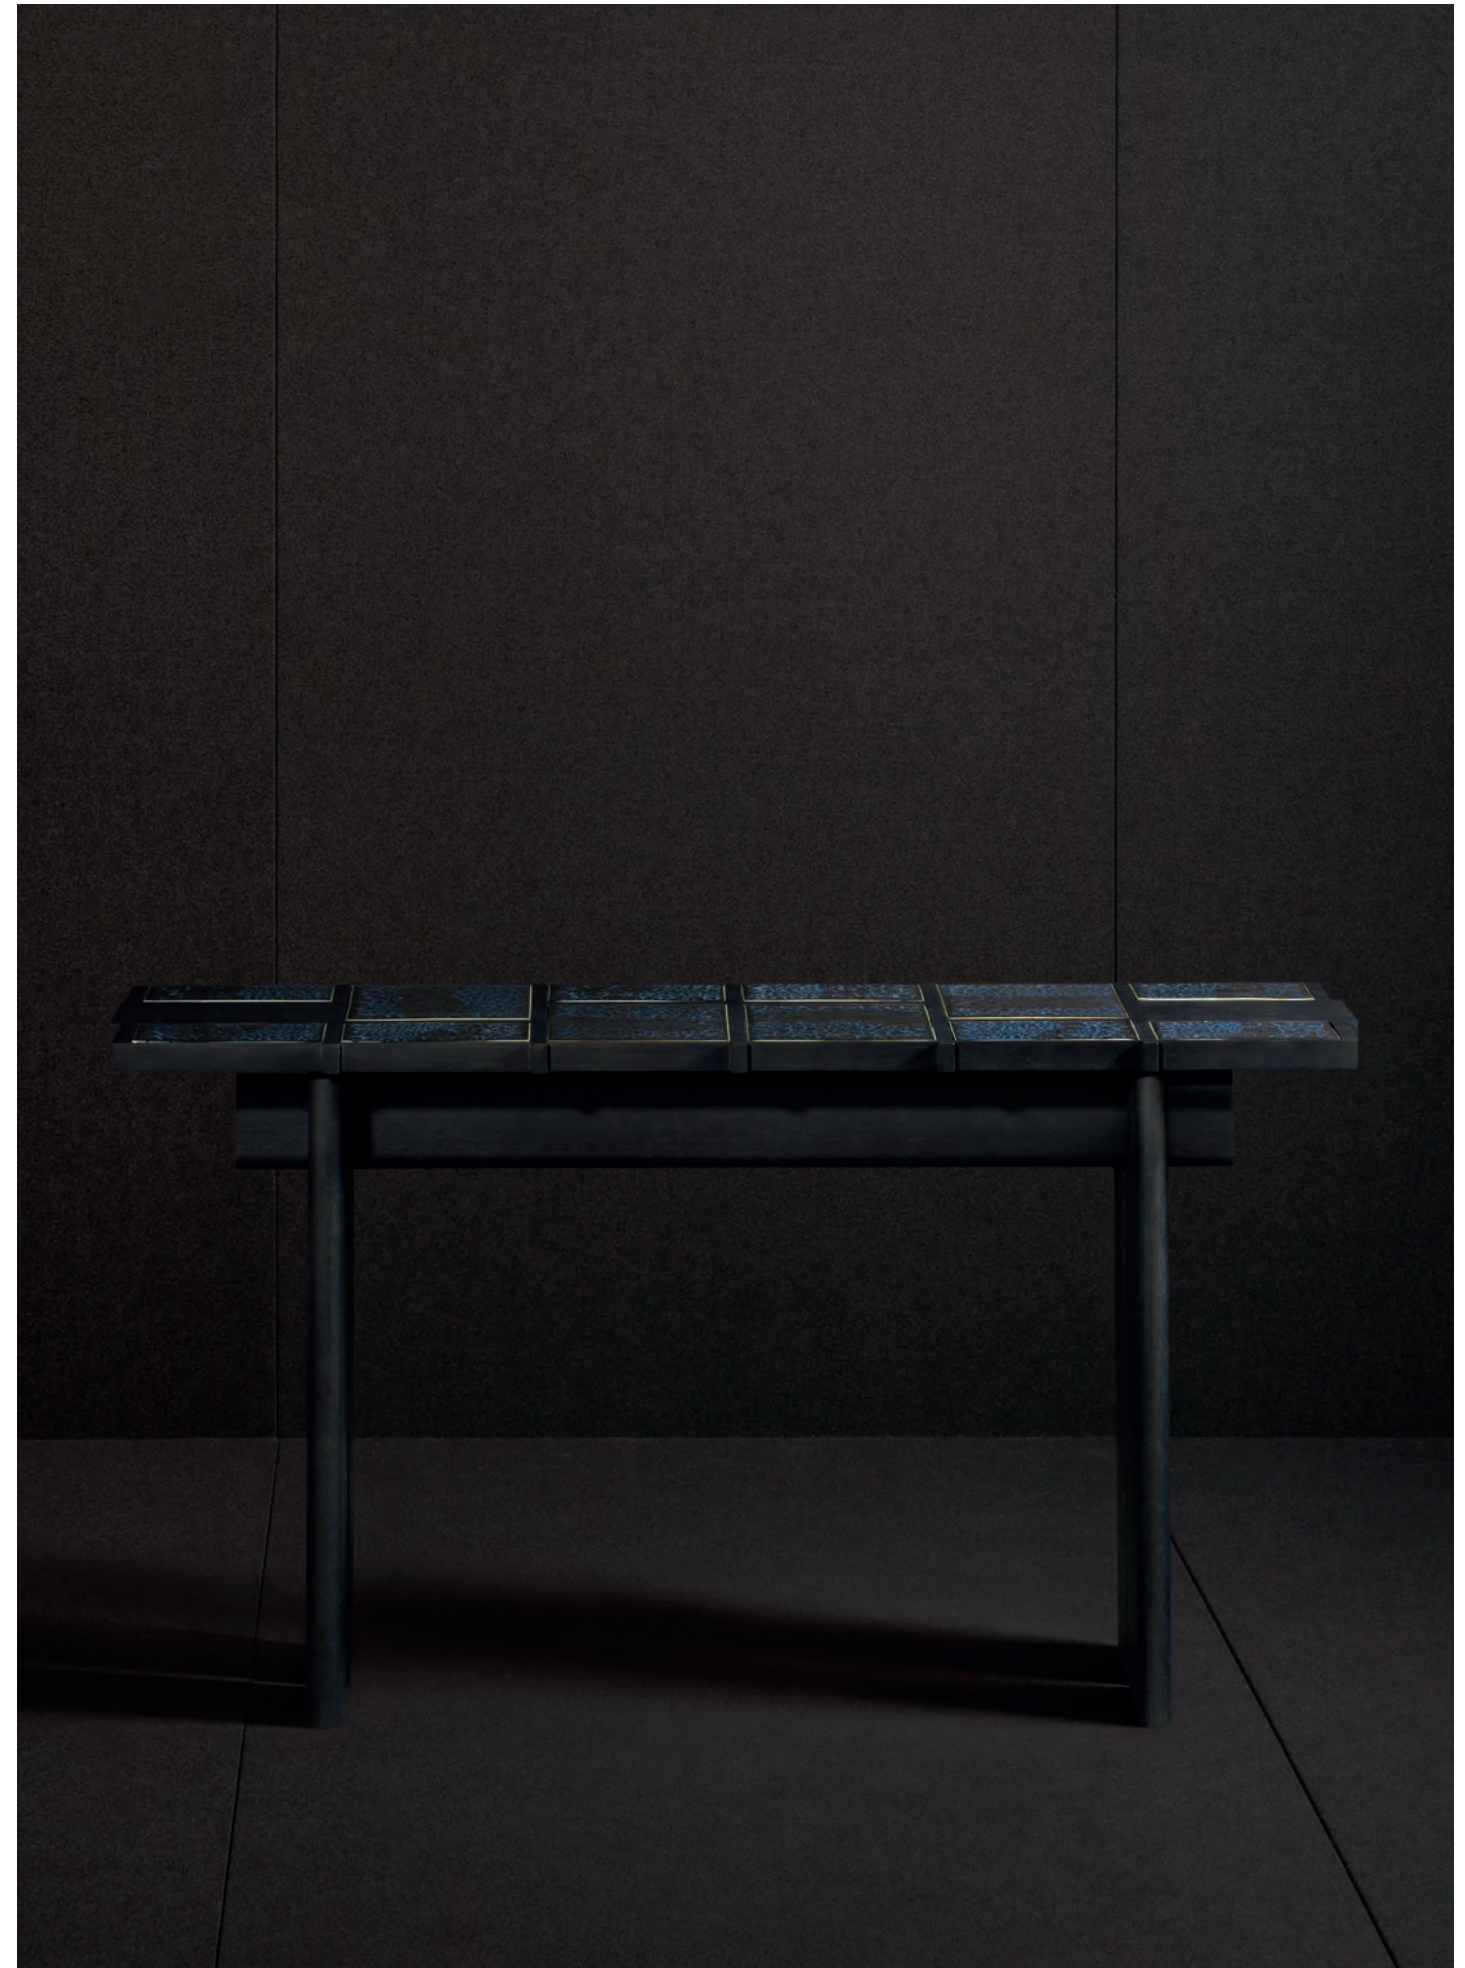

**VERBIER**  
console  
W170 D32 H91 cm

**NIOBE**  
console  
W120 D30 H85 cm

**ETRETAT**  
console  
W270 D40 H80 cm

TERZO  
console  
W150 D39 H85 cm

CINEY  
console  
W99 D39 H90 cm

BUREAUX / DESKS

**BILBAO**  
desk  
W252 D105 H75 cm

**BILBAO**  
bridge  
/upholstered armrest  
W68 D66 H88 cm

**IBIZA**  
lamp  
W41 D25 H45 cm

**FORSA**  
desk  
W150 D60 H75 cm

**BILBAO**  
stool  
W41 D41 H45 cm

**PALMI**  
lamp  
Ø38 H70 cm

DINANT  
desk  
W160 D89 H74 cm