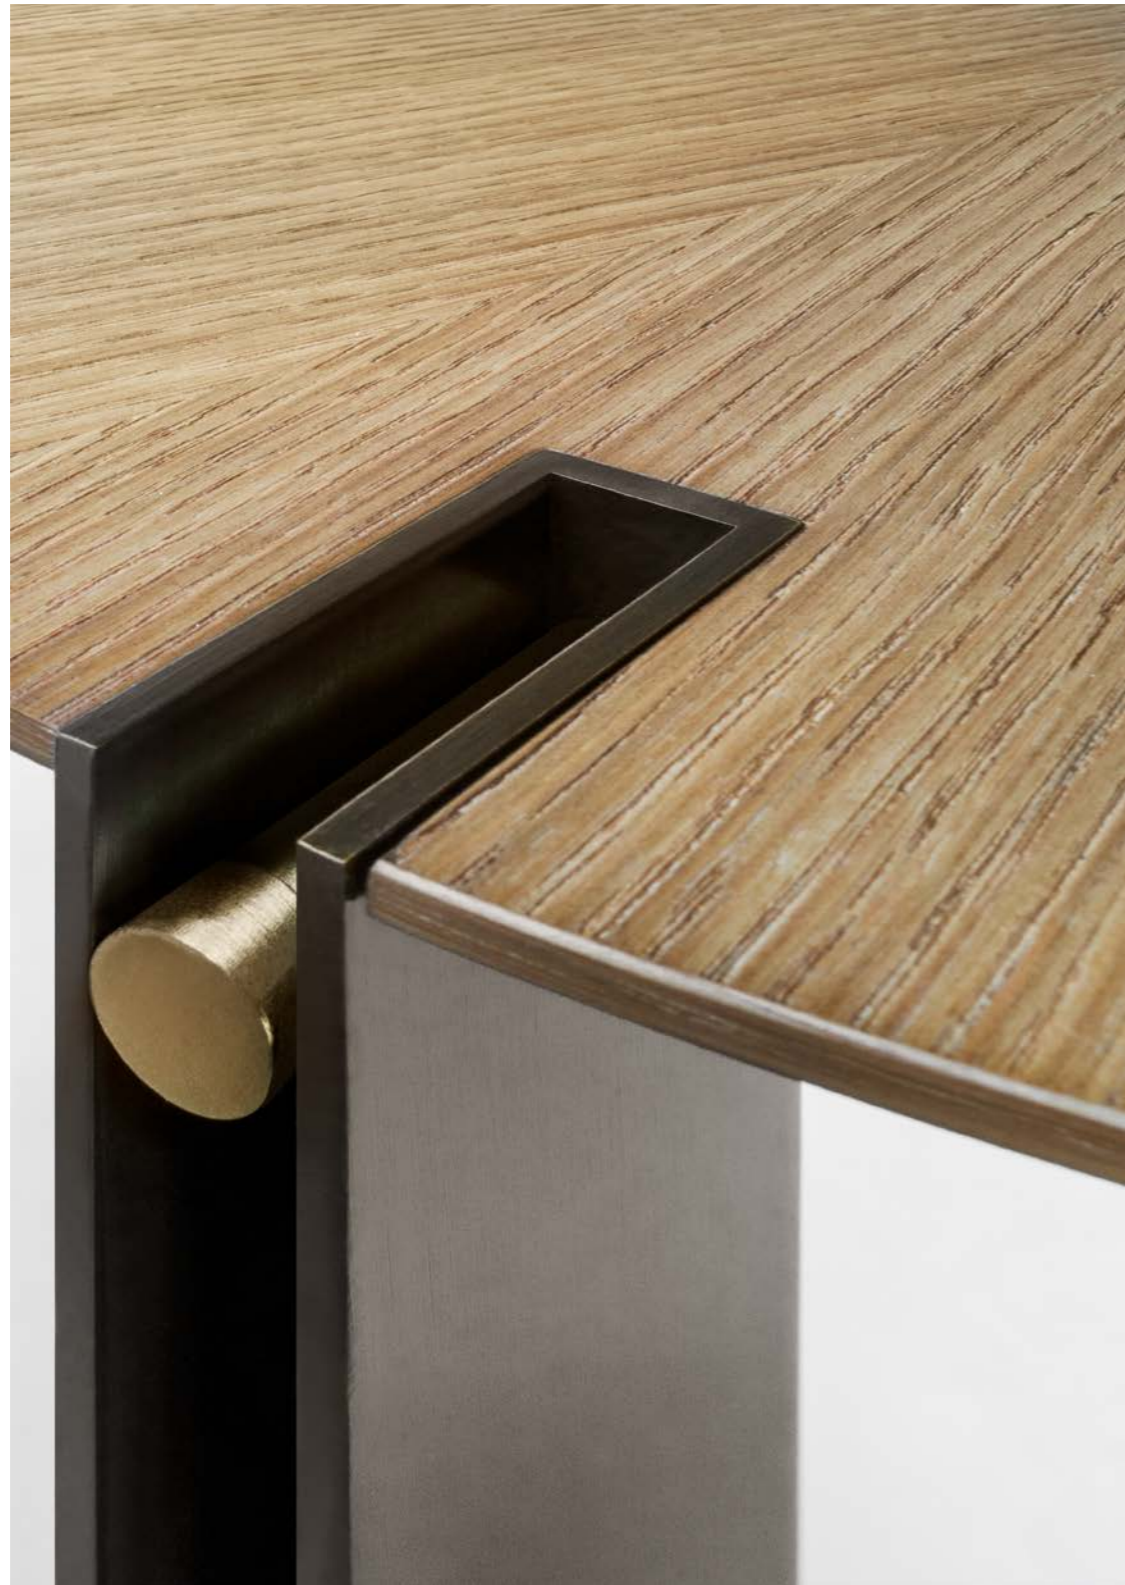

**FOX**  
side table  
Ø50 H55 cm

**IBIZA**  
side table  
Ø35 H50 cm

**ZLATAR**  
side table  
Ø27 H49 cm

**ZLATAR**  
side table  
Ø27 H37 cm

**DUGO**  
side table  
Ø33 H40 cm

**RAUMA**  
armchair  
W88 D100 H85 cm

**BILBAO**  
side table  
W40 D40 H45 cm

**FARO**  
side table  
W76 D50 H51 cm

**NASHVILLE**  
sofa  
W240 D90 H82,5 cm

**BILBAO**  
bridge  
W68 D66 H88 cm

CHAMBORD  
side table  
W66 D36 H45 cm

**TARTARAS**  
side table  
W42 D42 H52 cm

**TUNIS**  
coffee table  
Ø90 H45 cm

**TUNIS**  
side table  
Ø50 H55 cm

**ETRETAT**  
coffee table  
*W71 D71 H45 cm*

**ETRETAT**  
side table  
*W46 D50 H55,5 cm*

**LEYDEN**  
coffee table  
Ø90 H45 cm