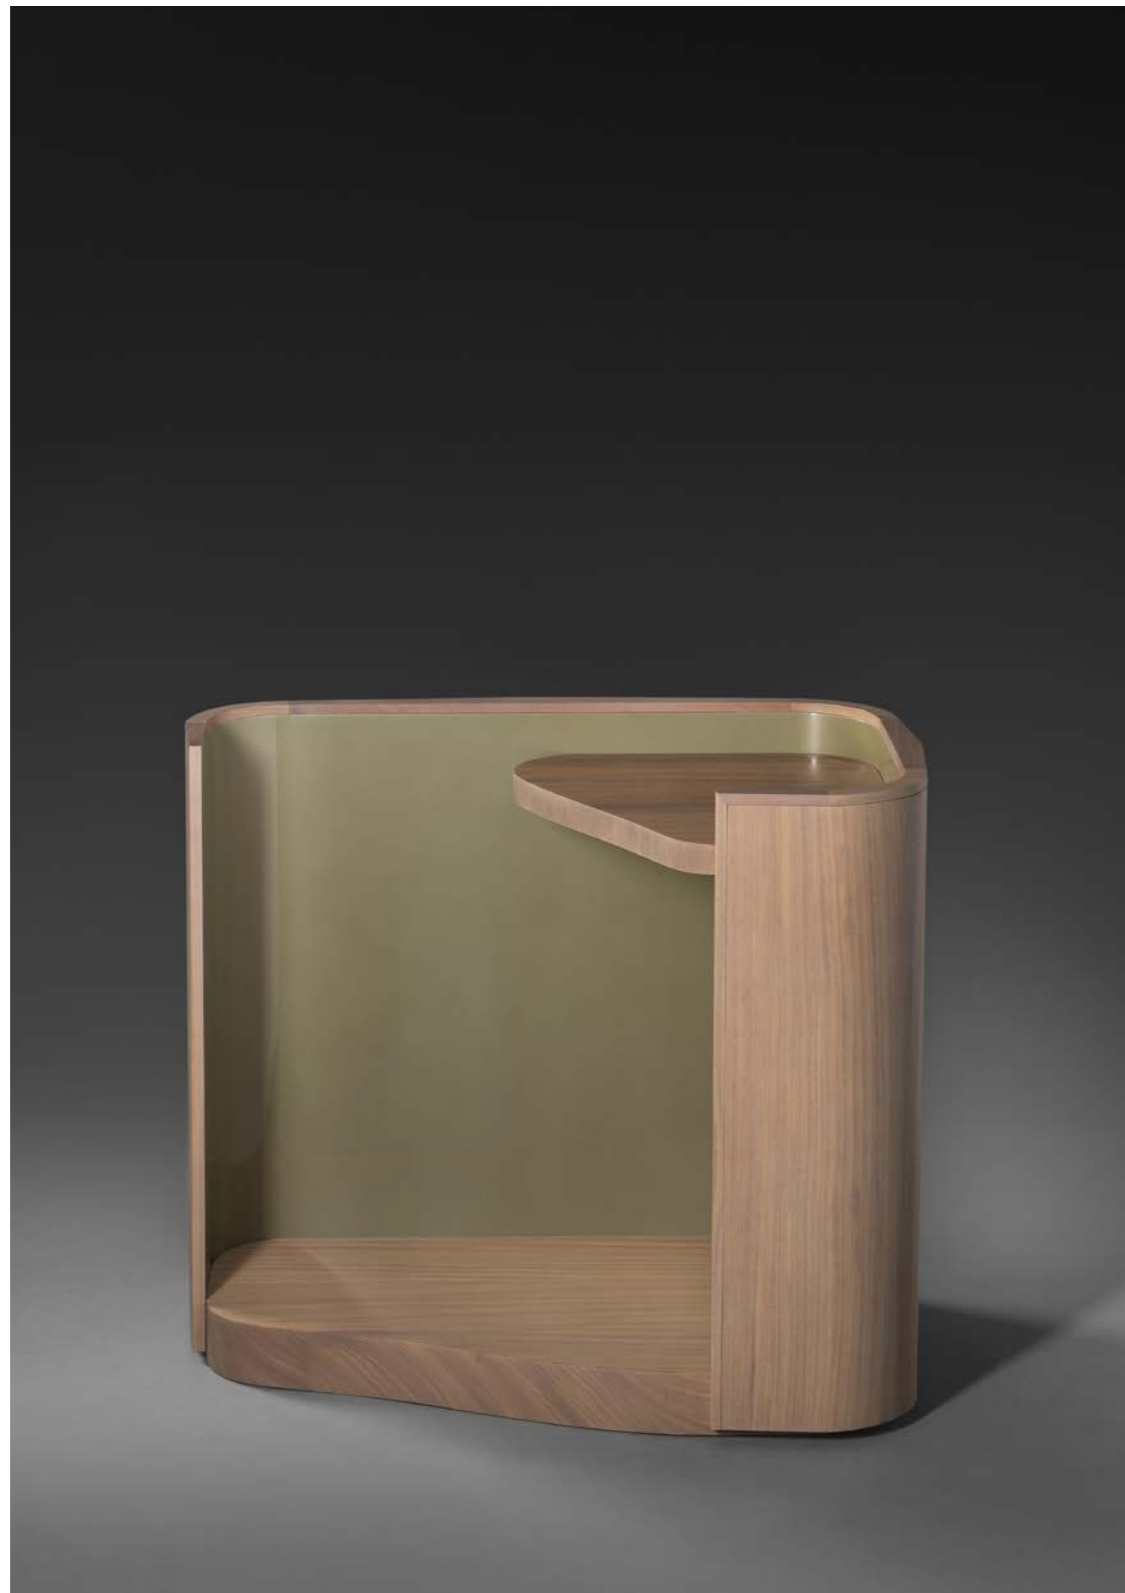

**MAUA**  
coffee table  
W121 D71 H35 cm

MAUA  
side table  
Ø50 H45 cm

**NAZCA**

coffee tables

*W107 D58 H40 cm*

*W106 D51 H40 cm*

*W110 D66 H40 cm*

**TARI**  
coffee table  
*W140 D75 H40 cm*

**TARI**  
side table  
*W66 D29 H31 cm*

**TARI**  
side table  
*W87 D45 H45 cm*

**TERZO**  
coffee table  
W130 D50 H35 cm

**SUTTON**  
side table  
W70 D42 H60.5 cm

**BORGA**  
sofa  
W240 D90 H75 cm

TABLES / TABLES

BUREAUX / DESKS

**FORSA**

desk

*W150 D60 H74 cm*

**BILBAO**

stool

*Ø41 H45 cm*

**PALMI**

lamp

*Ø38 H70 cm*

**DINANT**  
desk  
W160 D89 H74 cm

**YPRES**  
Bridge  
W64 D57 H82 cm

**STYDD**  
lamp  
W27 D30 H53 cm

**BILBAO**  
desk  
W252 D105 H75 cm

**BILBAO**  
bridge 2  
W68 D66 H88 cm

**IBIZA**  
lamp  
W28 D13 H52 cm