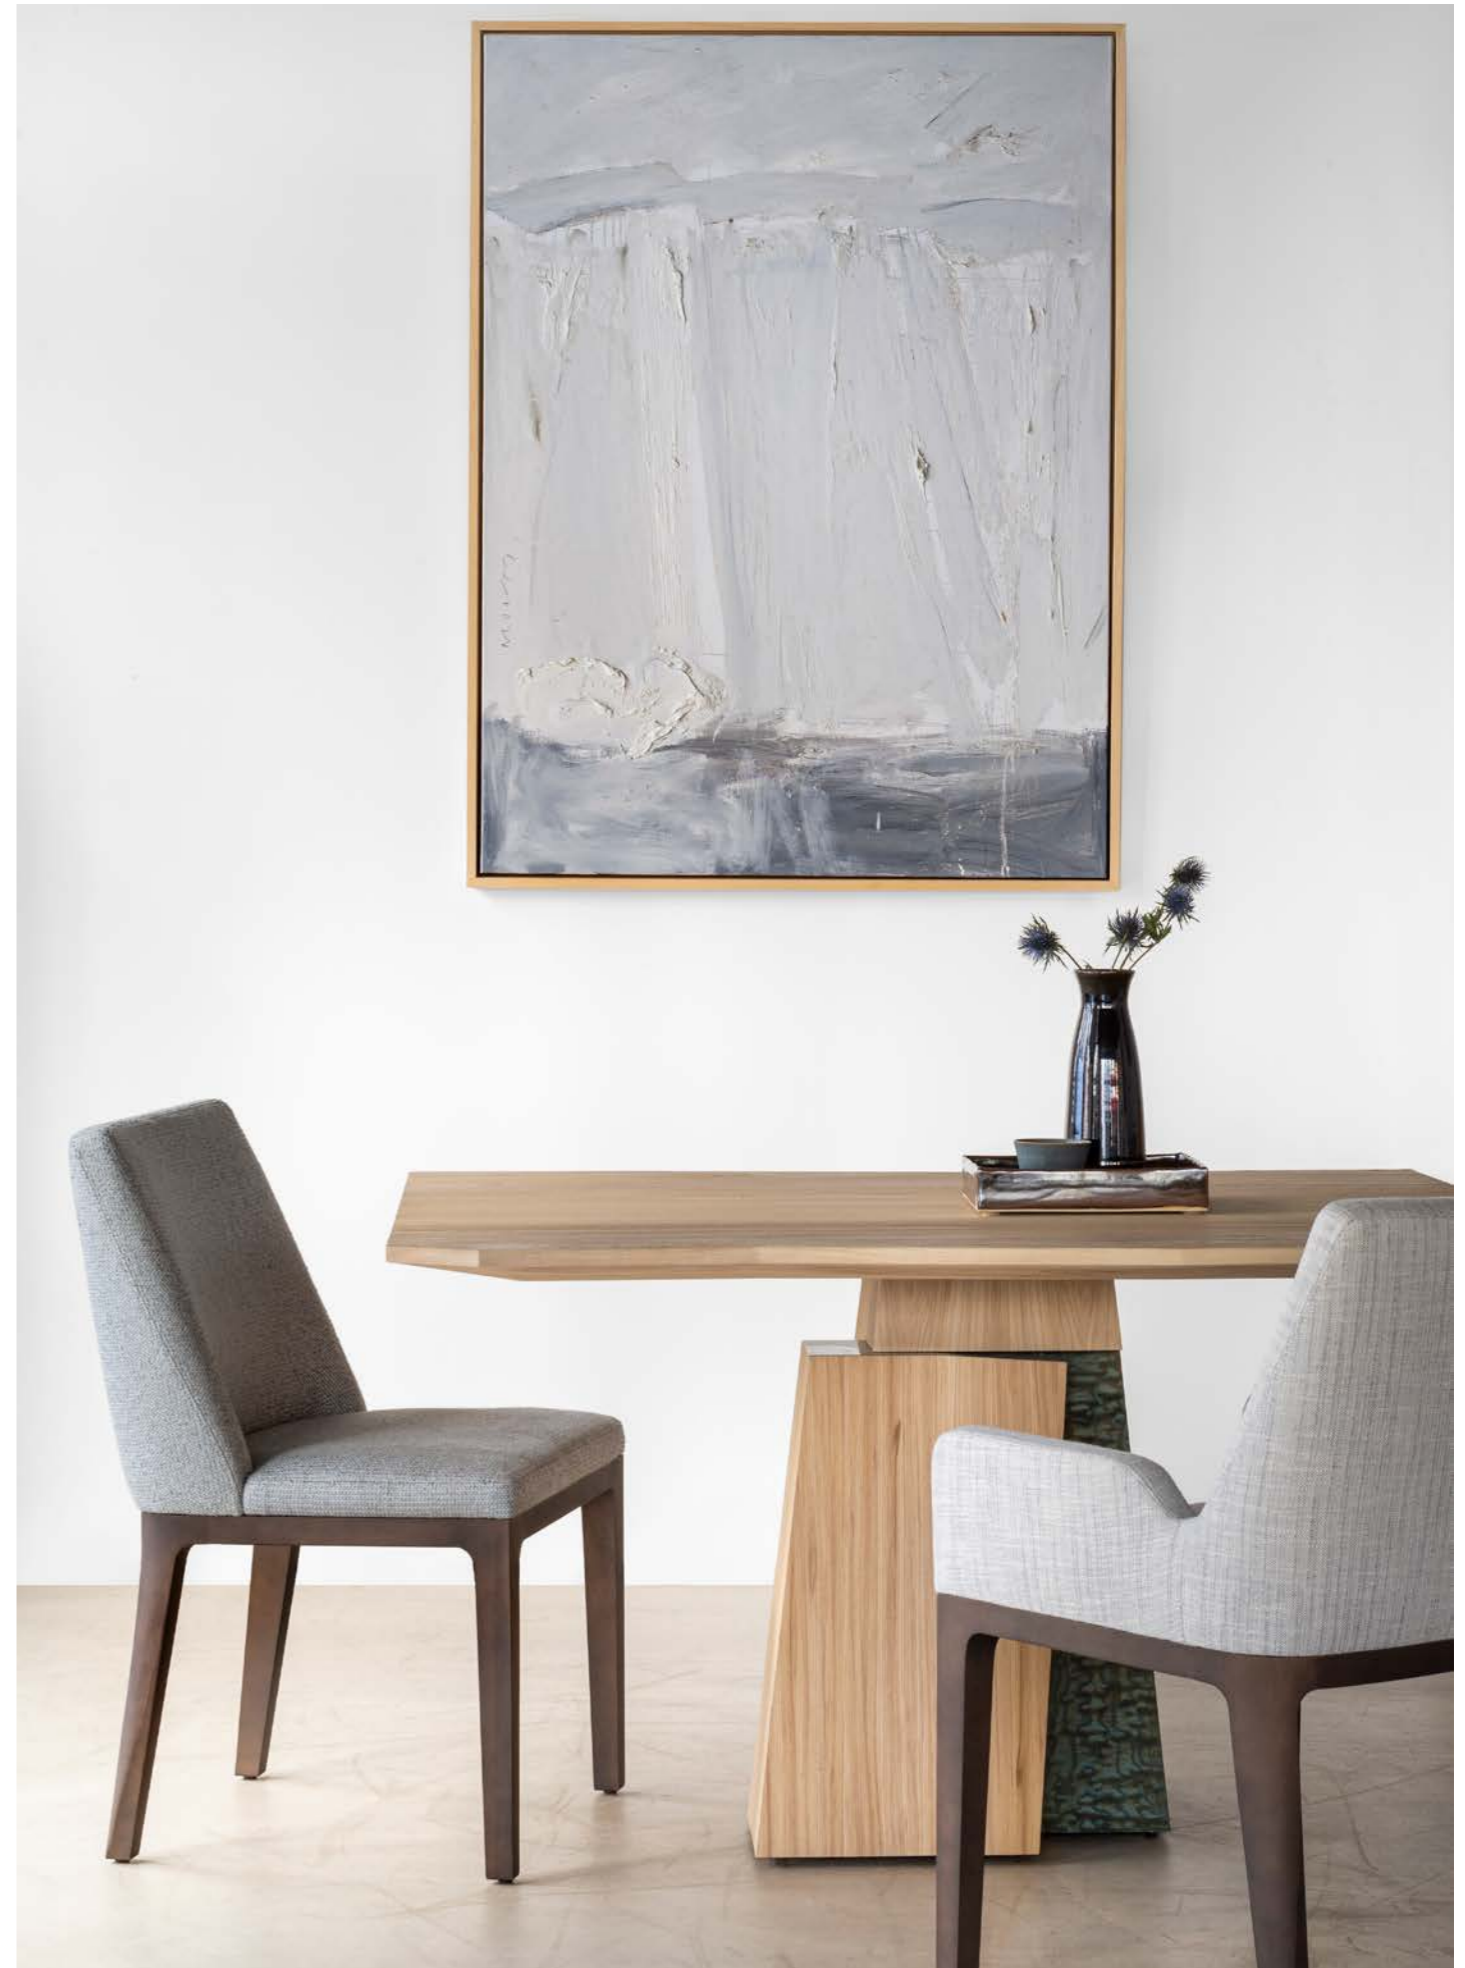

ASSISES / SEATING

CHAISES / CHAIRS

**BILBAO**  
bridge 2  
W68 D66 H88 cm

**YPRES**  
bridge  
W64 D57 H81.5 cm

**BILBAO**  
chair  
W56 D60 H88 cm

**BILBAO**  
bridge  
W68 D66 H88 cm

**BILBAO**  
stool  
Ø41 H45 cm

**PYLA**  
chair  
*W49 D52 H83 cm*

**PYLA**  
bridge  
*W59 D56 H83 cm*

**GUMI**  
chair  
W74 D62 H77 cm

**GUMI**  
bridge  
W74 D65 H85 cm

**TUNIS**  
side table  
Ø50 H55 cm

TUDER  
chair  
W42 D53 H82.cm

**VERNON**  
bridge  
W54 D58 H87 cm

**VERNON**  
chair  
W54 D58 H87 cm

**ETRETAT**  
dining table  
W135 D135 H75 cm

ASSISES / SEATING

TABOURETS DE BAR / STOOLS BAR

**PYLA**  
bar stool  
W49 D50,5 H110 cm  
Seat height : 80 cm