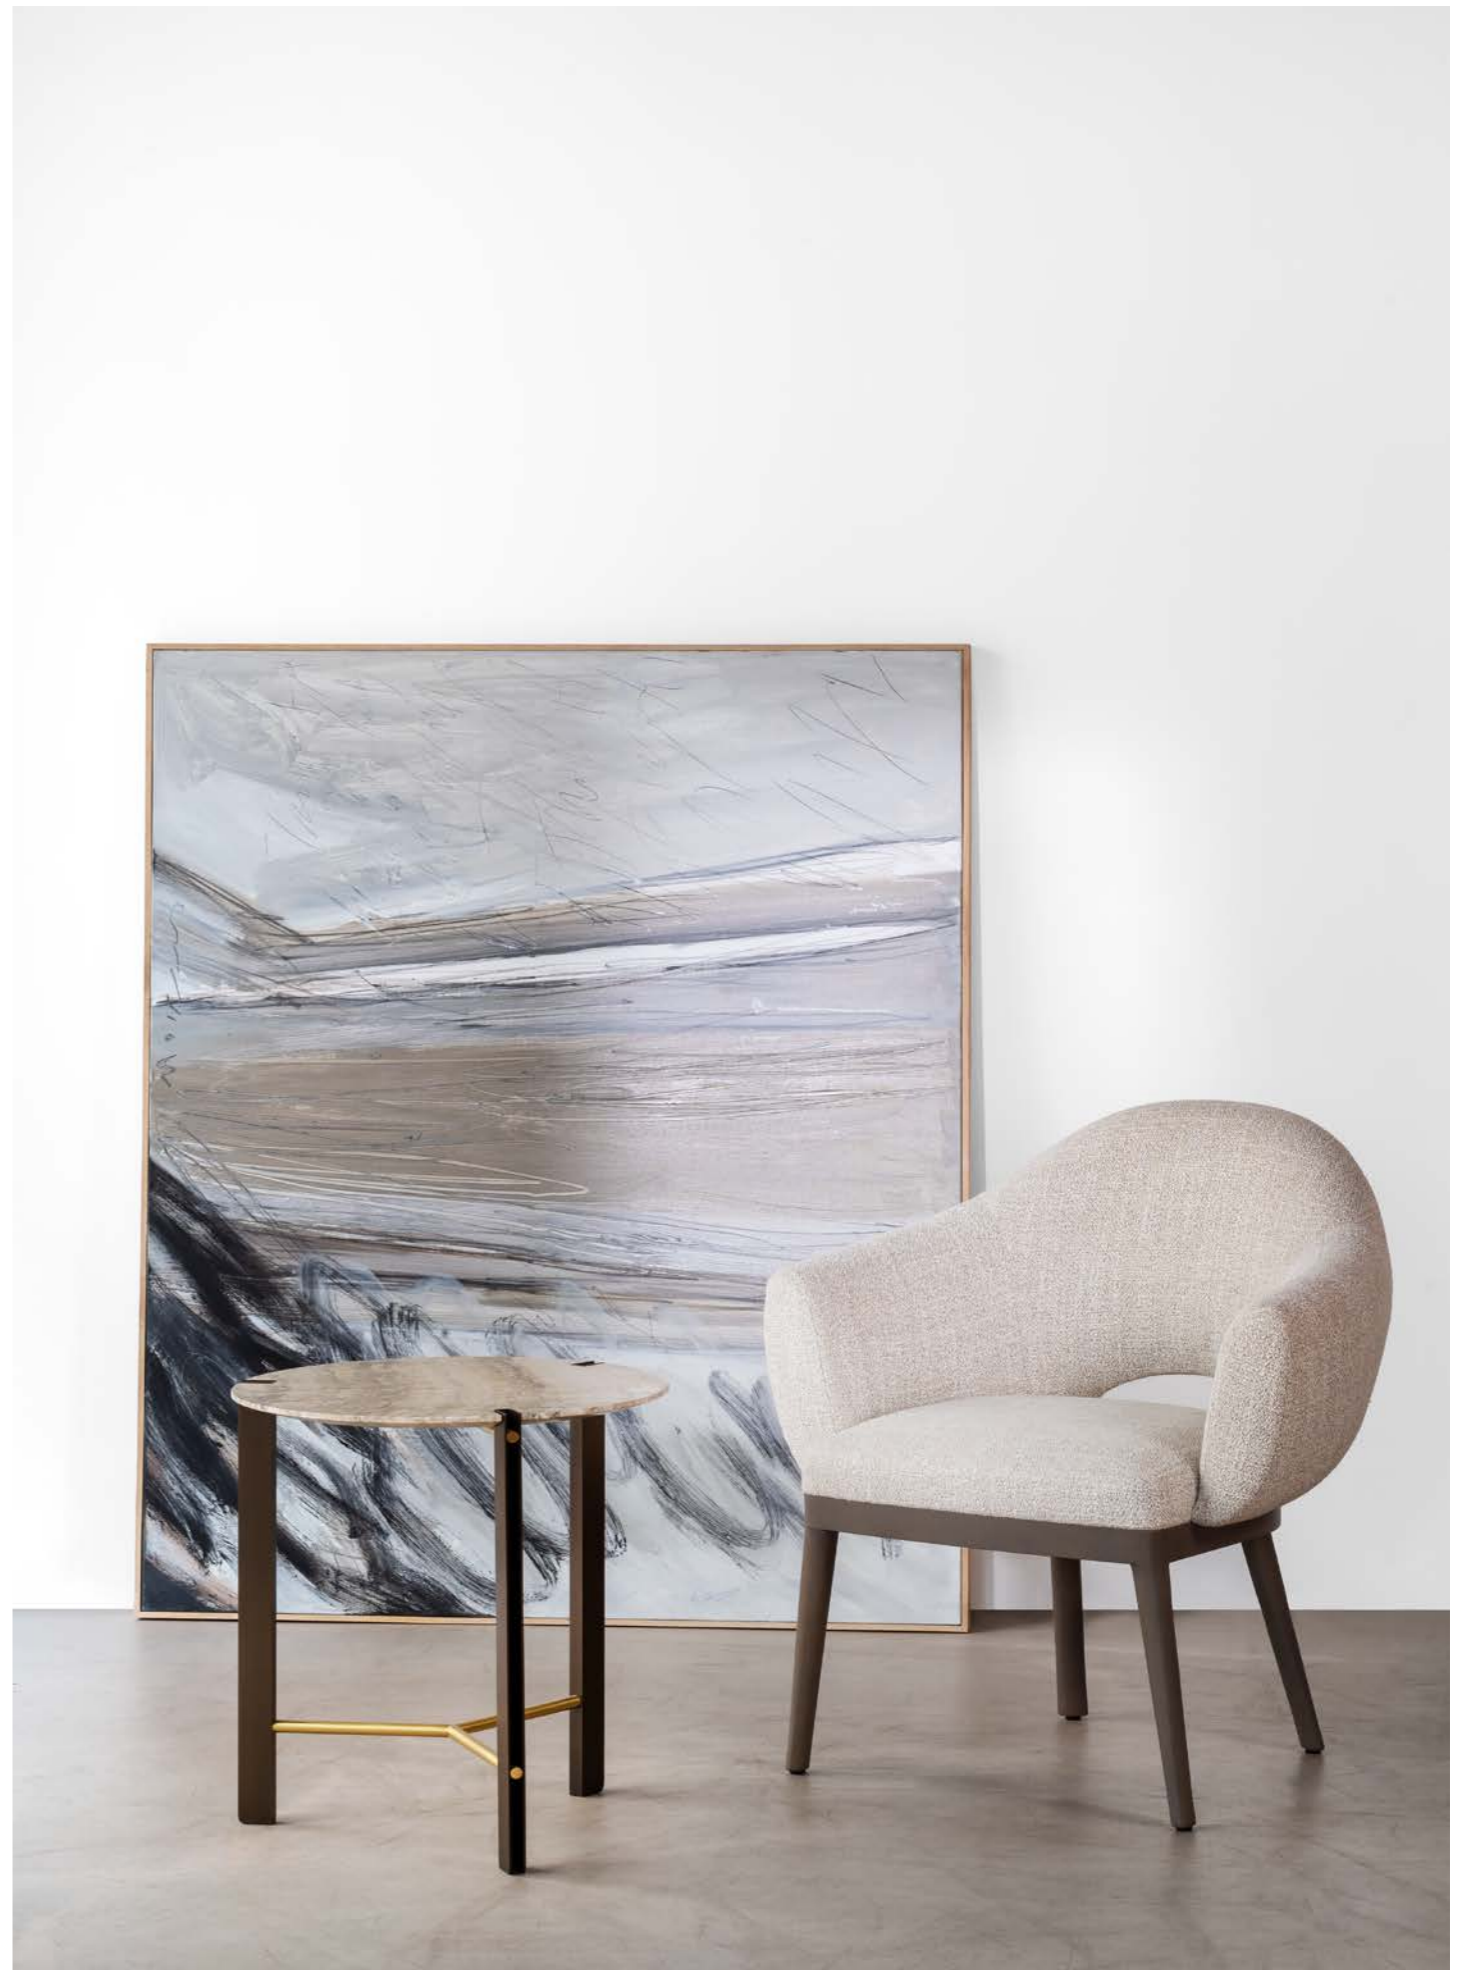

ASSISES / SEATING

CHAISES / CHAIRS

**BILBAO**  
bridge 2  
W68 D66 H88 cm

**YPRES**  
bridge  
W64 D57 H81.5 cm

**BILBAO**  
chair  
W56 D60 H88 cm

**BILBAO**  
bridge  
W68 D66 H88 cm

**BILBAO**  
stool  
Ø41 H45 cm

**PYLA**  
chair  
*W49 D52 H83 cm*

**PYLA**  
bridge  
*W59 D56 H83 cm*

**GUMI**  
chair  
W74 D62 H77 cm

**GUMI**  
bridge  
W74 D65 H85 cm

**TUNIS**  
side table  
Ø50 H55 cm

TUDER  
chair  
W42 D53 H82.cm

**VERNON**  
bridge  
W54 D58 H87 cm

**VERNON**  
chair  
W54 D58 H87 cm

**ETRETAT**  
dining table  
W135 D135 H75 cm

ASSISES / SEATING

TABOURETS DE BAR / STOOLS BAR

**PYLA**  
bar stool  
W49 D50,5 H110 cm  
Seat height : 80 cm