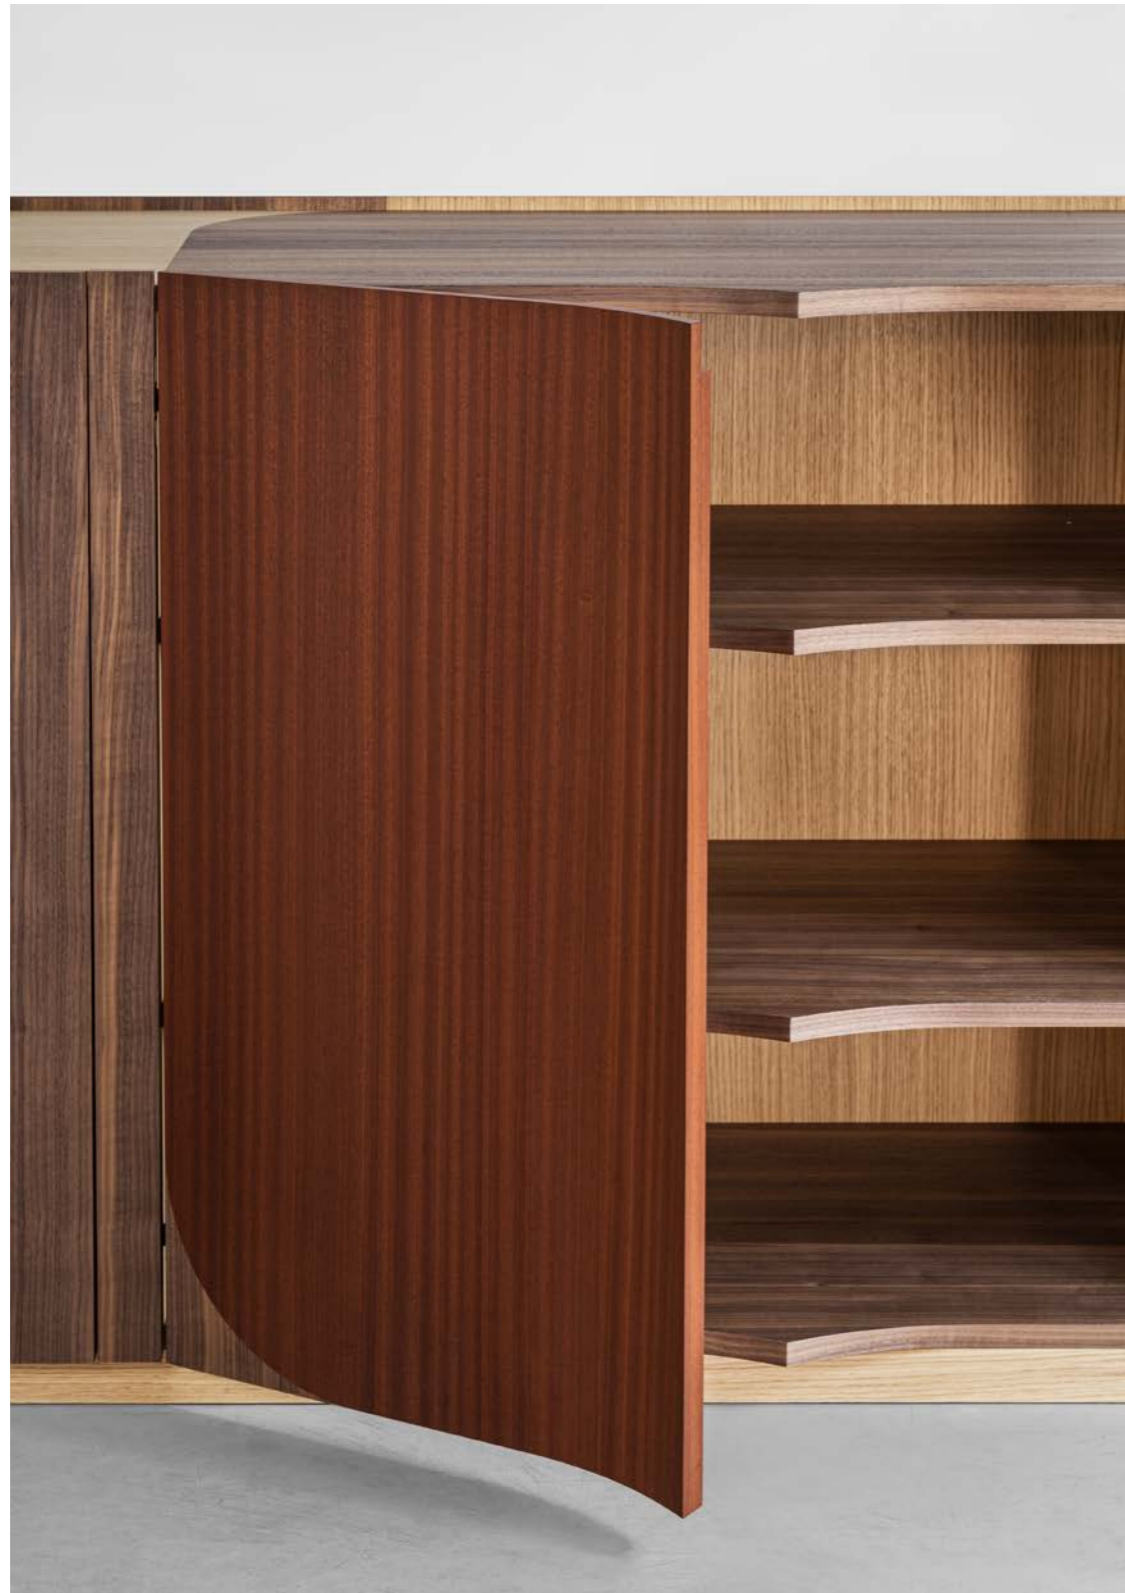

GENOA  
cabinet  
W190 D50 H90 cm

**BILBAO**  
bookshelf  
W124 D40 H137 cm

**BELEM**  
bookshelf  
W180 D55 H195 cm

LEYDEN  
cabinet  
W193 D58 H90 cm

**LEYDEN**  
cabinet  
W193 D58 H90 cm

**PALMI**  
lamp  
Ø38 H70 cm