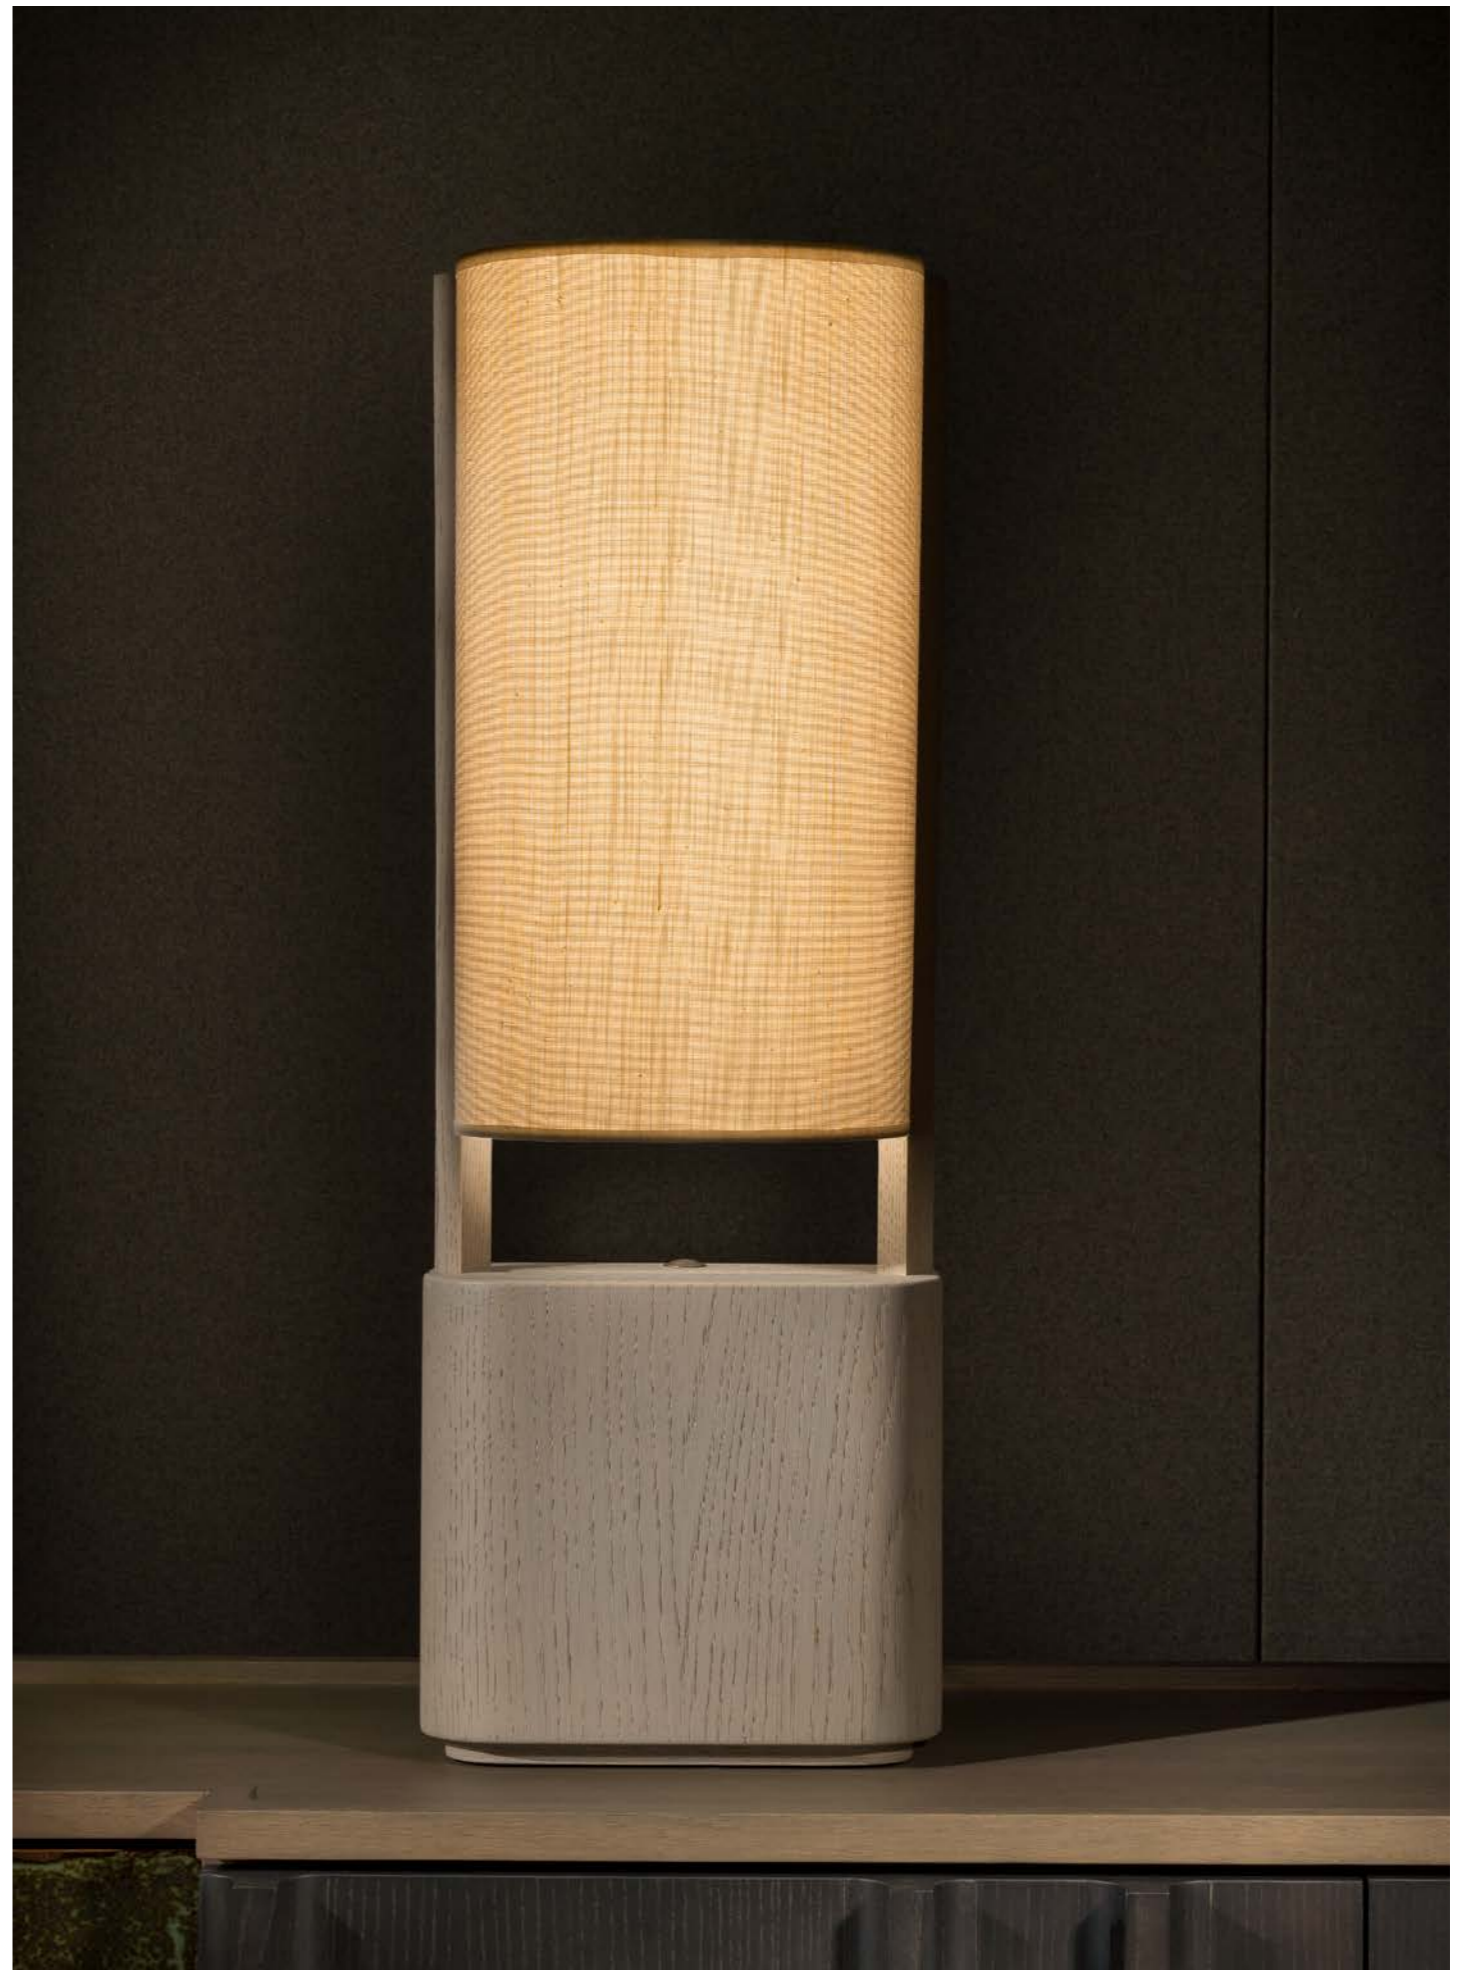

**STYDD**  
lamp  
*W27 D30 H53 cm*

**DINANT**  
desk  
*W160 D89 H74 cm*

**AMBATO**  
lantern  
*W14 D14 H44 cm*

**SOLNA**  
cabinet  
*custom size*

**BARI**  
lamp  
*W28 D26 H72.5 cm*

**LIHOU**  
lamp  
W32 D32 H77 cm