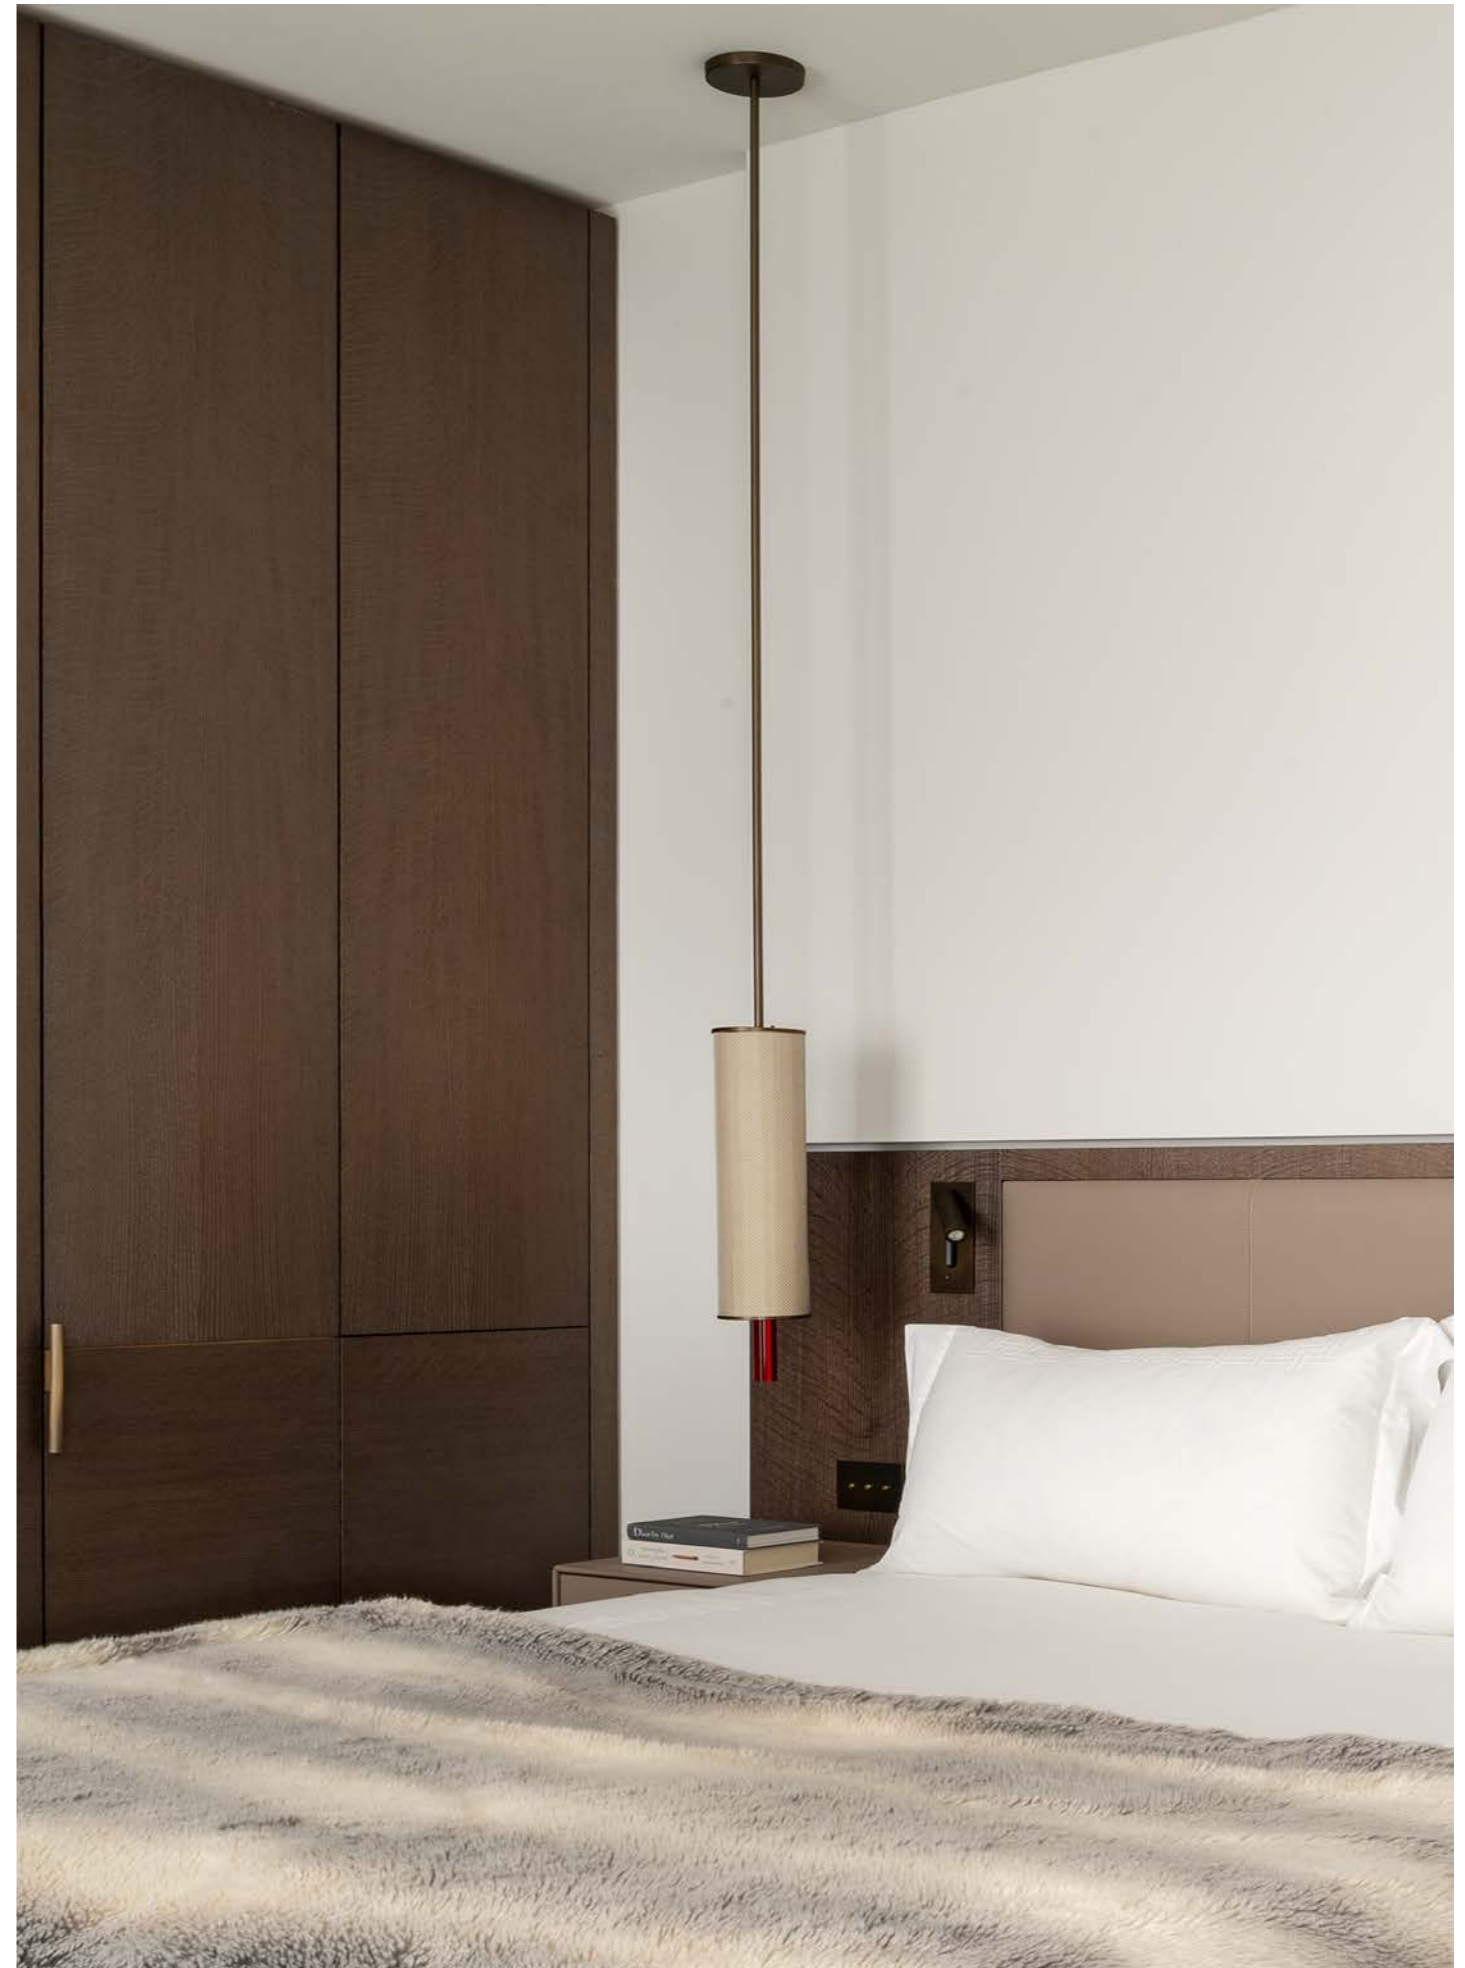

APPLIQUES / WALL LAMPS

**MOLINI**  
wall lamp  
*W217 D45 H59 cm*

**THETIS**  
wall lamp  
*W15 D13 H38.5 cm*

**L'ÎLE D'ELLE**

wall lamp

*W14 D14 H40.5 cm*

**LILIN**  
wall lamp  
*W19 D10 H41 cm*

**MENFI**  
wall lamp  
Ø36 D11 cm

**MENFI**  
wall lamp  
Ø22 D9 cm

**LILIN**  
wall lamp  
*W16 D30 H104/179 cm*

**AMBATO**  
wall lamp  
W18.5 D22 H170 cm

LUMINAIRES / LIGHTINGS

SUSPENSIONS / PENDANT LAMPS

LILIN  
pendant lamp  
Ø16 H104/179 cm

AMA  
pendant lamp  
Ø12 H176 cm

MIROIRS / MIRRORS

CYNOPOLIS  
mirror  
Ø100 D6 cm

**CAHIR**  
mirror  
W80 D3 H160

**TARI**  
console  
W204 D45 H80 cm

**PALMI**  
lamp  
Ø38 H70 cm,

**L'ÎLE D'ELLE**  
wall lamp  
W14 D14 H40.5 cm