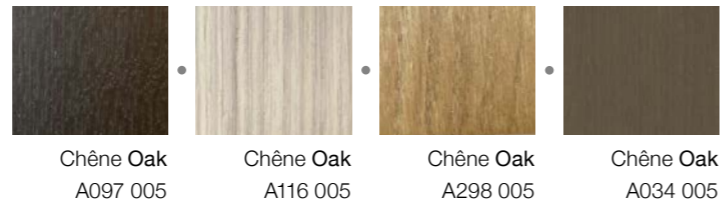

PONZA

tabouret stool — p. 104  
banc bench — p. 88

Entièrement tapissé  
Fully upholstered

PYLA

chaise chair — p. 36  
bridge bridge — p. 36  
tabouret de bar  
barstool — p. 80

Chêne Oak A097 005 • Chêne Oak A116 005 • Chêne Oak A298 005 • Chêne Oak A034 005