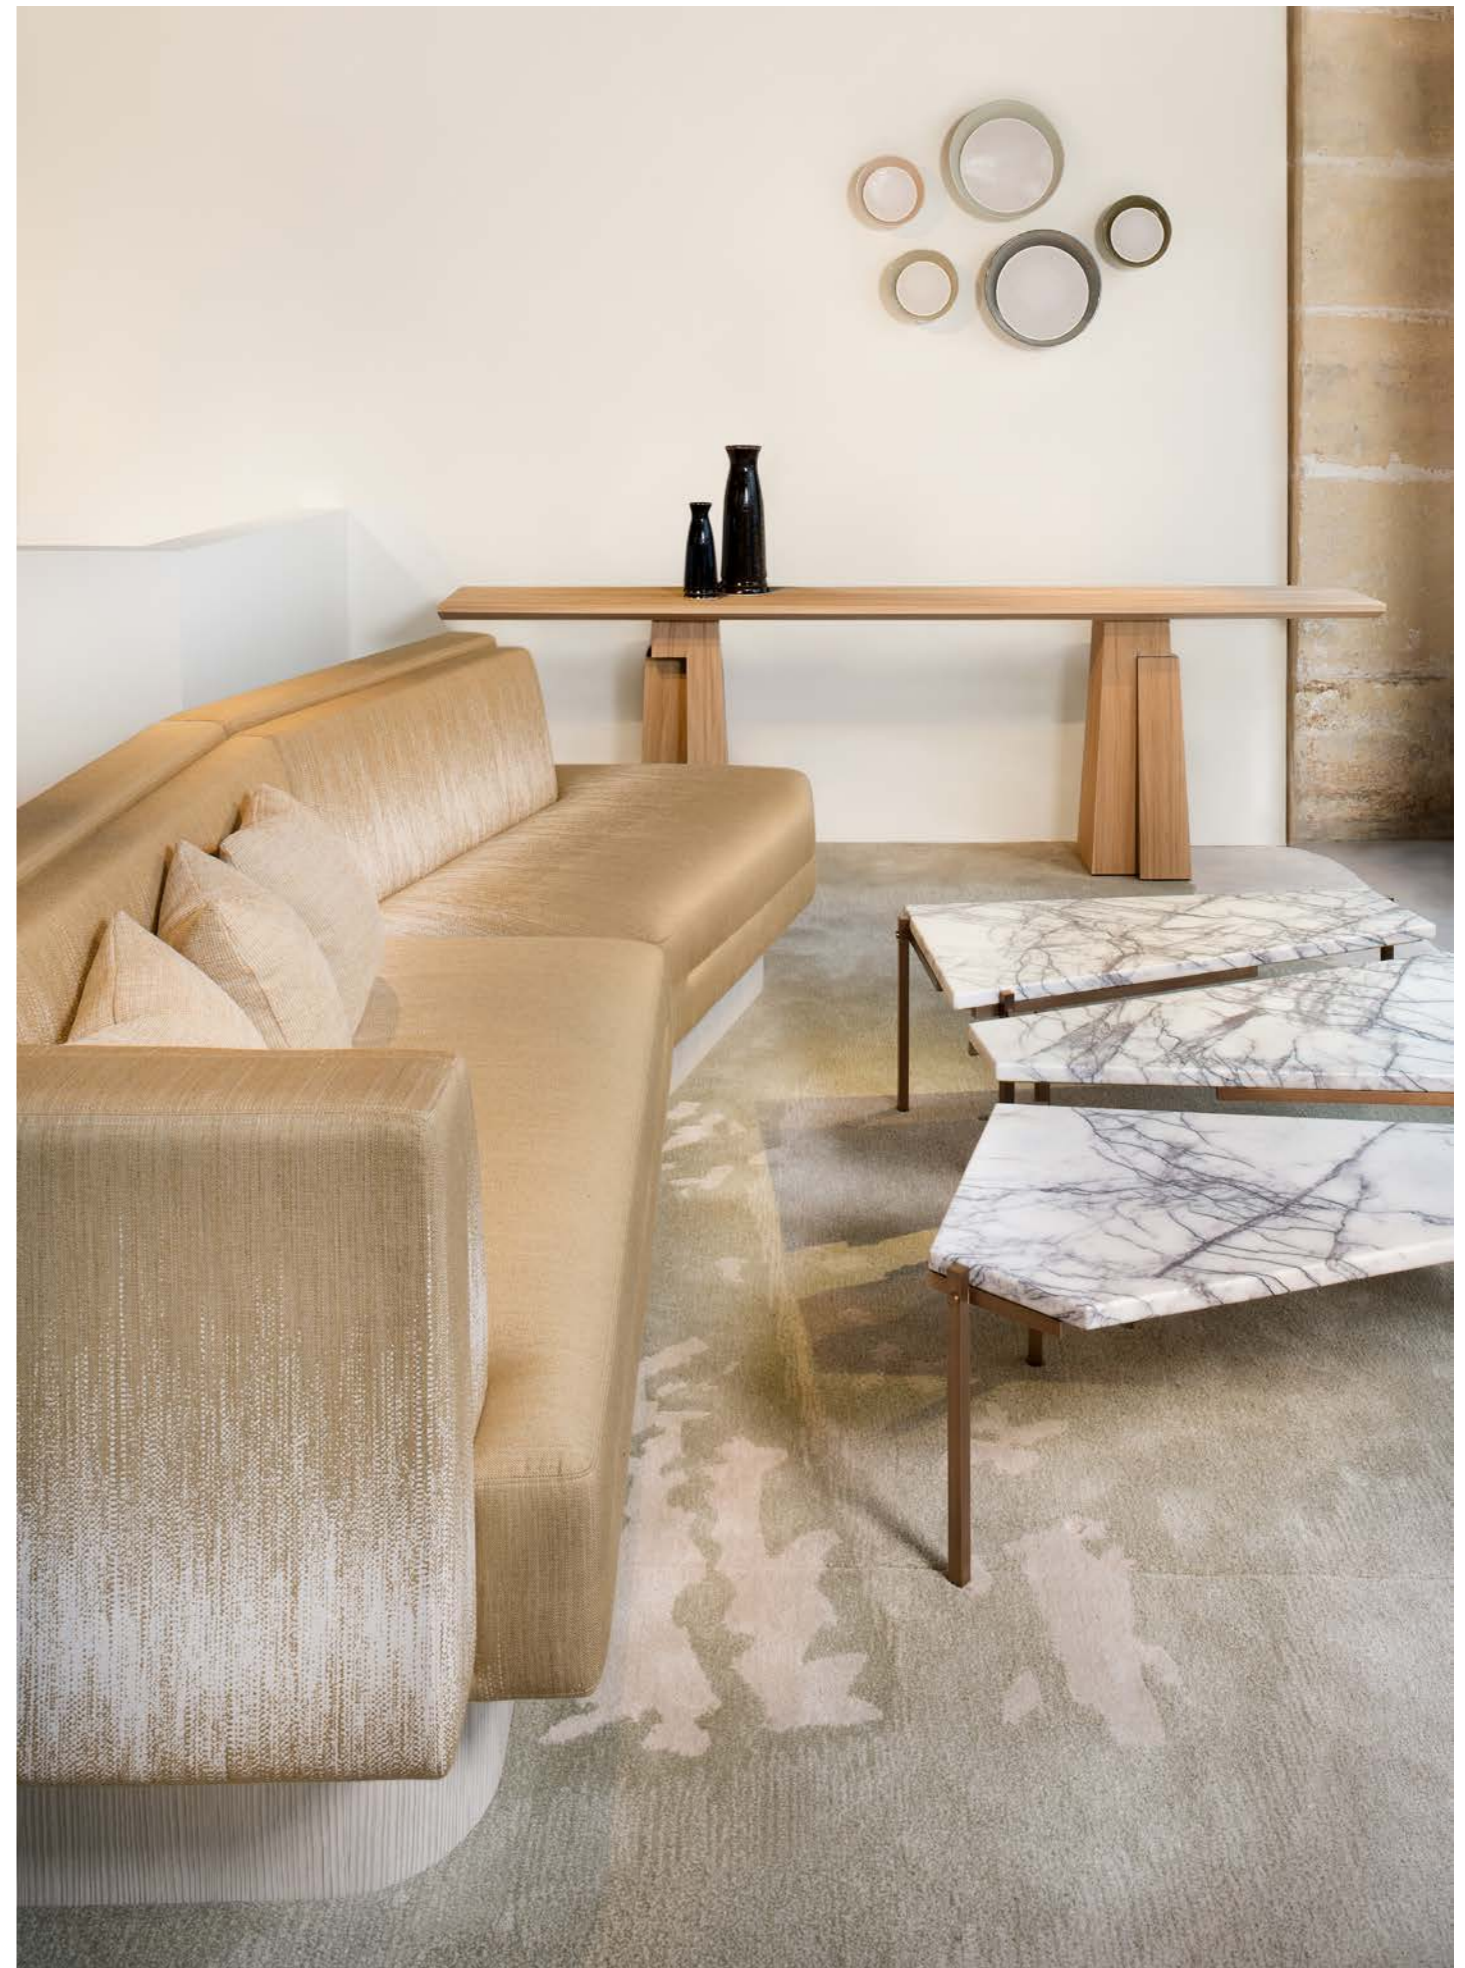

**NASHVILLE**  
sofa  
W240 D90 H82,5 cm

**FARO**  
side table  
W75,5 D50 H51 cm

**MANOSQUE**  
sofa  
W275 D98 H91 cm

**TERZO**  
coffee table  
W130 D50 H35 cm

**SENIGALLIA**  
rug  
W330 D330 H1.5 cm

**NICE**  
sofa  
W218 D115 H85 cm