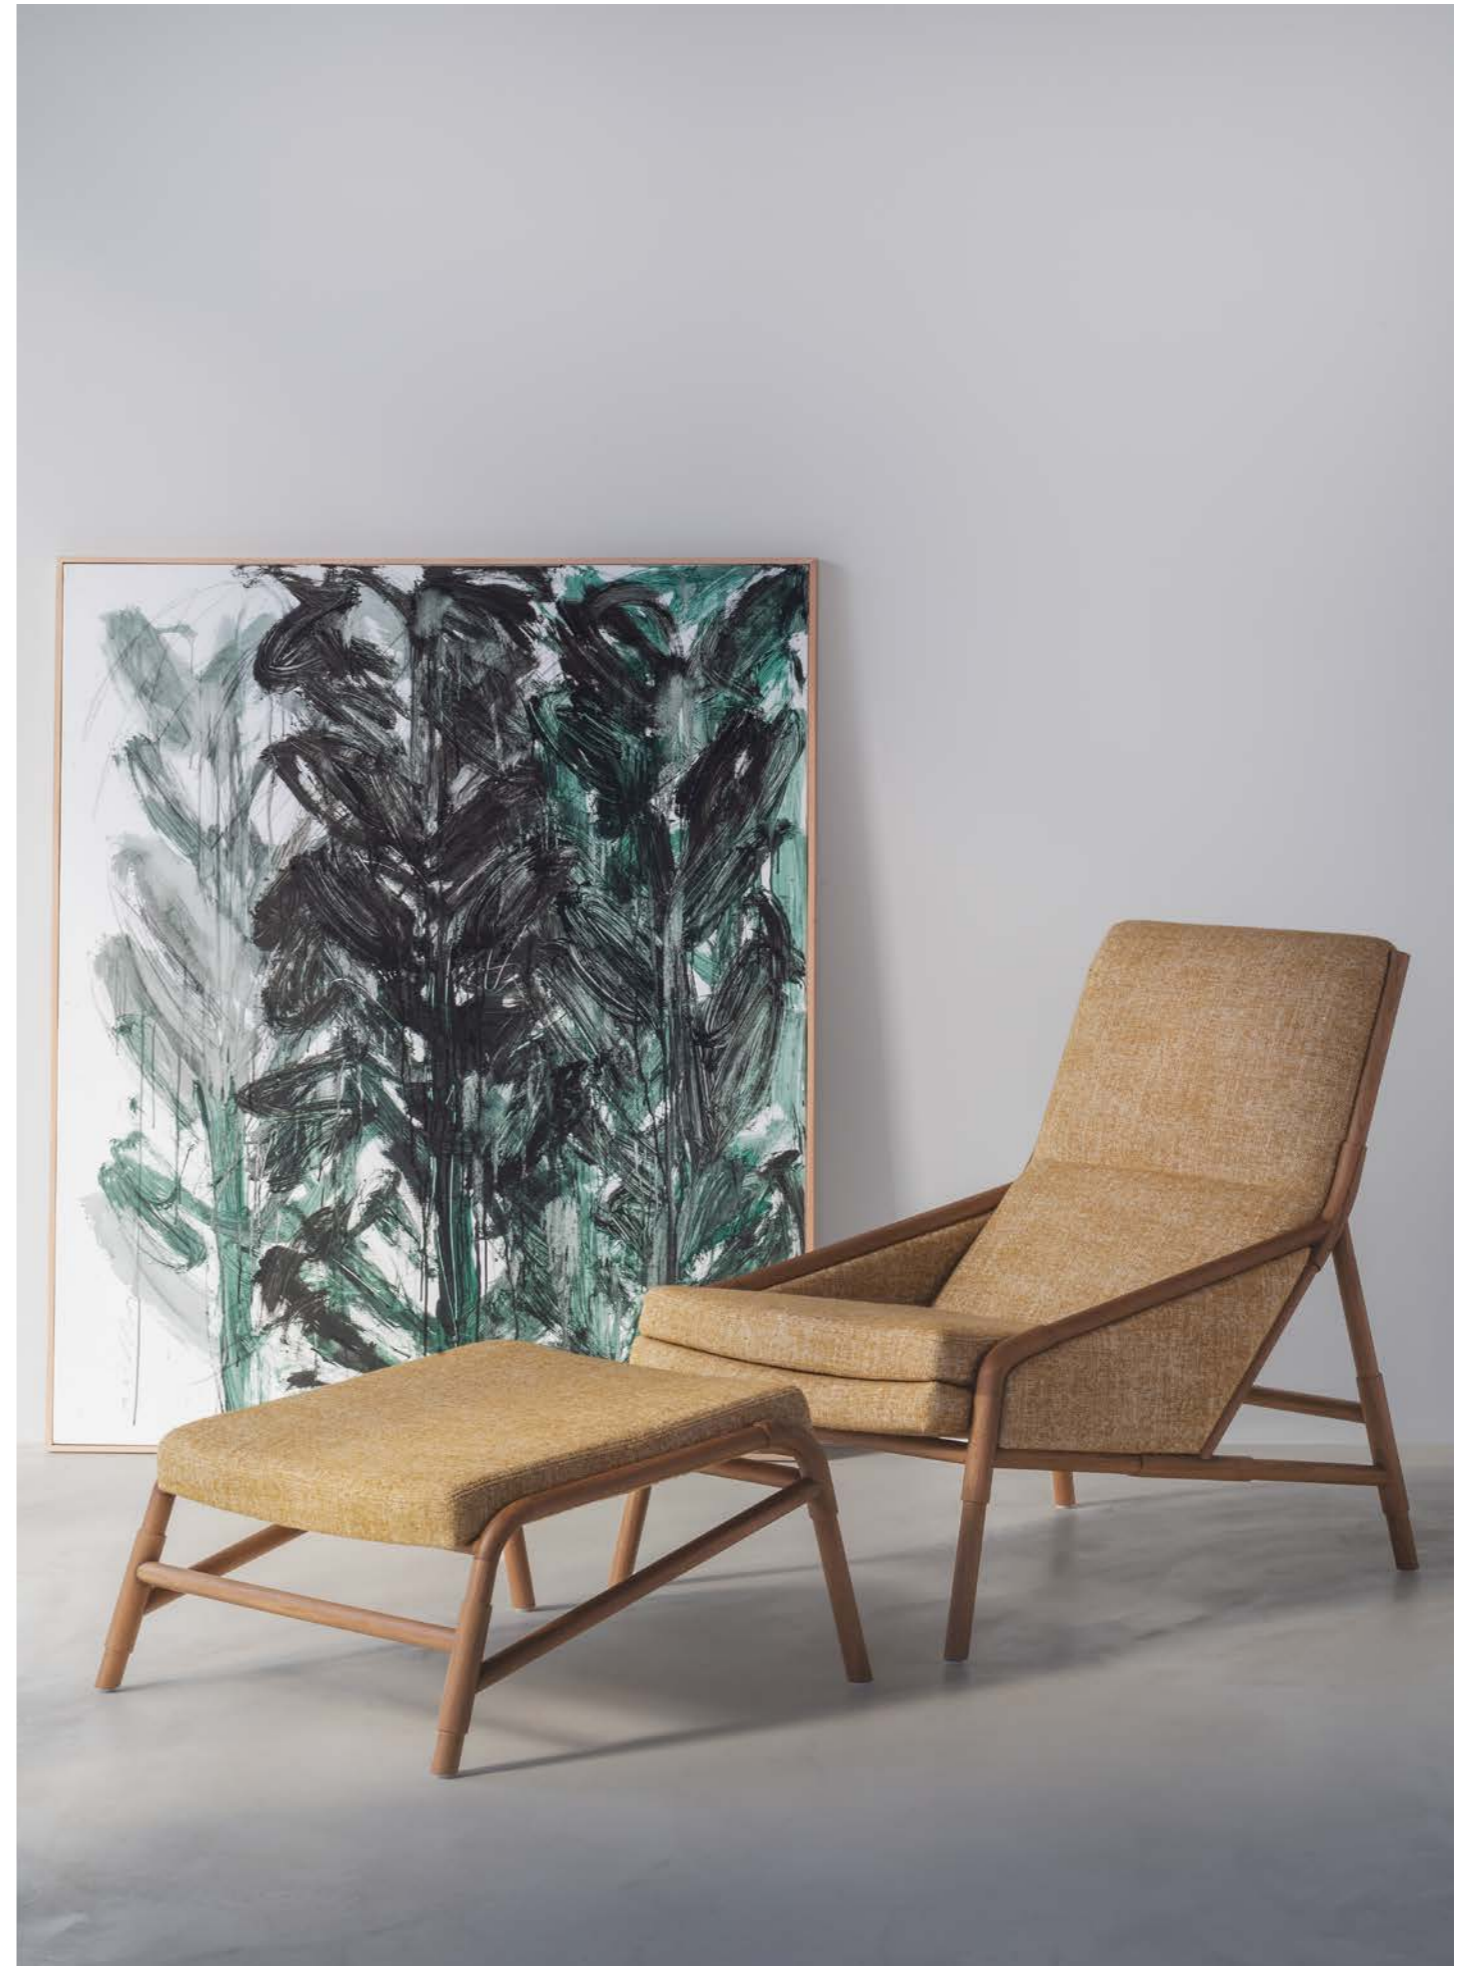

**FARO**  
side table  
W75.5 D50 H51 cm

**SAN FRANCISCO**  
easy chair  
W62 D85 H71 cm

SHIGA  
easy chair  
W90 D97 H90 cm

**BILBAO**  
lounge chair  
W65 D96 H99 cm

**BILBAO**  
foot stool  
W66 W68 H39 cm