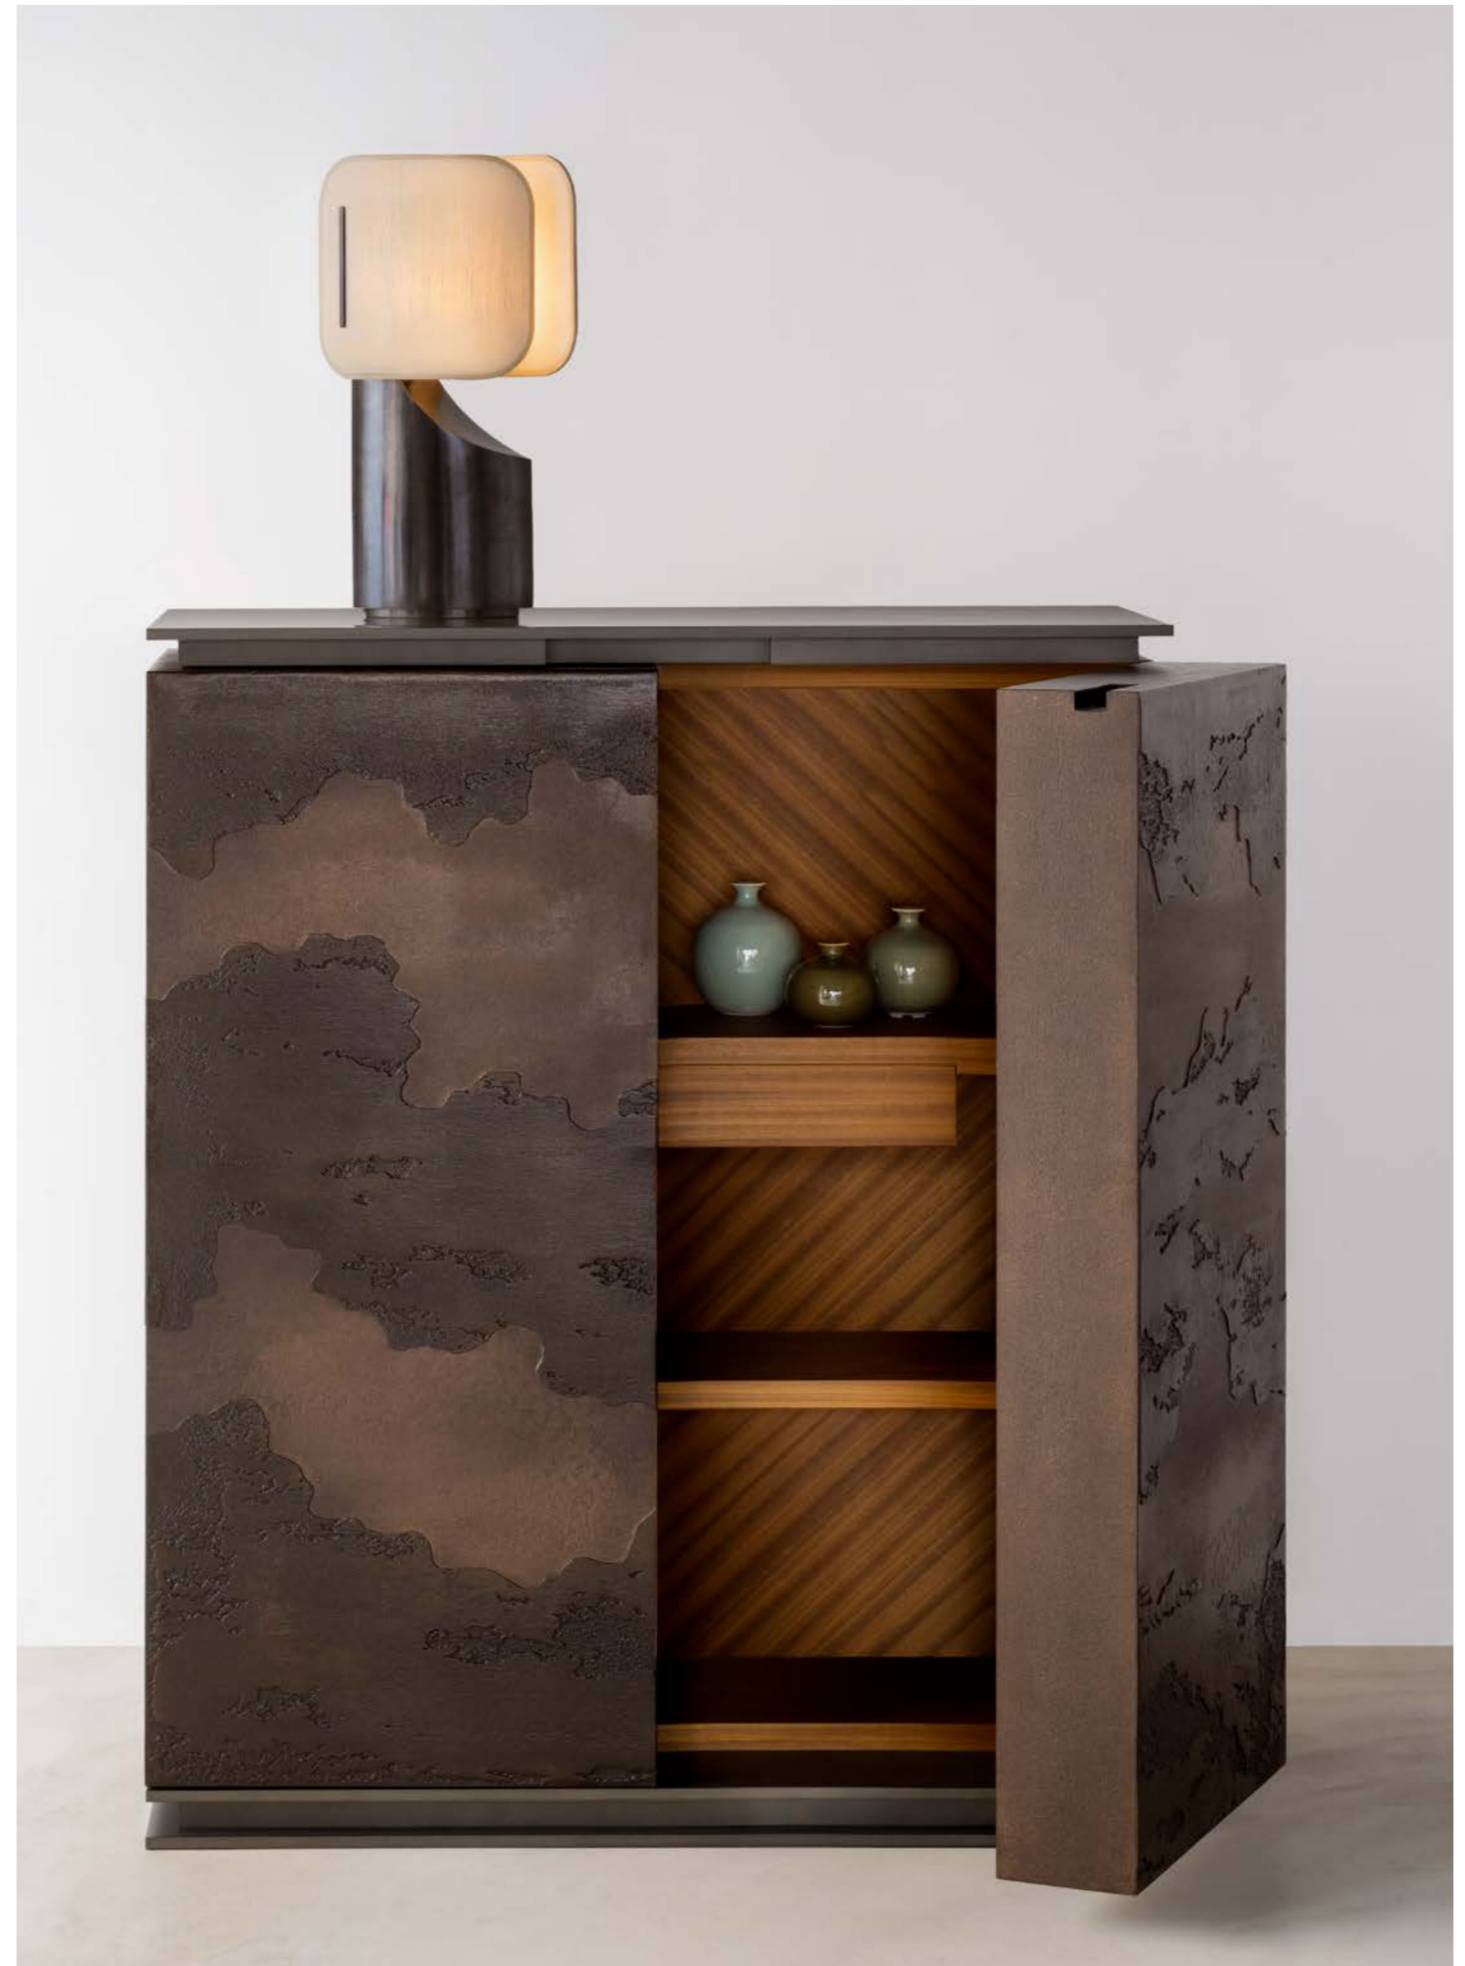

**PARATY**  
cabinet  
*W90 D55 H175 cm*

**PARATY**  
cabinet  
*W90 D55 H175 cm*

PANDO  
cabinet  
W169 D51 H84 cm

**GENOA**  
bar cabinet  
W100 D43 H130 cm

**IBIZA**  
lamp  
W28 D13 H52 cm

GENOA  
bar cabinet  
W100 D43 H130 cm

GENOA  
cabinet  
W190 D50 H90 cm

**BILBAO**  
bookshelf  
W124 D40 H137 cm

**BELEM**  
bookshelf  
W180 D55 H195 cm

LEYDEN  
cabinet  
W193 D58 H90 cm

**LEYDEN**  
cabinet  
W193 D58 H90 cm

**PALMI**  
lamp  
Ø38 H70 cm