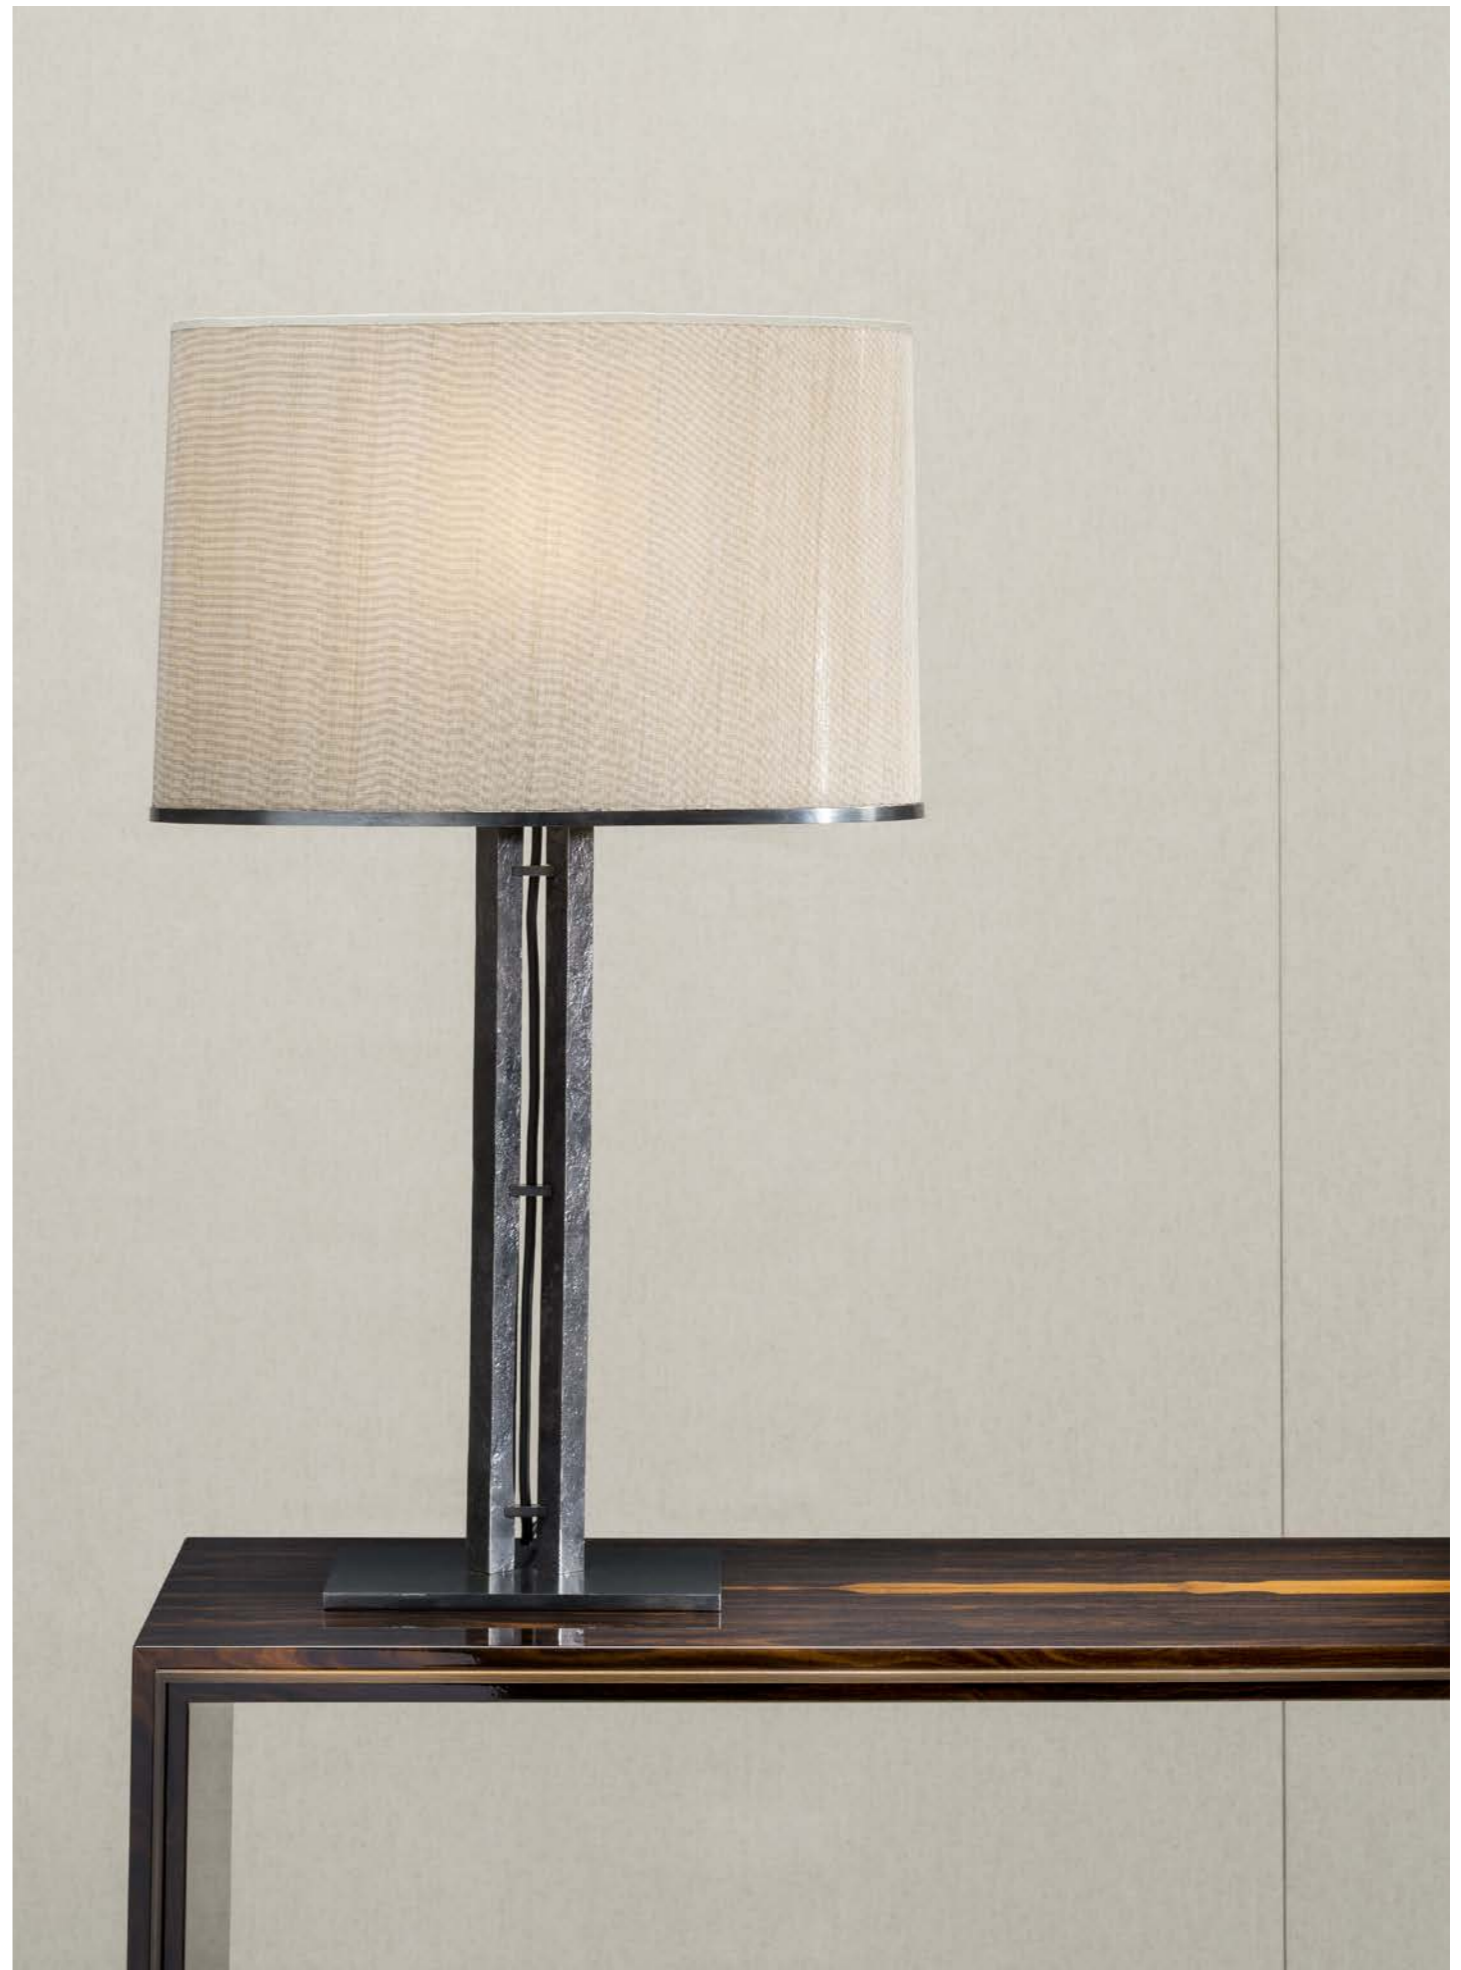

**STYDD**  
lamp  
*W27 D30 H53 cm*

**DINANT**  
desk  
*W160 D89 H74 cm*

**AMBATO**  
lantern  
*W14 D14 H44 cm*

**SOLNA**  
cabinet  
*custom size*

**BARI**  
lamp  
*W28 D26 H72.5 cm*

**LIHOU**  
lamp  
W32 D32 H77 cm