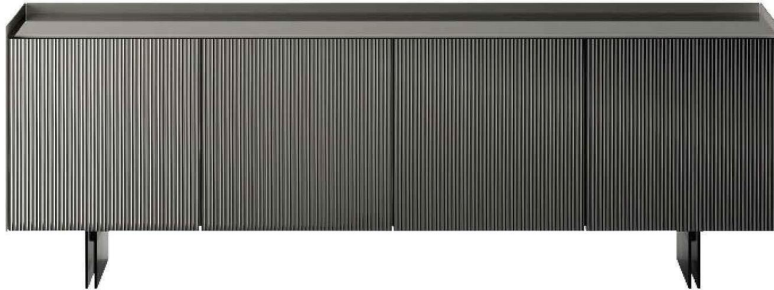

marie claire
hors-série *Maison*