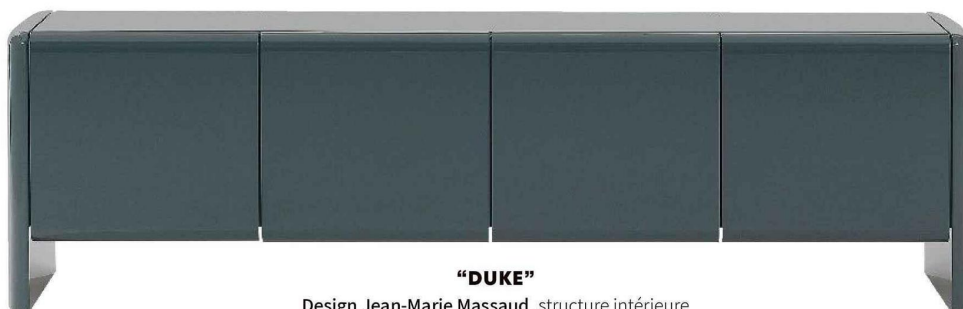

**“OBLIQUO”**

Design Piero Lissoni, en verre feuilleté de 4+6 mm, fil poli rectifié et thermosoudé à 45°, surface extérieure finition chromée miroir, surface intérieure miroir opaque, L. 240 x P. 40 x H. 82 cm, **Glas Italia**, 6 600 €.

**marie claire**  
hors-série *Maison*

RANGEMENTS

**"XILO"**

Design Delineo, en tôle, L. 150 x P. 42 x H. 64,5 cm,  
De Castelli, à partir de 14900 €.

**"RIESLING"**

En méthacrylate canneté  
doré et laiton clair satiné,  
L. 76 x P. 57 x H. 154 cm,  
Armani/Casa, prix à venir.

**"RIDEAUX"**

Design Zanellato/Bortotto, en frêne teinté,  
L. 105,5 x P. 58 x H. 90 cm, Bolzan, à partir de 3 804 €.

**"DUKE"**

Design Jean-Marie Massaud, structure intérieure  
en chêne blanc, bois laqué brillant muschio,  
L. 159,5 à 208,5 x P. 50 x H. 60 cm, Poliform, prix à venir.