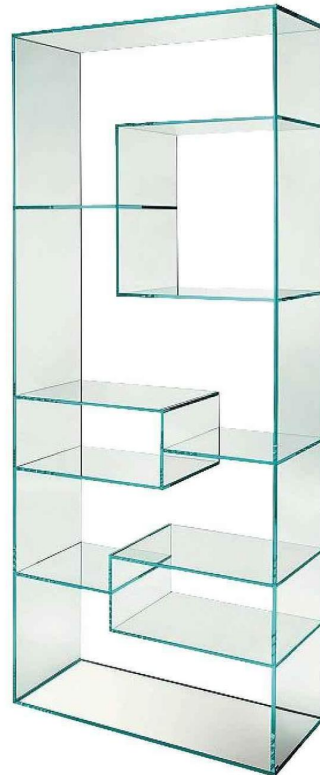

### “OBLIQUO”

Design Piero Lissoni, en verre feuilleté, fil poli brillant et thermosoudé, surface extérieure finition chromée miroir, surface intérieure en miroir opaque, L. 90 x P. 40 x H. 189 cm l'une, Glas Italia, 6 840 € l'une.

### “INTERVALLE”

Design Guillaume Delvigne, supports verticaux en noyer américain verni naturel, étagères en MDF laqué noir finition satinée, L. 120 x P. 62 x H. 141,5 cm, Ligne Roset, 1 995 €.

### “MECANO”

Design Diesel, structure en acier verni, L. 97 x P. 33 x H. 310 cm, Diesel Living et Moroso, 2 070 € environ.

### “LIBER”

Design Luca Papini, base en miroir, éléments en verre transparent, extra clair ou fumé, L. 100 x P. 39 x H. 200 cm, Tonelli Design, à partir de 4 672,60 €.

**marie claire**  
hors-série *Maison*